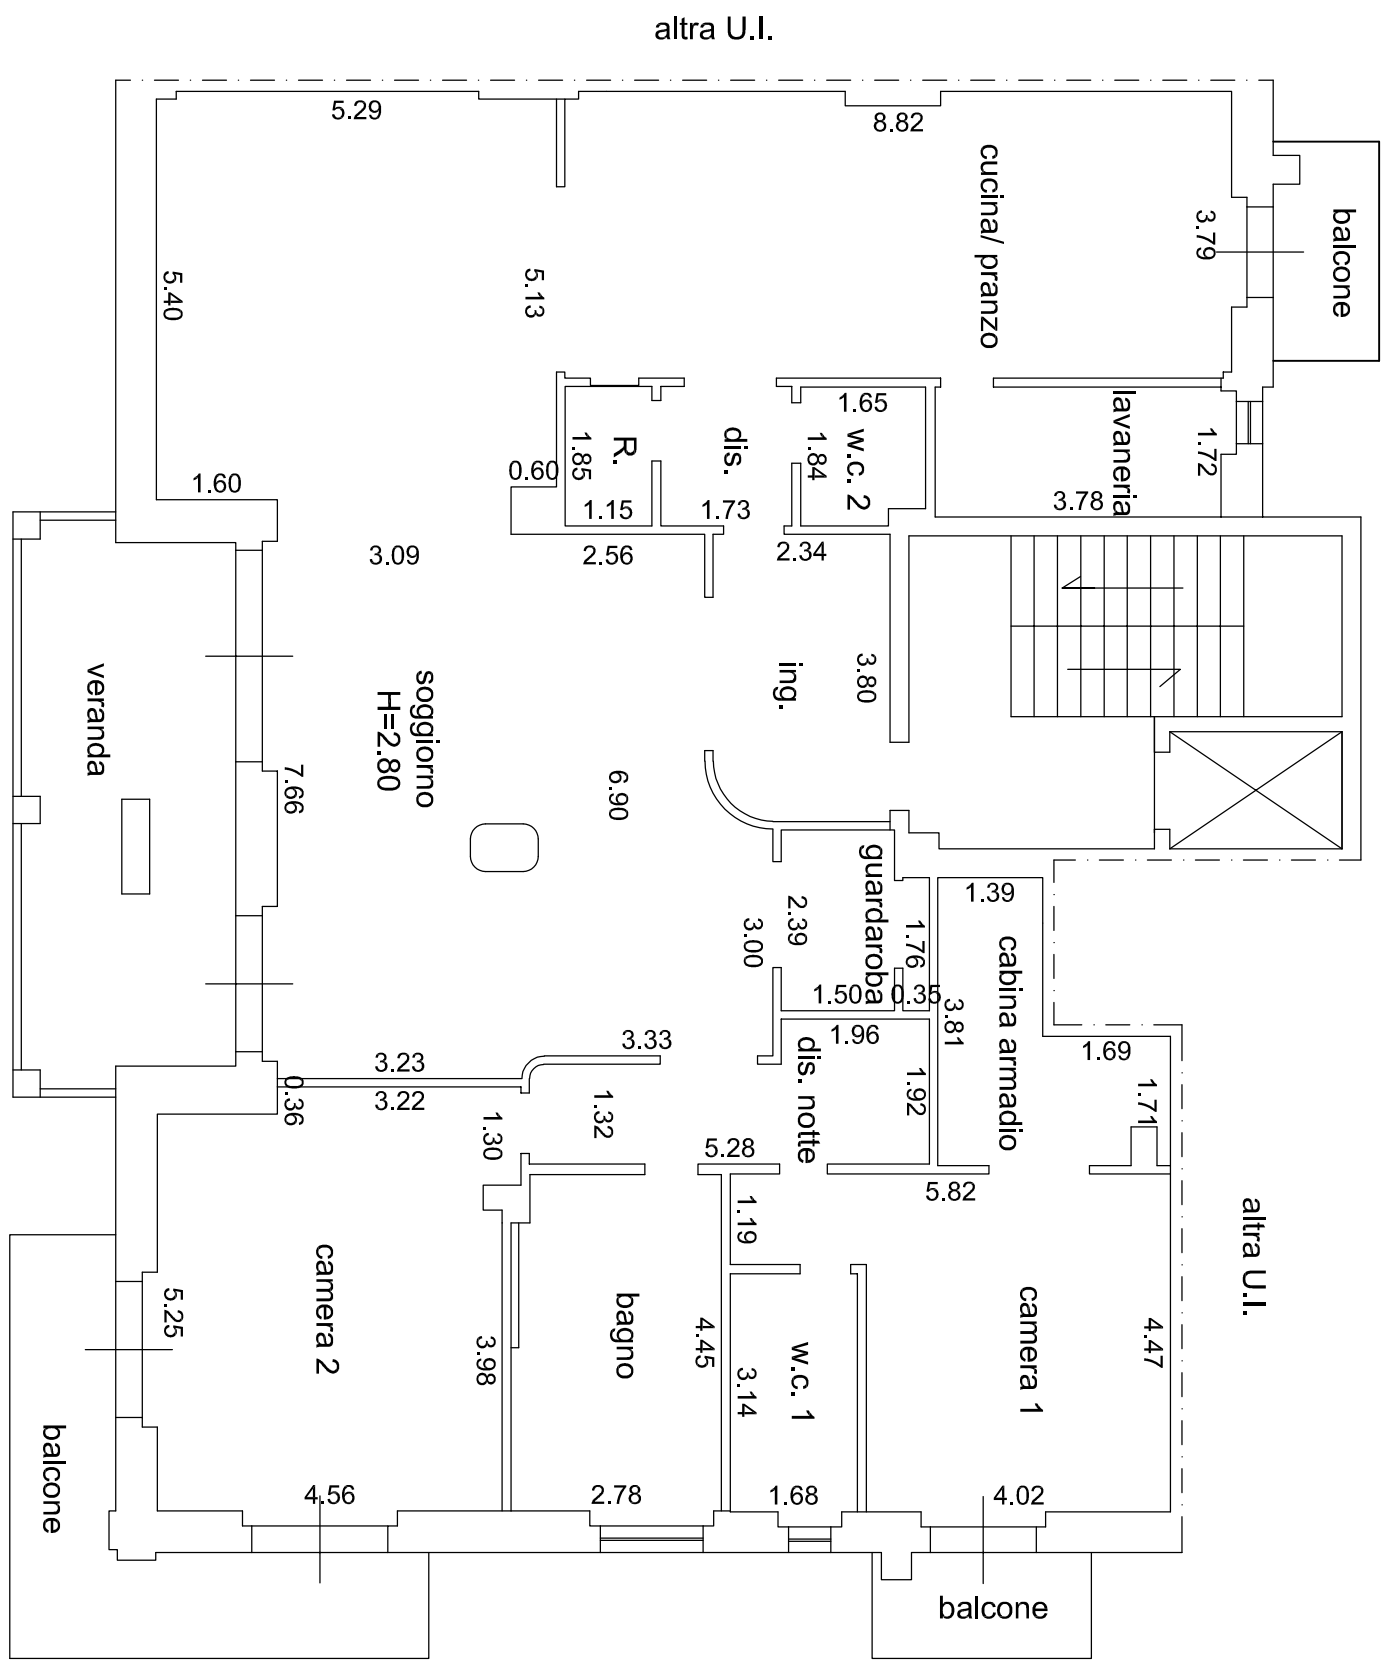

LOTTO "H"

PLANIMETRIA IMMOBILE SITO IN FOGGIA (FG)
Via Scrocco, 39
3° piano
scala: 1:100

cortile Rosati

Via Scrocco