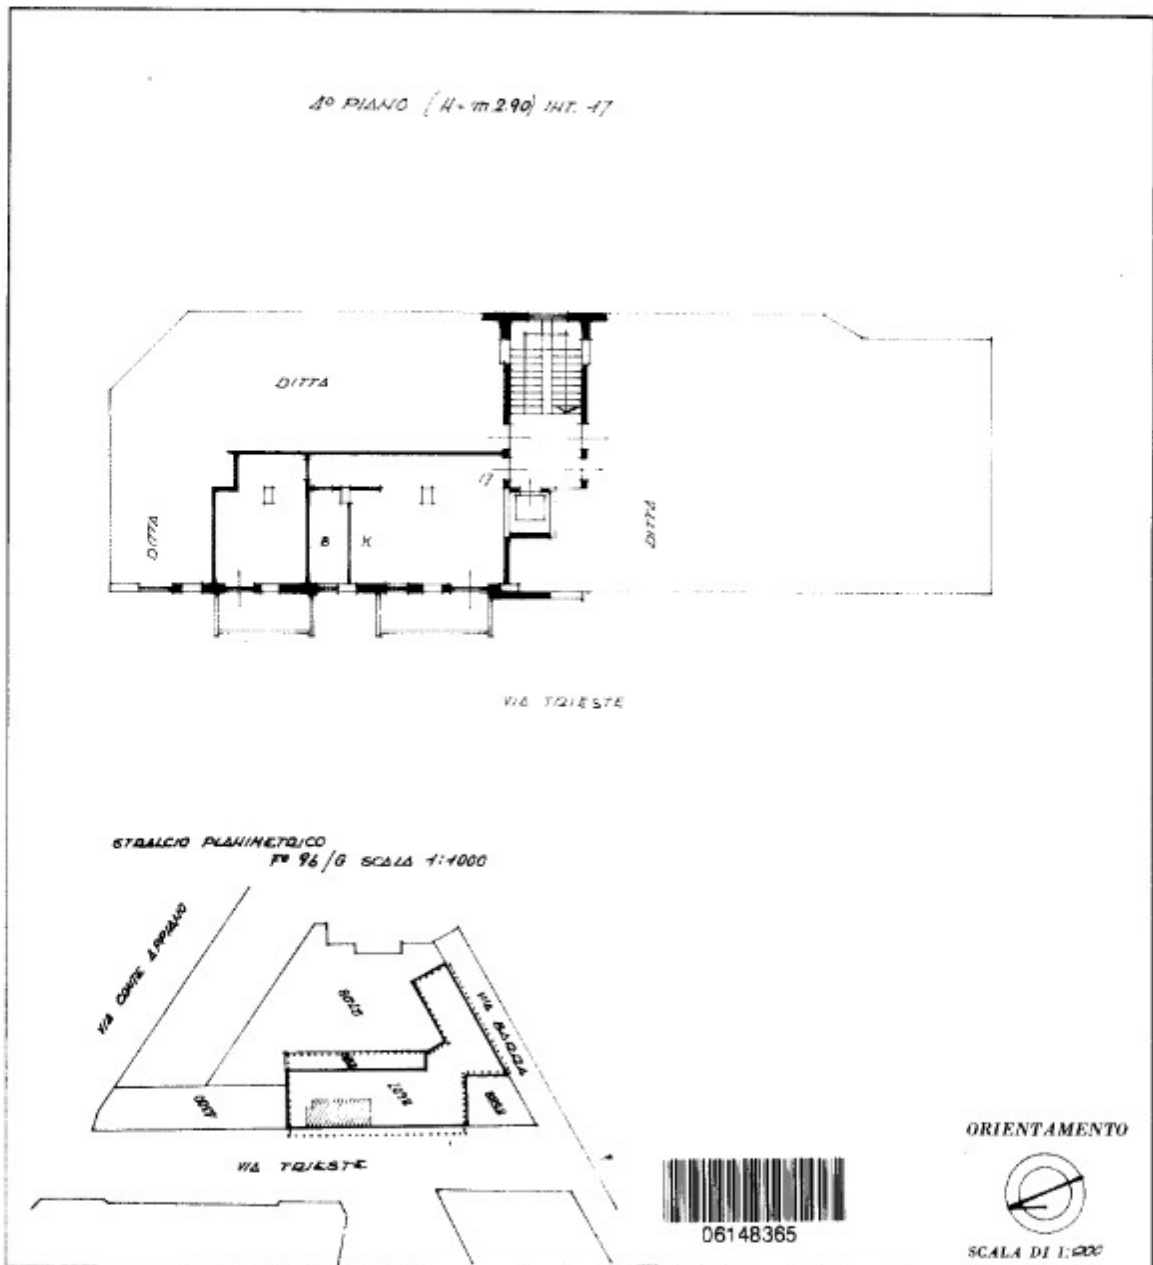

MODULARIO
F. 10 1987 487

MINISTERO DELLE FINANZE
DIREZIONE GENERALE DEL CATASTO E DEI SERVIZI TECNICI ERARIALI

MOD. B (Nuovo Catasto Edilizio Urbano)

NUOVO CATASTO EDILIZIO URBANO

Lire
150

(D. DECRETO-LEGGE 13 APRILE 1986, N. 662)

Planimetria dell'immobile situato nel Comune di FOGGIA

Via TRIESTE

Allegata alla dichiarazione presentata all'Ufficio Tecnico Erariale di FOGGIA

SPAZIO RISERVATO PER LE ANNOTAZIONI D'UFFICIO

DATA
PROT. N°

F. 96/G
P.L.L. 8607
SUB. 2b

Compilata dal Geom. LORENZO SANMARCO
(Firma, nome e cognome del tecnico)

Iscritto all'Albo dei Geometri
della Provincia di FOGGIA

DATA

Firma: Lorenzo Sanmarco

Ultima planimetria in atti