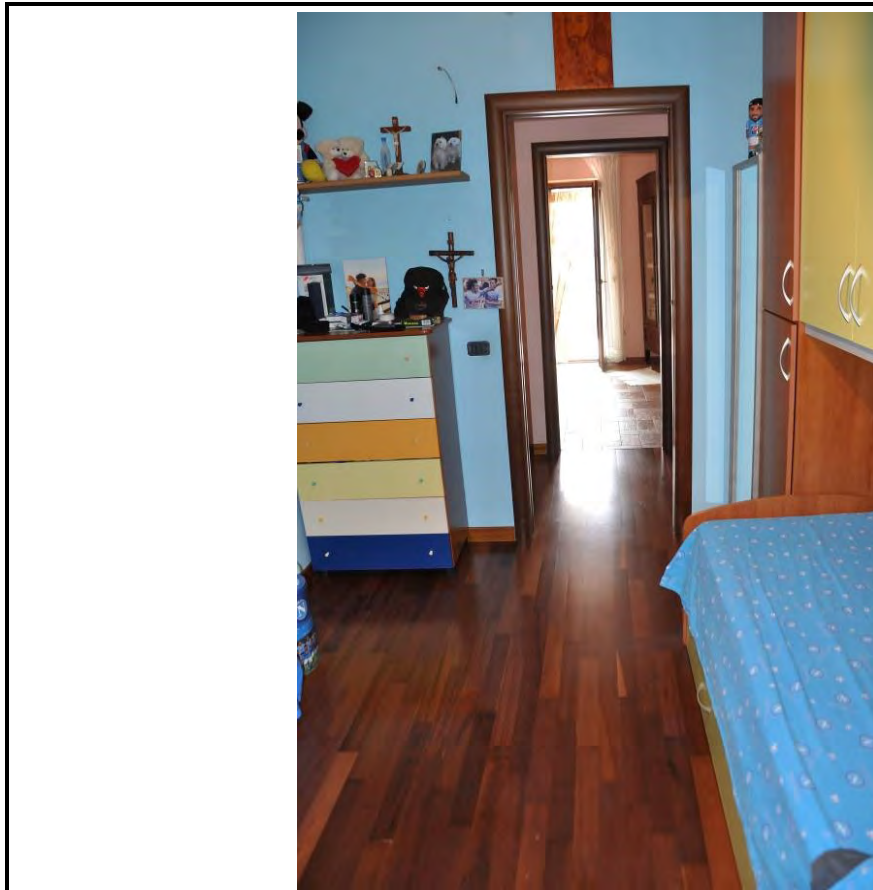

Foto n.

9

Vista ambiente salone

Descrizione

Foto n.

10

Vista ambiente cucina/tinello

Descrizione

Foto n.
11

Vista ambiente cucina/tinello

Descrizione

Foto n.
12

Vista ambiente cucina/tinello

Descrizione

	Foto n.
	13
	Vista ambiente cucina/tinello
Descrizione	

	Foto n.
	14
	Vista ambiente salone
Descrizione	

Foto n.

15

Vista ambiente cameretta

Descrizione

Foto n.

16

Vista ambiente cameretta

Descrizione

 A photograph of a bedroom. On the left is a large, dark wood vanity with a mirror and a lamp. In the center is a small wooden chair with a teddy bear and a red and white stuffed animal. To the right is a bed with a black wrought-iron headboard and a patterned bedspread. A nightstand with a lamp is next to the bed. On the wall is a framed picture of a man's face and a small decorative object. A lace canopy hangs from the ceiling.	Foto n.
	25
	Vista ambiente camera da letto
Descrizione	