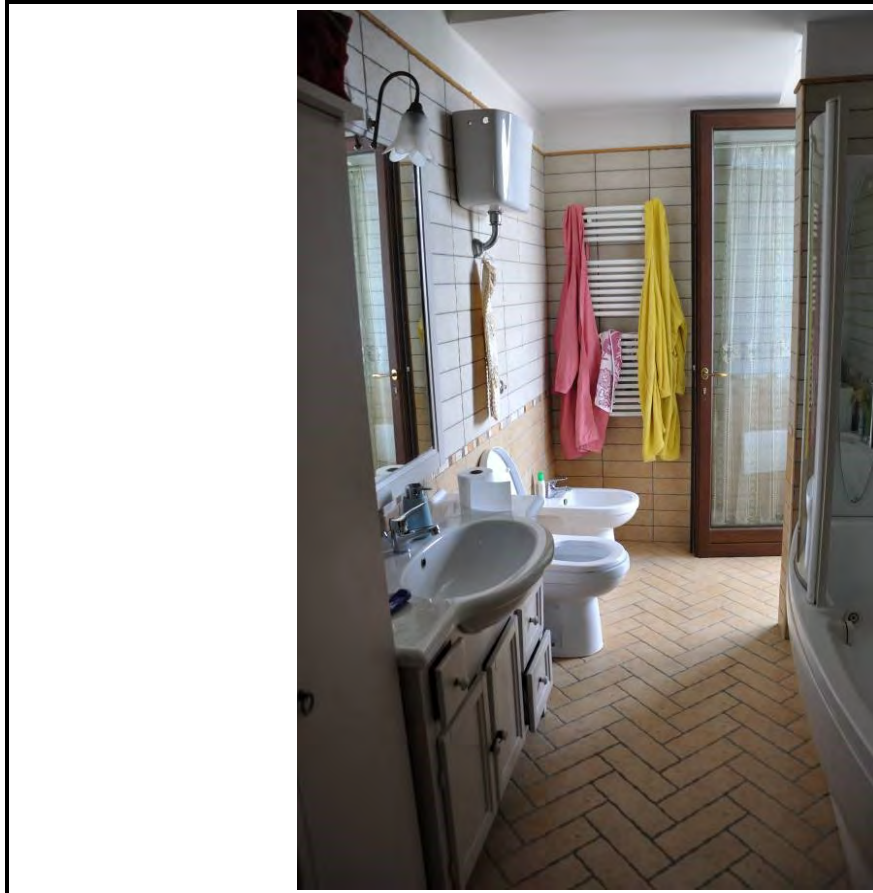

Foto n.

9

Vista ambiente salone

Descrizione

Foto n.

10

Vista ambiente cucina/tinello

Descrizione

Foto n.
11

Vista ambiente cucina/tinello

Descrizione

Foto n.
12

Vista ambiente cucina/tinello

Descrizione

	Foto n.
	13
	Vista ambiente cucina/tinello
Descrizione	

	Foto n.
	14
	Vista ambiente salone
Descrizione	

	Foto n.
	17
	<i>Vista ambiente disimpegno</i>
Descrizione	

	Foto n.
	18
	<i>Vista ambiente cameretta</i>
Descrizione	

	Foto n.
	19
	Vista ambiente cameretta
Descrizione	

	Foto n.
	20
	Vista ambiente bagno
Descrizione	

 A photograph showing a view into a bathroom through a dark wood doorway. The bathroom has a shower stall with a glass door, a white sink, and a toilet. The walls are tiled with small, light-colored tiles. A wooden vanity with a marble top is visible in the foreground on the right.	Foto n.
	26
	Vista ambiente camera da letto
Descrizione	