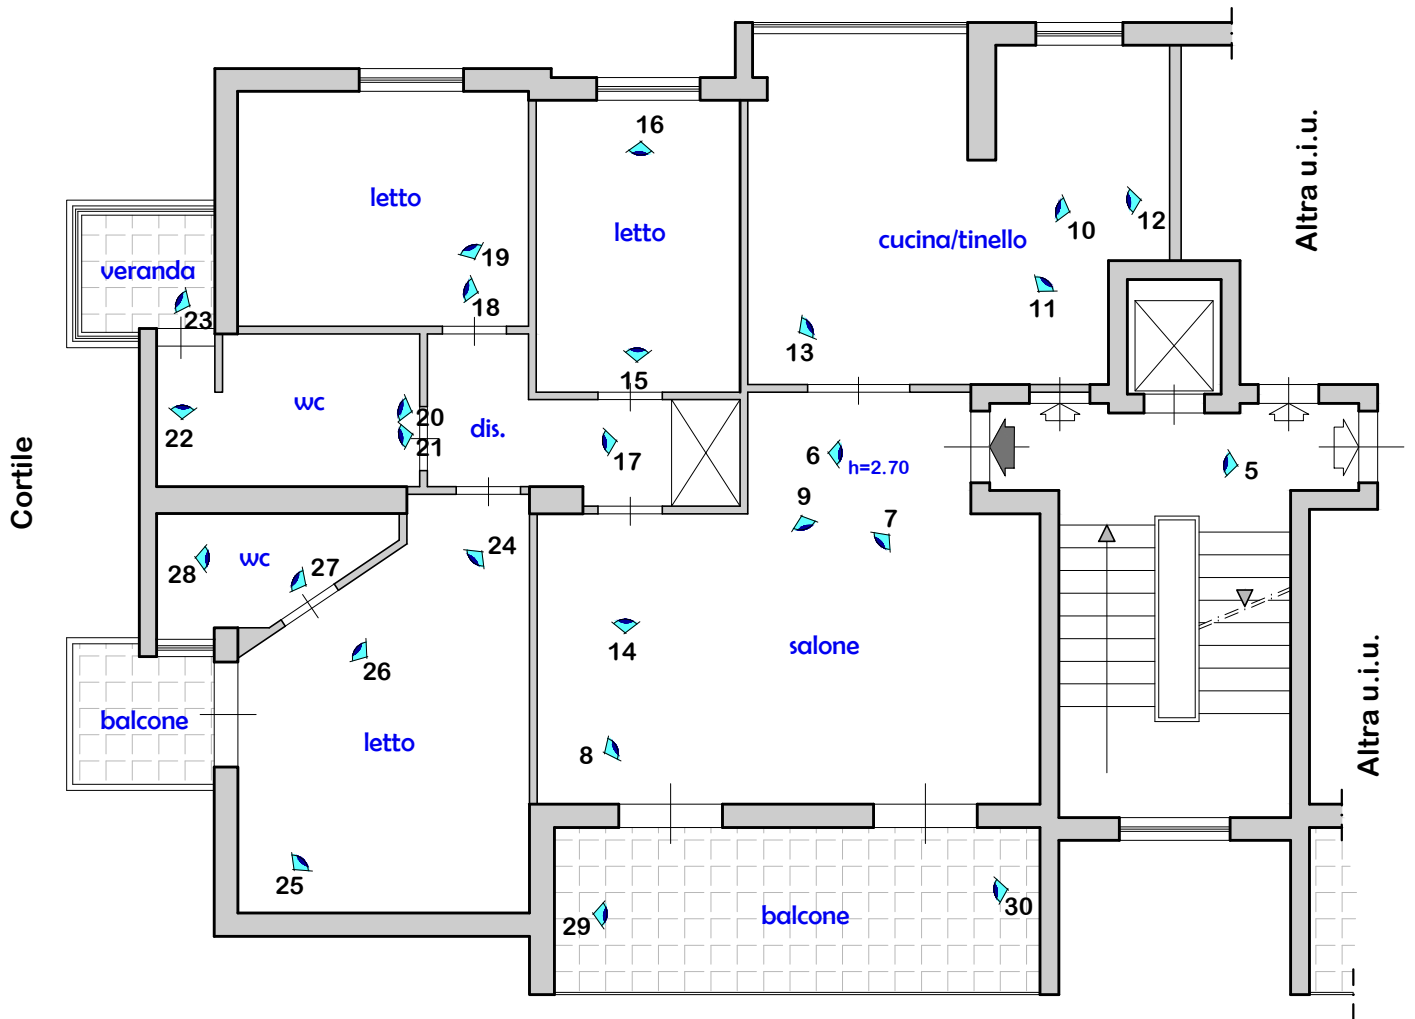

viale di accesso carrabile

Viale Europa, civ. 58

	<p>Foto n.</p> <p>3</p>
	<p>Vista intero fabbricato</p>
	<p>Descrizione</p>

	<p>Foto n.</p> <p>4</p>
	<p>Vista ingresso scala condominiale</p>
	<p>Descrizione</p>

Foto n.

7

Vista ambiente salone

Descrizione

Foto n.

8

Vista ambiente salone

Descrizione

Foto n.

9

Vista ambiente salone

Descrizione

Foto n.

10

Vista ambiente cucina/tinello

Descrizione

Foto n.
11

Vista ambiente cucina/tinello

Descrizione

Foto n.
12

Vista ambiente cucina/tinello

Descrizione

	Foto n.
	13
	Vista ambiente cucina/tinello
Descrizione	

	Foto n.
	14
	Vista ambiente salone
Descrizione	