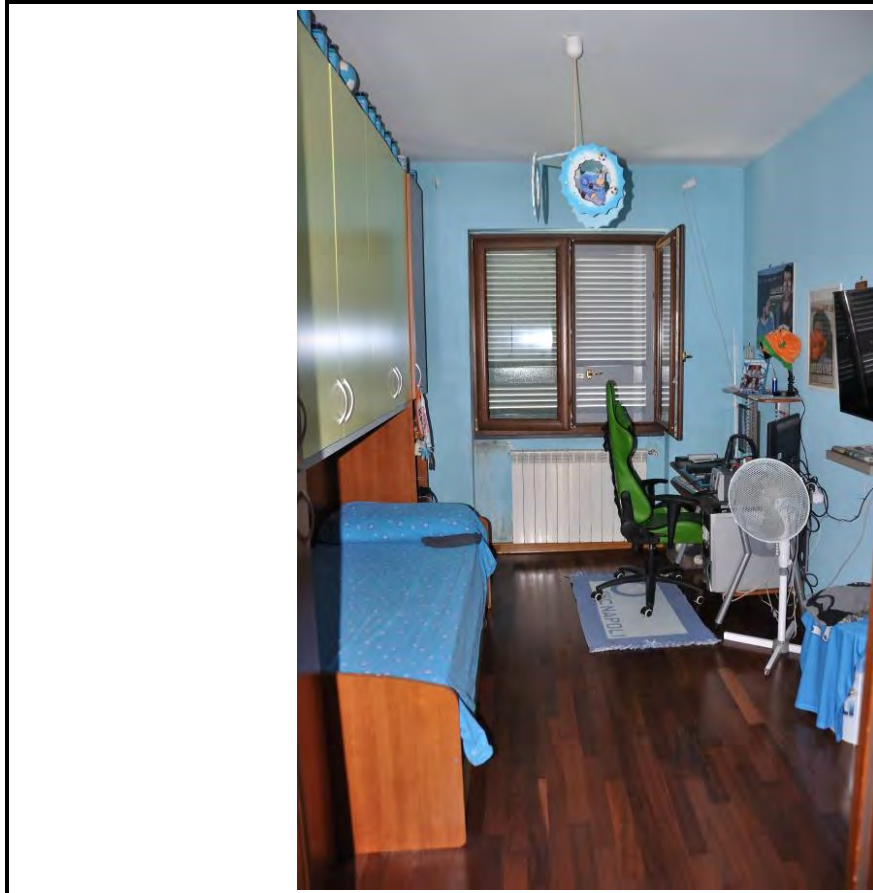

Foto n.

9

Vista ambiente salone

Descrizione

Foto n.

10

Vista ambiente cucina/tinello

Descrizione

Foto n.
11

Vista ambiente cucina/tinello

Descrizione

Foto n.
12

Vista ambiente cucina/tinello

Descrizione

	Foto n.
	13
	Vista ambiente cucina/tinello
Descrizione	

	Foto n.
	14
	Vista ambiente salone
Descrizione	

 A photograph of a bedroom. On the left is a large, dark wood vanity with a mirror and a lamp. In the center is a small wooden chair with a teddy bear and a red and white stuffed animal. To the right is a bed with a black wrought-iron headboard and a patterned bedspread. A nightstand with a lamp is next to the bed. On the wall is a framed picture of a man's face and a small decorative object. A lace canopy hangs from the ceiling.	Foto n.
	25
	Vista ambiente camera da letto
Descrizione	