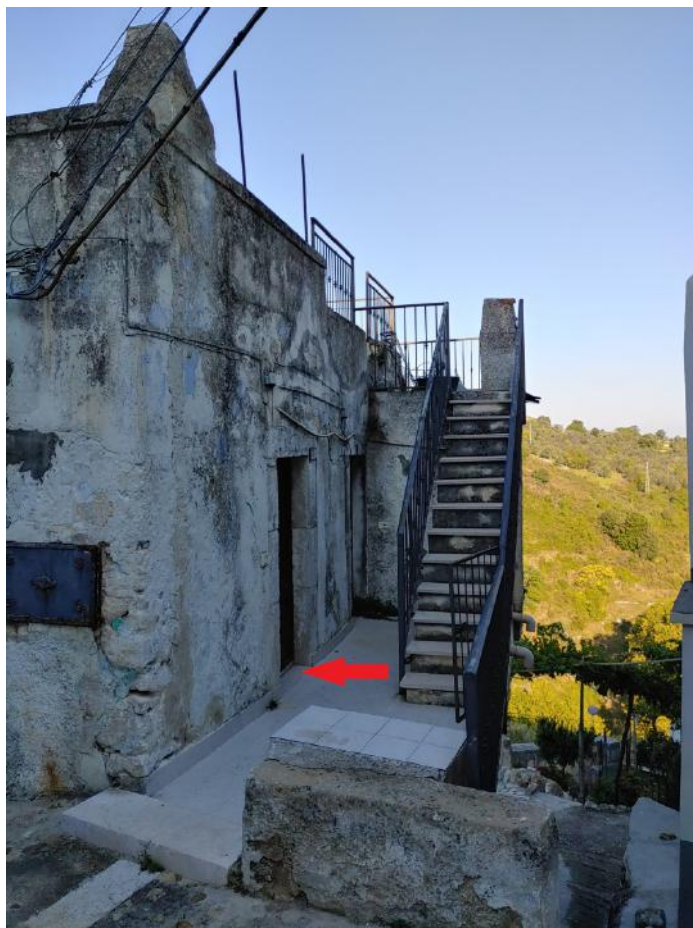

# LOTTO 2

Abitazione a piano terra  
Via Casale n. 33 – Vico del Gargano  
Foglio 63 – p.lla 1171 – sub. 2

Foto C23 - LOTTO 2 - FABBRICATO - PROSPETTI SU VIA CASALE

Foto C24 - LOTTO 2- FABBRICATO - PROSPETTI SU VIA CASALE

Foto C25 - LOTTO 2 - FABBRICATO - INGRESSO AL CIV. 36 DI VIA CASALE

Foto C26 - LOTTO 2 - FABBRICATO - INGRESSO AL CIV. 36 DI VIA CASALE

Foto C27 - LOTTO 2 - FABBRICATO - BALLATOIO/SCALINATA ESTERNA

Foto C28 - LOTTO 2 - FABBRICATO - COPERTURA PRATICABILE