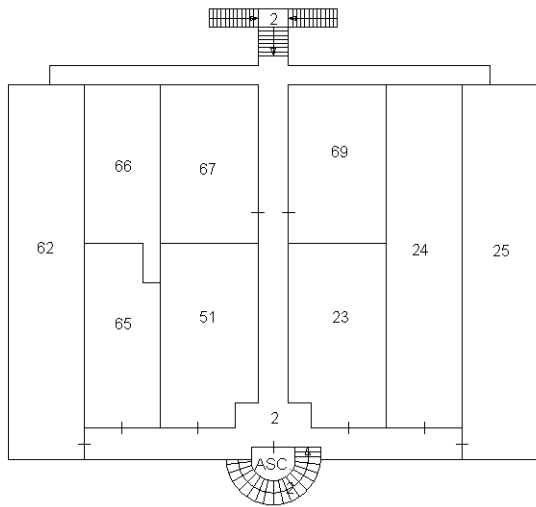

Protocollo n. AR0035633 del 01/07/2022
Tipo Mappale n. del

Dimostrazione grafica dei subalterni Scala 1 : 500

PIANO PRIMO

PIANO INTERRATO

PIANO TERRA

Ultima planimetria in atti

VIA DON L. STURZO

ACCERTAMENTO DELLA PROPRIETÀ IMMOBILIARE URBANA ELENCO DEI SUBALTERNI ASSEGNATI

Comune AREZZO	Sezione A	Foglio 104	Particella 685	Tipo mappale	del:
------------------	--------------	---------------	-------------------	--------------	------

Sub	UBICAZIONE via/piazza	n.civ	Piani	Scala	Int	DESCRIZIONE
1	via don luigi sturzo		T			BENE COMUNE NON CENSIBILE
2	via don luigi sturzo		S1-T			BENE COMUNE NON CENSIBILE
3	via don luigi sturzo		T			MAGAZZINO
6	via don luigi sturzo		T			MAGAZZINO
16	via don luigi sturzo		T			MAGAZZINO
17	via don luigi sturzo		T			MAGAZZINO
18	via don luigi sturzo		T			SOPPRESSO
20						SOPPRESSO
22						SOPPRESSO
23	via don luigi sturzo		1			MAGAZZINO
24	via don luigi sturzo		1			MAGAZZINO
25	via don luigi sturzo		1			MAGAZZINO
26	via don luigi sturzo		T			AREA URBANA
27	via don luigi sturzo		T			AREA URBANA
28	via don luigi sturzo		T			AREA URBANA
29	via don luigi sturzo		T			AREA URBANA
30	via don luigi sturzo		T			AREA URBANA
31	via don luigi sturzo		T			AREA URBANA
32	via don luigi sturzo		T			AREA URBANA
33	via don luigi sturzo		T			AREA URBANA
34	via don luigi sturzo		T			AREA URBANA
35	via don luigi sturzo		T			AREA URBANA
36	via don luigi sturzo		T			AREA URBANA
37	via don luigi sturzo		T			AREA URBANA
38	via don luigi sturzo		T			AREA URBANA
39	via don luigi sturzo		T			AREA URBANA
40	via don luigi sturzo		T			AREA URBANA
41	via don luigi sturzo		T			AREA URBANA
42	via don luigi sturzo		T			AREA URBANA
43	via don luigi sturzo		T			AREA URBANA
44	via don luigi sturzo		T			AREA URBANA
45	via don luigi sturzo		T			AREA URBANA
46	via don luigi sturzo		T			AREA URBANA
47	via don luigi sturzo		T			AREA URBANA
48	via don luigi sturzo		T			AREA URBANA