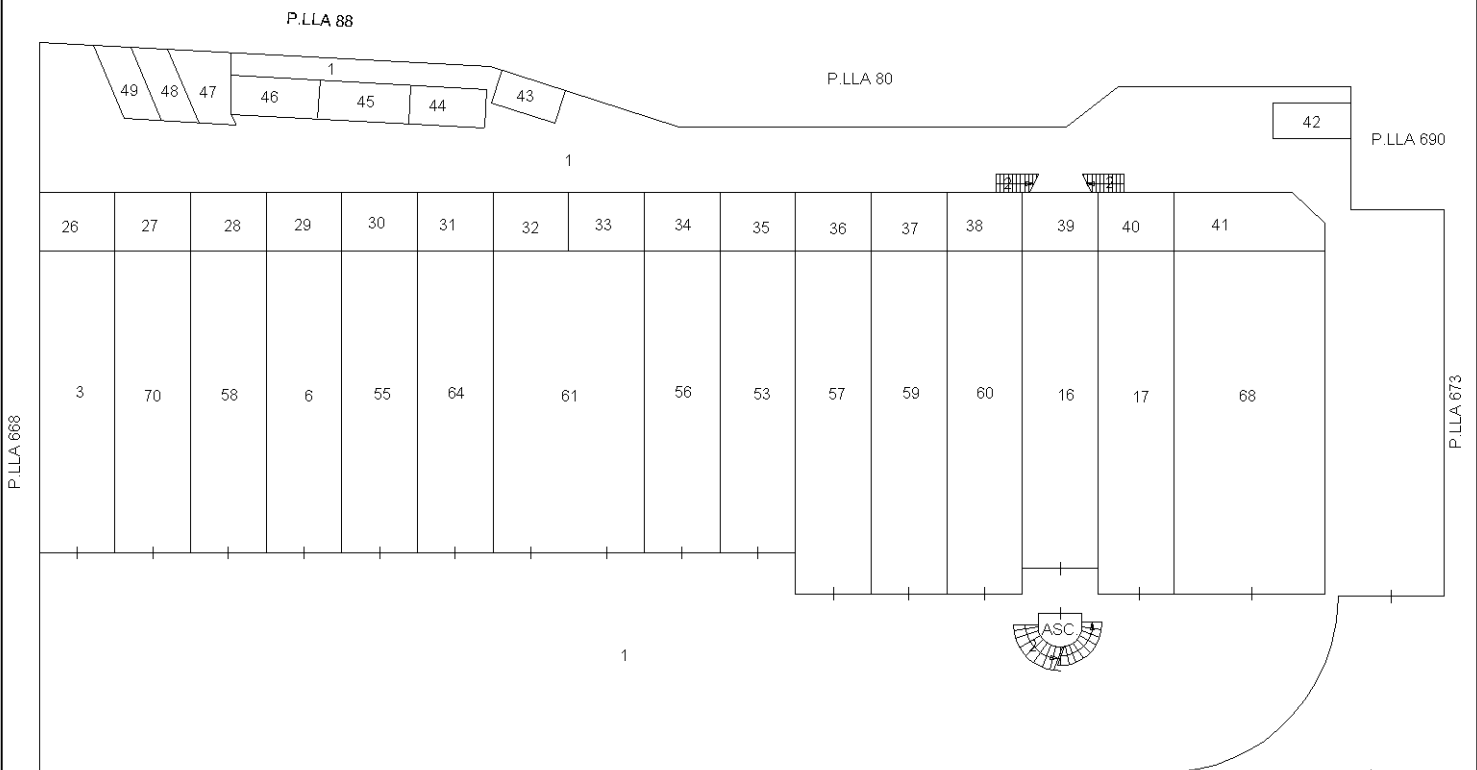

Protocollo n. AR0035633 del 01/07/2022
Tipo Mappale n. del

Dimostrazione grafica dei subalterni Scala 1 : 500

PIANO PRIMO

PIANO INTERRATO

PIANO TERRA

Ultima planimetria in atti

VIA DON L. STURZO

ACCERTAMENTO DELLA PROPRIETÀ IMMOBILIARE URBANA ELENCO DEI SUBALTERNI ASSEGNATI

Comune AREZZO	Sezione A	Foglio 104	Particella 685	Tipo mappale	del:
------------------	--------------	---------------	-------------------	--------------	------

Sub	UBICAZIONE via/piazza	n.civ	Piani	Scala	Int	DESCRIZIONE
1	via don luigi sturzo		T			BENE COMUNE NON CENSIBILE
2	via don luigi sturzo		S1-T			BENE COMUNE NON CENSIBILE
3	via don luigi sturzo		T			MAGAZZINO
6	via don luigi sturzo		T			MAGAZZINO
16	via don luigi sturzo		T			MAGAZZINO
17	via don luigi sturzo		T			MAGAZZINO
18	via don luigi sturzo		T			SOPPRESSO
20						SOPPRESSO
22						SOPPRESSO
23	via don luigi sturzo		1			MAGAZZINO
24	via don luigi sturzo		1			MAGAZZINO
25	via don luigi sturzo		1			MAGAZZINO
26	via don luigi sturzo		T			AREA URBANA
27	via don luigi sturzo		T			AREA URBANA
28	via don luigi sturzo		T			AREA URBANA
29	via don luigi sturzo		T			AREA URBANA
30	via don luigi sturzo		T			AREA URBANA
31	via don luigi sturzo		T			AREA URBANA
32	via don luigi sturzo		T			AREA URBANA
33	via don luigi sturzo		T			AREA URBANA
34	via don luigi sturzo		T			AREA URBANA
35	via don luigi sturzo		T			AREA URBANA
36	via don luigi sturzo		T			AREA URBANA
37	via don luigi sturzo		T			AREA URBANA
38	via don luigi sturzo		T			AREA URBANA
39	via don luigi sturzo		T			AREA URBANA
40	via don luigi sturzo		T			AREA URBANA
41	via don luigi sturzo		T			AREA URBANA
42	via don luigi sturzo		T			AREA URBANA
43	via don luigi sturzo		T			AREA URBANA
44	via don luigi sturzo		T			AREA URBANA
45	via don luigi sturzo		T			AREA URBANA
46	via don luigi sturzo		T			AREA URBANA
47	via don luigi sturzo		T			AREA URBANA
48	via don luigi sturzo		T			AREA URBANA