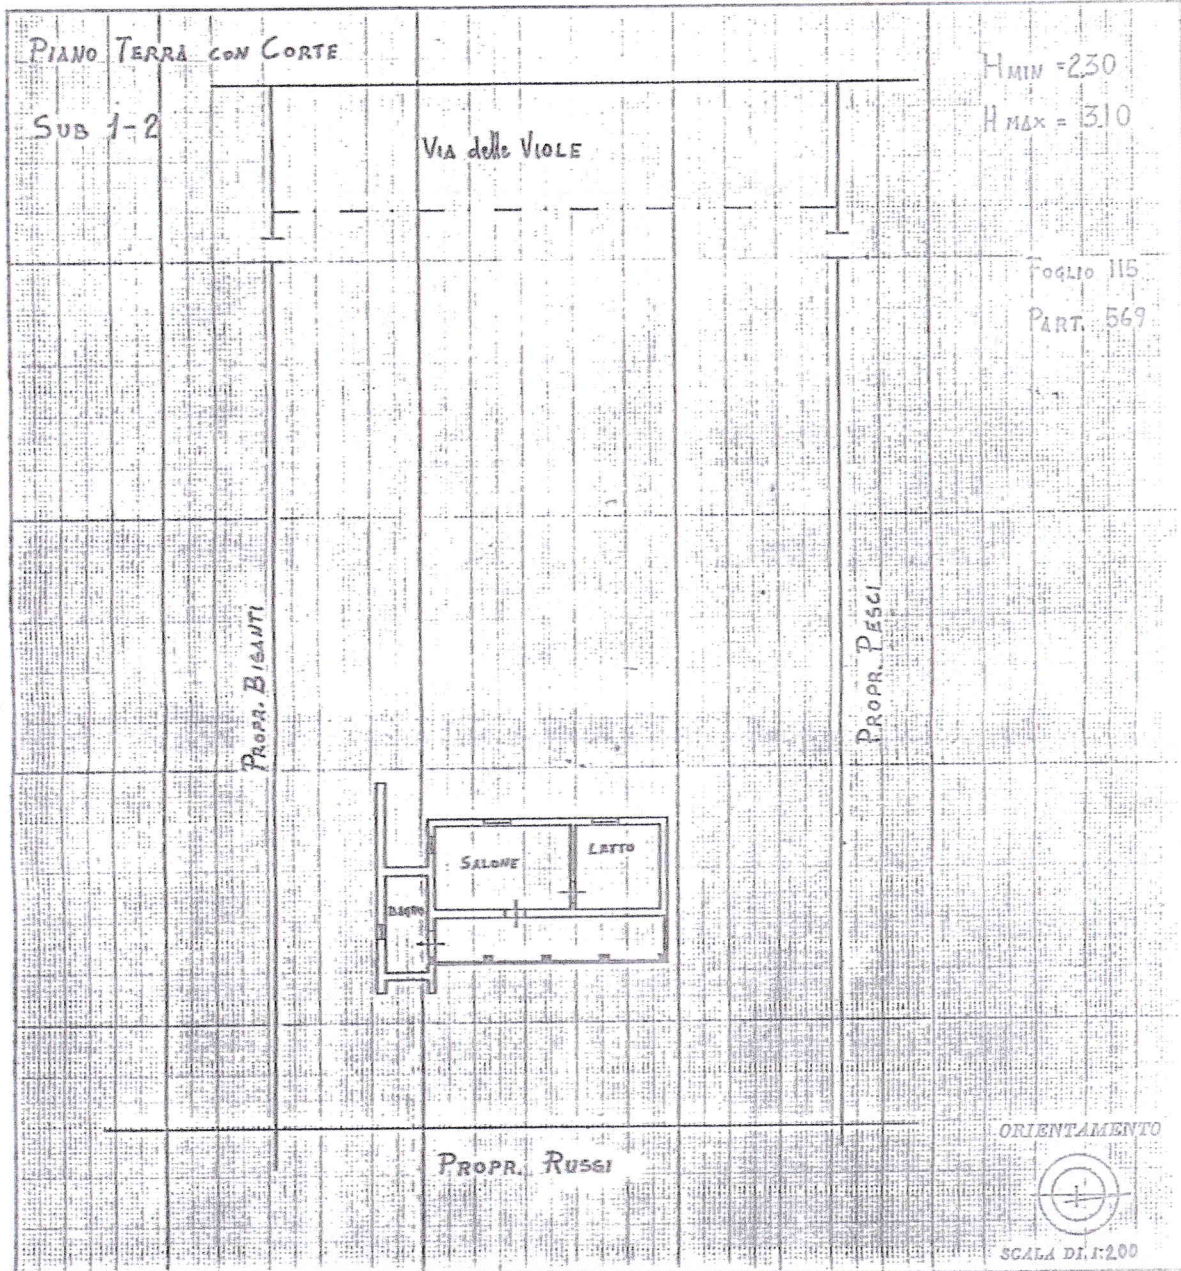

# NUOVO CATASTO EDILIZIO URBANO

(R. DECRETO-LEGGI 15 APRILE 1939, N. 882)

Planimetria dell'immobile situato nel Comune di APRILIA Via delle VIOLE  
Dino BEGGI Ildegarda nata a SCANDIANO il 31/8/1927  
Allegata alla dichiarazione presentata all'Ufficio Tecnico Erariale di LATINA

SPAZIO RISERVATO PER LE ANNOTAZIONI D'UFFICIO

DATA  
PROT. N°

01 MAR 2000

COPIA CONFORME ALL'ORIGINALE  
DEPOSITATO ALL'UTE

*Raffaello*

Compilata dal GEOMETRA  
Piolo FEDERICI  
(Titolo, nome e cognome del tecnico)