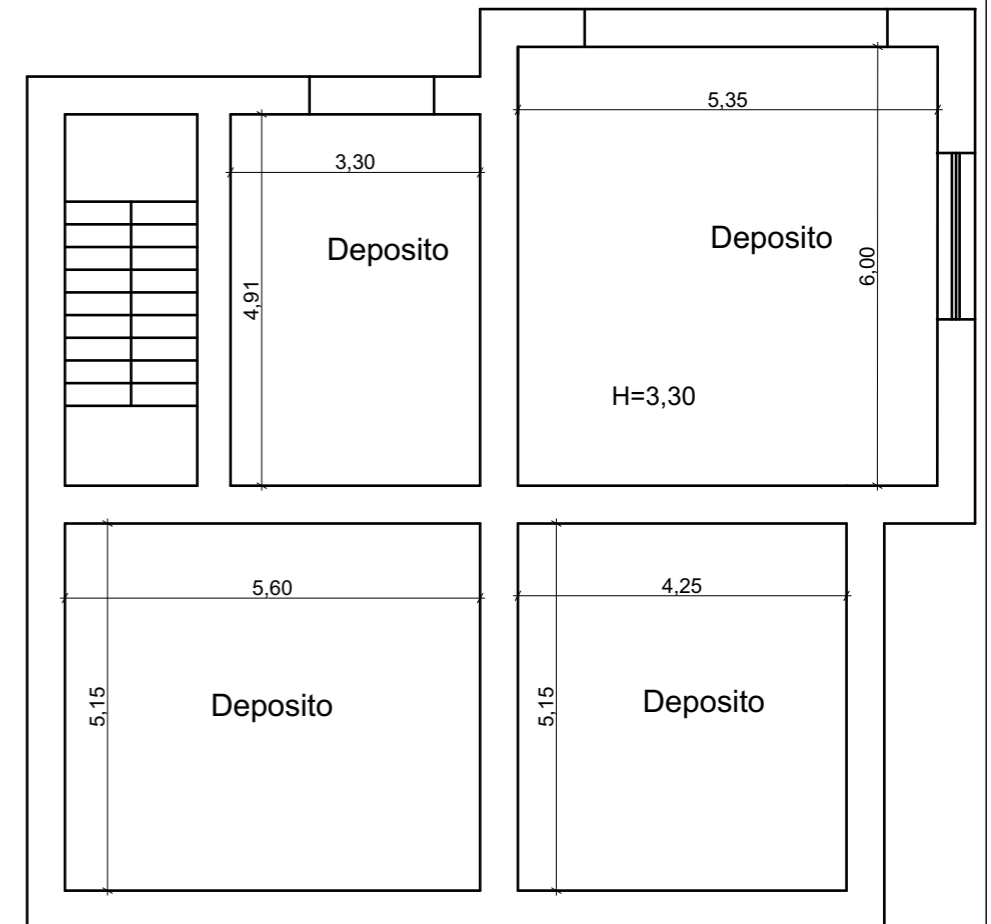

Piano Terra

Superficie lorda 142,84
(di cui n.2 balconi)
Superficie netta 102,86

Piano Primo

Superficie lorda 142,84
(di cui n.2 balconi)
Superficie netta 105,91

Piano Seminterrato

Superficie lorda 140,64
Superficie netta 96,13