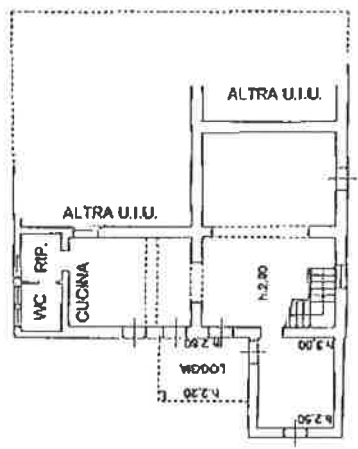

Agenzia del Territorio
CATASTO FABBRICATI
 Ufficio provinciale di
 Siena

Dichiarazione protocollata n. 200/2011 del 11/07/2011
 Piantina di r.i.v. in Comune di Montecassiano
 Via Caspella
 cat. 74

Generazione Catastali:
 Foglio: 84
 Particella: 4
 Subalterno: 21

Identificativo Catastale:
 Foglio: 84
 Particella: 4
 Subalterno: 21

Scala 1:200

PIANO TERRENO

PIANO SECONDO (soffitte)

PIANO PRIMO

ESTRATTO DI MAPPA
 1:2000

Cluseto dei Fabbricati - Situazione al 30/08/2021 - Comune di MONTIBUGGIONE (FS98) - Foglio 88 Particella 4 Subalterno 21 >
 VIA CARPELLA n. 74 Piano T+1 - 2