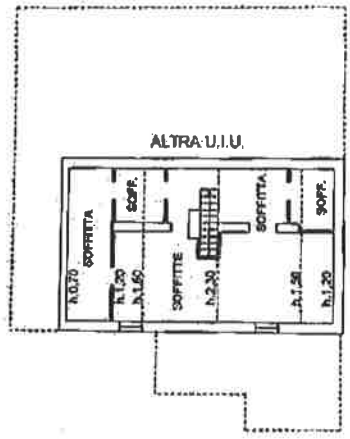

Agenzia del Territorio
CATASTO FABBRICATI
 Ufficio provinciale di
 Siena

Dichiarazione protocollata n. 200/2011 del 11/07/2011
 Piantina di r.i.v. in Comune di Montecassiano
 Via Caspella
 cat. 74

Generazione Catastali:
 Foglio: 84
 Particella: 4
 Subalterno: 21

Identificativo Catastale:
 Foglio: 84
 Particella: 4
 Subalterno: 21

Scala 1:200

PIANO TERRENO

PIANO SECONDO (soffitte)

PIANO PRIMO

ESTRATTO DI MAPPA
 1:2000

Cluseto dei Fabbricati - Situazione al 30/08/2021 - Comune di MONTIBUGGIONE (FS98) - Foglio 88 Particella 4 Subalterno 21 >
 VIA CARPELLA n. 74 Piano T+1 - 2