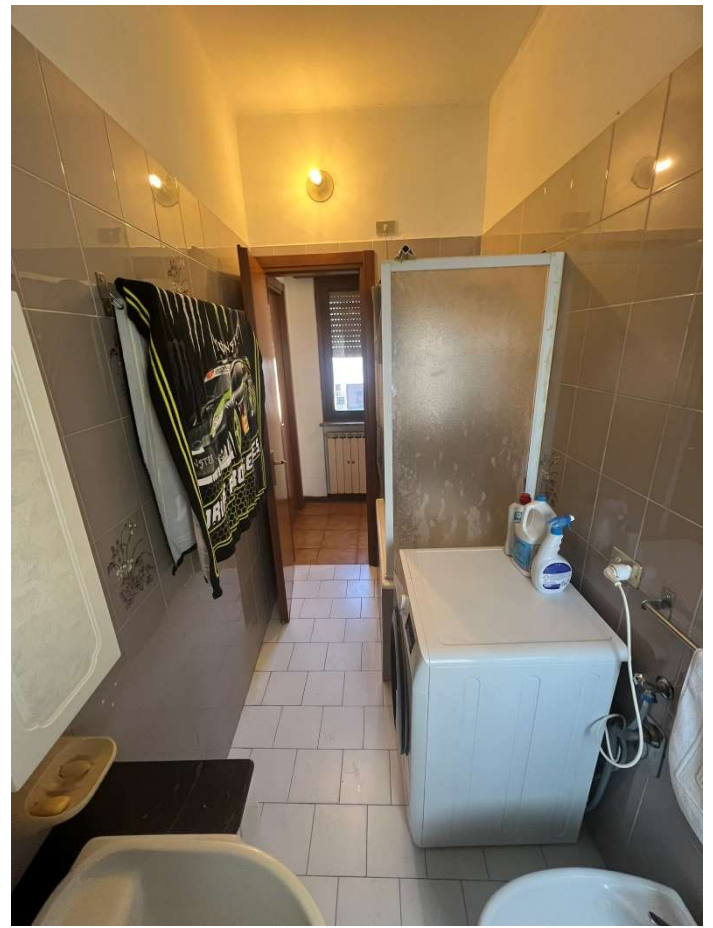

Rilievo Fotografico San Genesio ed Uniti (PV) Via Marchesana 39

Immobile al Piano 1 visto da Via Marchesana

Cancello ed androne su Via Marchesana

Scala esterna – corte interna comune – lato ovest

Corte interna – vista da androne ingresso

Lato Est – affaccio su corte comune interna

Ingresso cantina Piano Terra

Corridoio ingresso

Corridoio su soggiorno-pranzo-area cucina

Area soggiorno-pranzo-angolo cucina

Piccola loggia in soggiorno, in affaccio su altre proprietà

Camera a sud con affaccio su piccolo balcone ad ovest

Camera generica (nello stato luoghi adibita a letto) di circa 6,90 mq

Bagno

Cantina - Stato dei Luoghi

Cantina - Stato dei Luoghi