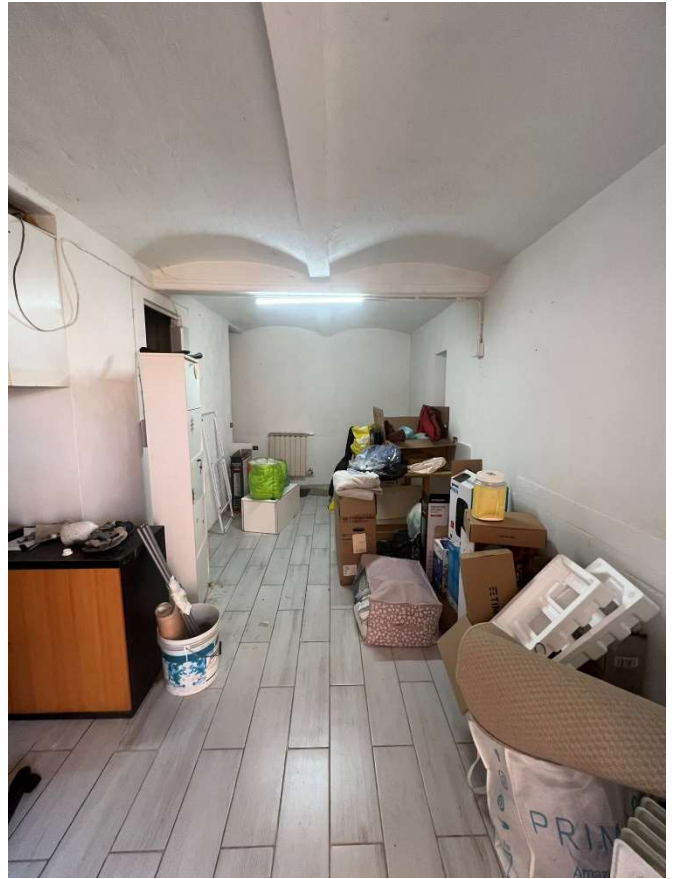

Rilievo Fotografico San Genesio ed Uniti (PV) Via Marchesana 39

Immobile al Piano 1 visto da Via Marchesana

Cancello ed androne su Via Marchesana

Scala esterna – corte interna comune – lato ovest

Corte interna – vista da androne ingresso

Lato Est – affaccio su corte comune interna

Ingresso cantina Piano Terra

Corridoio ingresso

Corridoio su soggiorno-pranzo-area cucina

Area soggiorno-pranzo-angolo cucina

Piccola loggia in soggiorno, in affaccio su altre proprietà

Camera a sud con affaccio su piccolo balcone ad ovest

Camera generica (nello stato luoghi adibita a letto) di circa 6,90 mq

Bagno

Cantina - Stato dei Luoghi

Cantina - Stato dei Luoghi