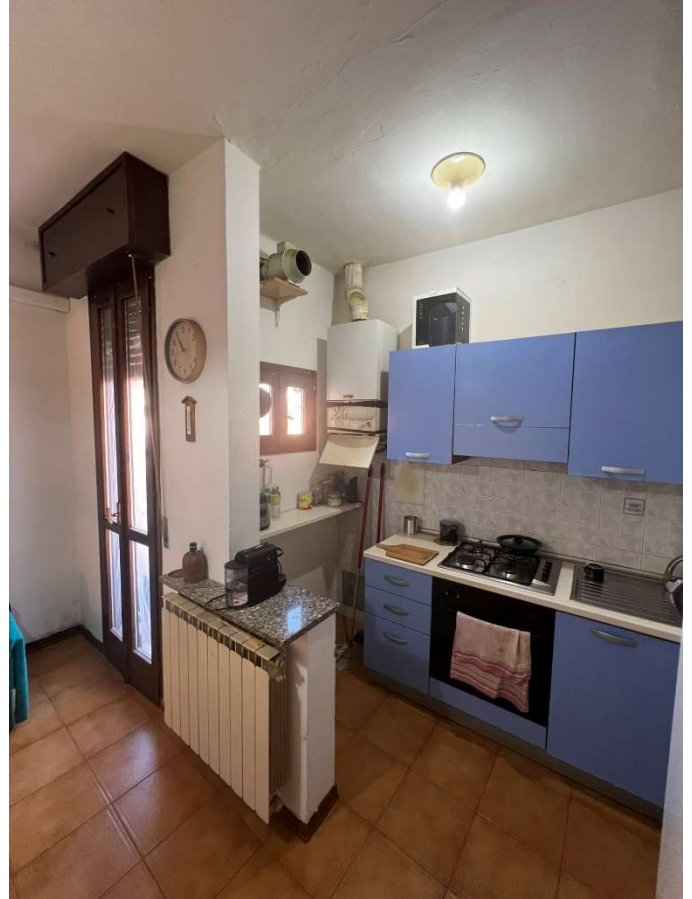

Rilievo Fotografico San Genesio ed Uniti (PV) Via Marchesana 39

Immobile al Piano 1 visto da Via Marchesana

Cancello ed androne su Via Marchesana

Scala esterna – corte interna comune – lato ovest

Corte interna – vista da androne ingresso

Lato Est – affaccio su corte comune interna

Ingresso cantina Piano Terra

Corridoio ingresso

Corridoio su soggiorno-pranzo-area cucina

Area soggiorno-pranzo-angolo cucina

Piccola loggia in soggiorno, in affaccio su altre proprietà

Camera a sud con affaccio su piccolo balcone ad ovest

Camera generica (nello stato luoghi adibita a letto) di circa 6,90 mq

Bagno

Cantina - Stato dei Luoghi

Cantina - Stato dei Luoghi