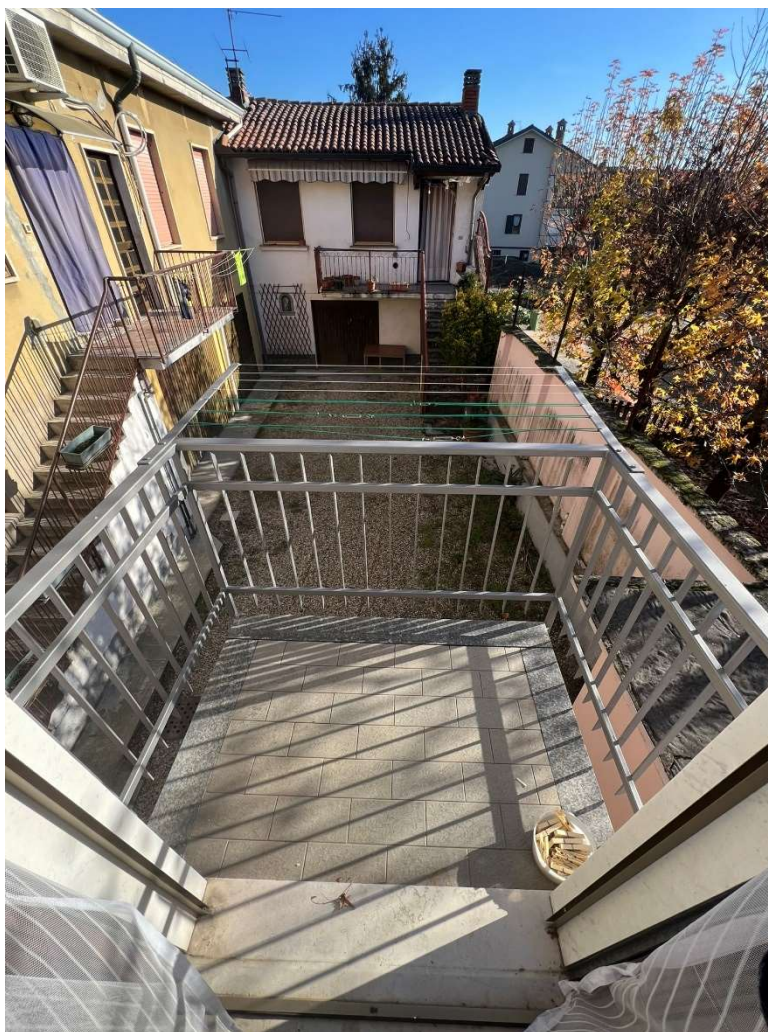

Rilievo Fotografico San Genesio ed Uniti (PV) Via Marchesana 39

Immobile al Piano 1 visto da Via Marchesana

Cancello ed androne su Via Marchesana

Scala esterna – corte interna comune – lato ovest

Corte interna – vista da androne ingresso

Lato Est – affaccio su corte comune interna

Ingresso cantina Piano Terra

Corridoio ingresso

Corridoio su soggiorno-pranzo-area cucina

Area soggiorno-pranzo-angolo cucina

Piccola loggia in soggiorno, in affaccio su altre proprietà

Camera a sud con affaccio su piccolo balcone ad ovest

Camera generica (nello stato luoghi adibita a letto) di circa 6,90 mq

Bagno

Cantina - Stato dei Luoghi

Cantina - Stato dei Luoghi