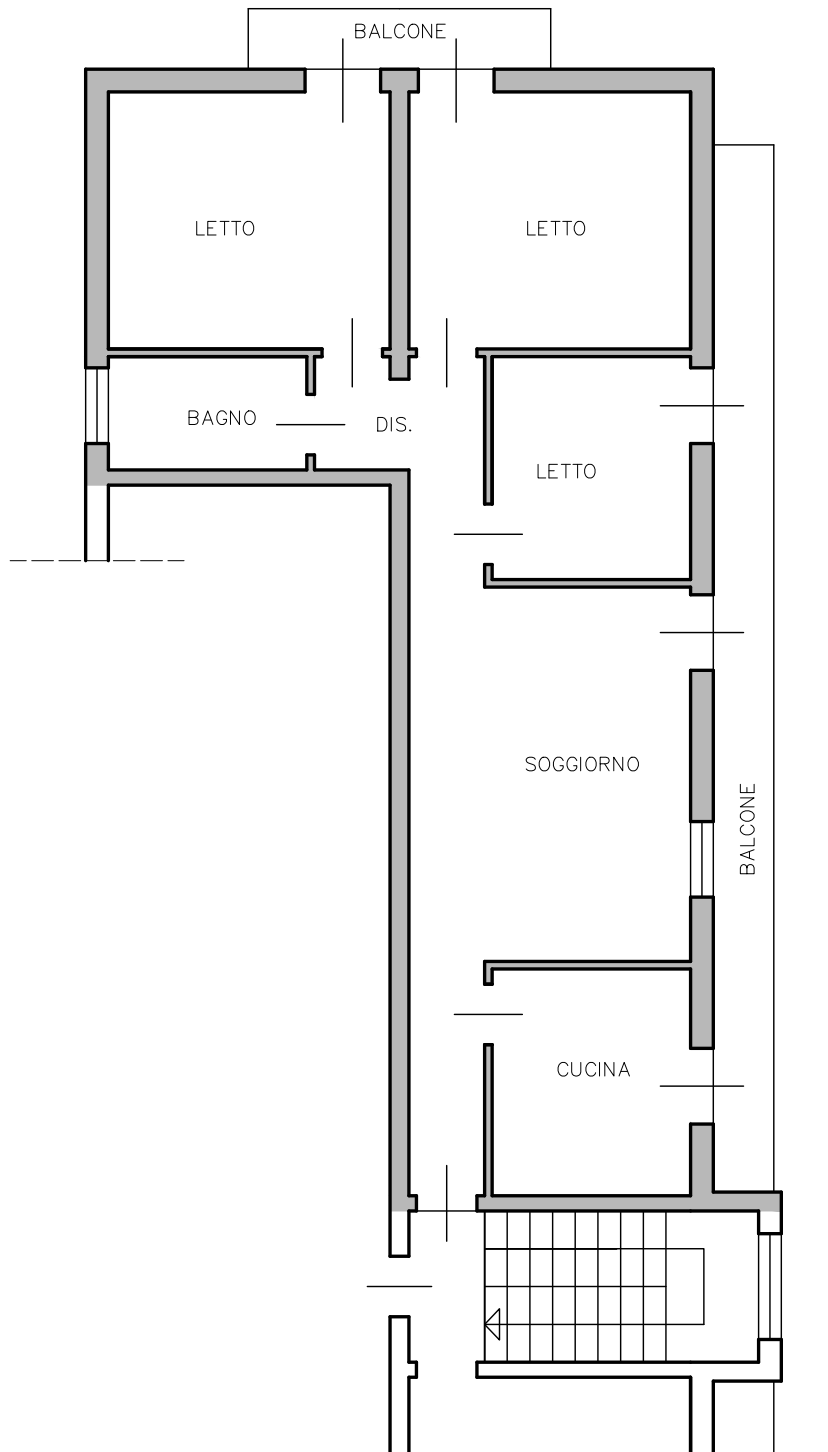

PIANTA PIANO TERRA  
scala 1:100

--- Via XX Settembre ---

Lena & Lena  
Studio di Architettura

Arch. Tania Lena  
Arch. Alex Lena

Via Lungo Adda, 20  
26026 - Pizzighettone (Cr)

Tel. 0372 744318 e Fax  
P.Iva. 01382800199

lena.archi@gmail.com  
alex.lena@archiworldpec.it

PIANTA PIANO TERRA  
scala 1:100

--- Via XX Settembre ---

Lena & Lena  
Studio di Architettura

Arch. Tania Lena  
Arch. Alex Lena

Via Lungo Adda, 20  
26026 - Pizzighettone (Cr)

Tel. 0372 744318 e Fax  
P.Iva. 01382800199

lena.archi@gmail.com  
alex.lena@archiworldpec.it

PIANTA PIANO PRIMO  
scala 1:100

--- Via XX Settembre ---

BALCONE

BALCONE

Lena & Lena  
Studio di Architettura

Arch. Tania Lena  
Arch. Alex Lena