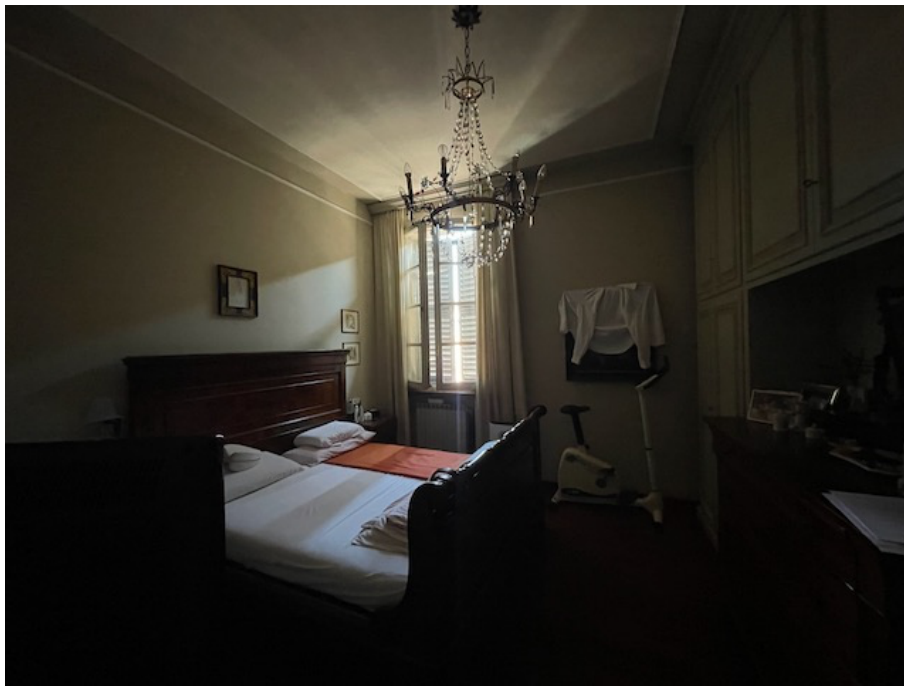

TRIBUNALE DI MODENA
RGE 14/23
RILIEVO FOTOGRAFICO
mappale 245 sub 9,10,11

Prospetti principali su Rua Pioppa e via Emilia

Piano Terra: Sub 11: ripostiglio sotto scala.

III Piano Stanza tipo al terzo piano

III Piano _Soffitti piani in gesso decorato.

III Piano _ Salotto e scala a chiocciola che mette in comunicazione col IV piano

III Piano_ Camera da letto

III Piano Cucina

III Piano _Cavedio da cui prendono luce i vani di servizio