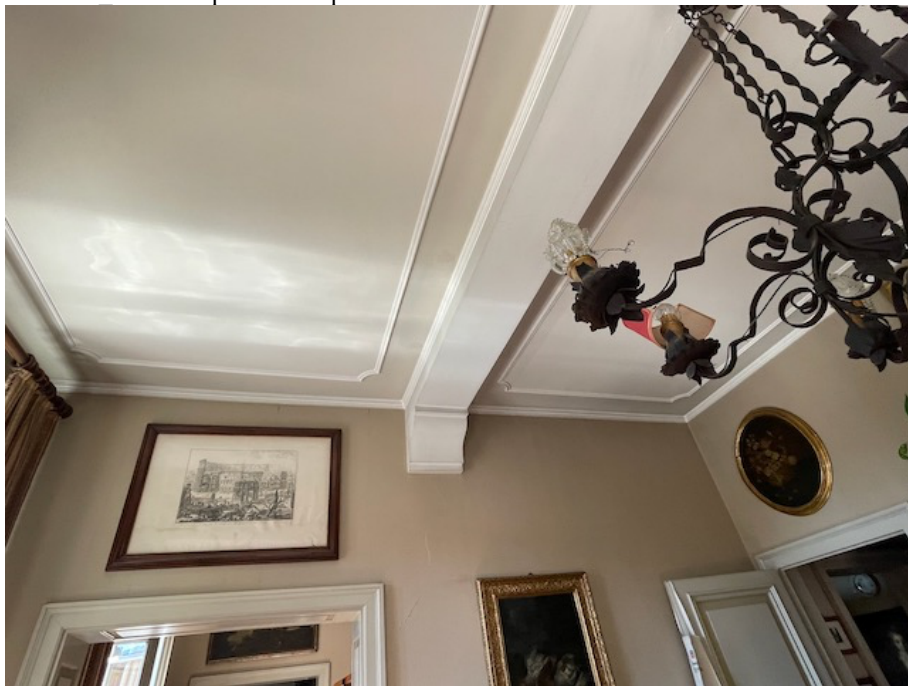

TRIBUNALE DI MODENA
RGE 14/23
RILIEVO FOTOGRAFICO
mappale 245 sub 9,10,11

Prospetti principali su Rua Pioppa e via Emilia

Piano Terra: Sub 11: ripostiglio sotto scala.

III Piano Stanza tipo al terzo piano

III Piano _Soffitti piani in gesso decorato.

III Piano _ Salotto e scala a chiocciola che mette in comunicazione col IV piano

III Piano_ Camera da letto

III Piano Cucina

III Piano _Cavedio da cui prendono luce i vani di servizio