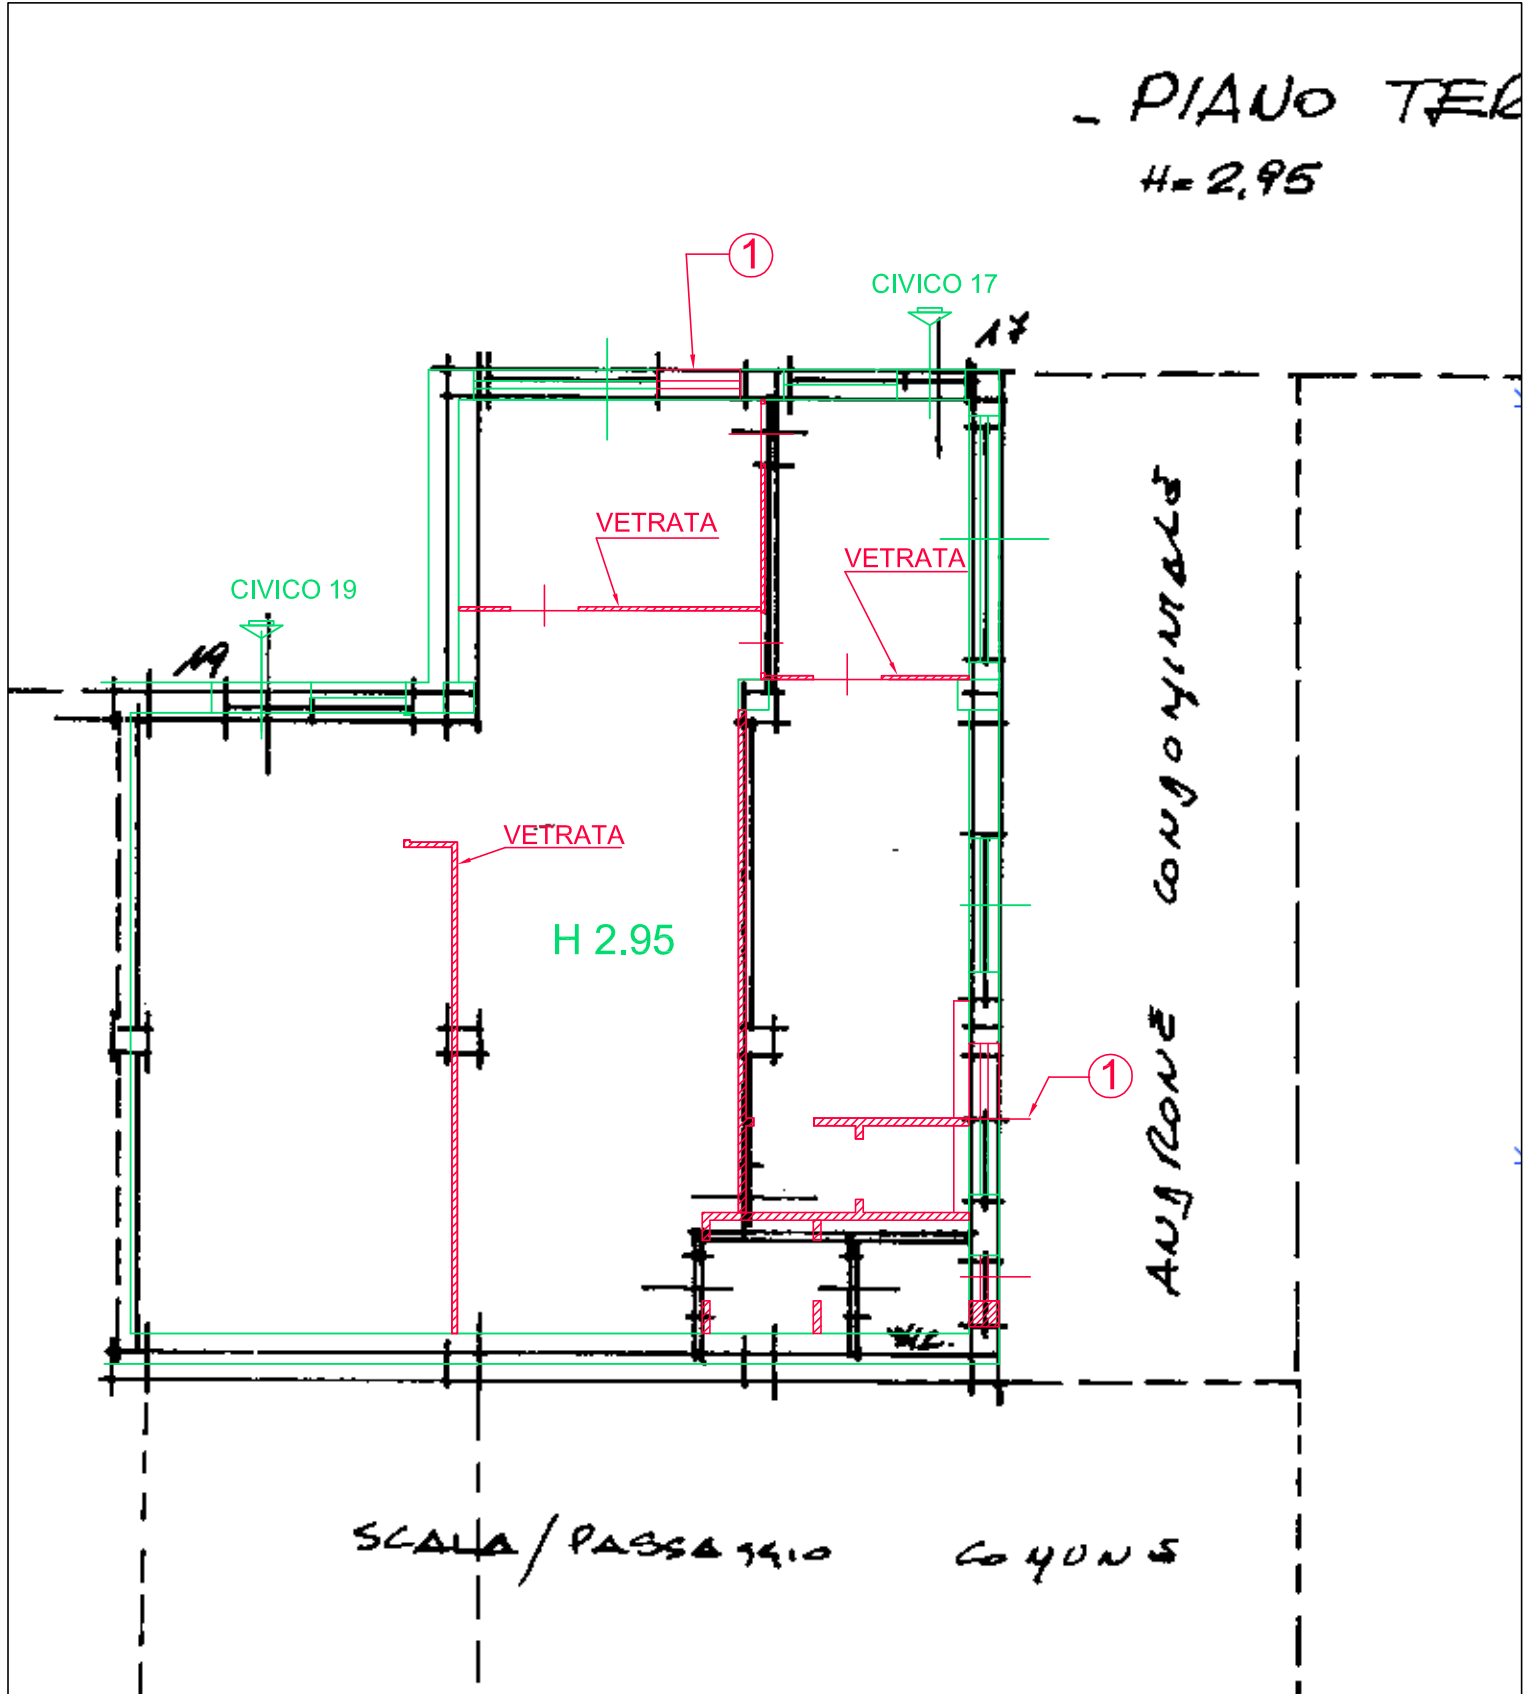

PLANIMETRIA DI RILIEVO

Fg. 157 Part. 204 Sub79 - LOTTO 5

■ RILIEVO

■ DIFFORMITA' RISPETTO ALLA PLANIMETRIA CATASTALE: DIFFORME

1- Finestre di maggiore larghezza

2- Modifiche interne

PLANIMETRIA DI RILIEVO

Fg. 157 Part. 204 Sub79 - LOTTO 5

■ RILIEVO

■ DIFFORMITA' RISPETTO ALLA C.E. N. 442-2001 DEL 09-11-2001: **DIFFORME**

1- Finestre di maggiore larghezza

2- Modifiche interne

PIANTA PIANO TERRA  
STATO MODIFICATO