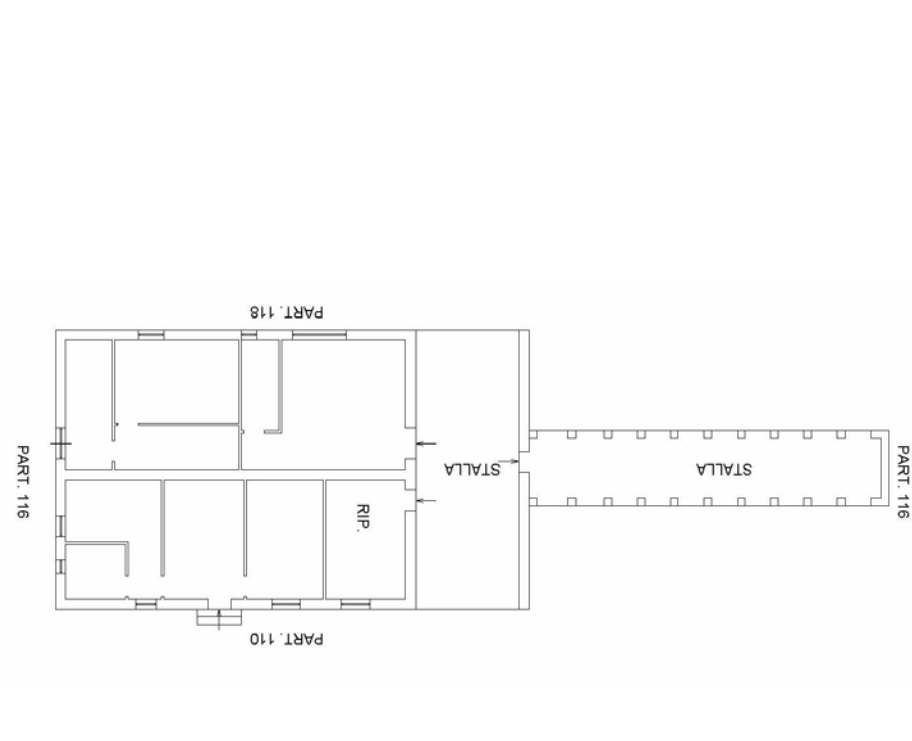

PIANTA Piano Terra

Catastale del 24/03/2011

Foglio 37 particella 117

Abitazione e ricovero bestiame

PIANTA Piano Terra

STATO DI FATTO

Foglio 37 particella 117

Abitazione e ricovero bestiame