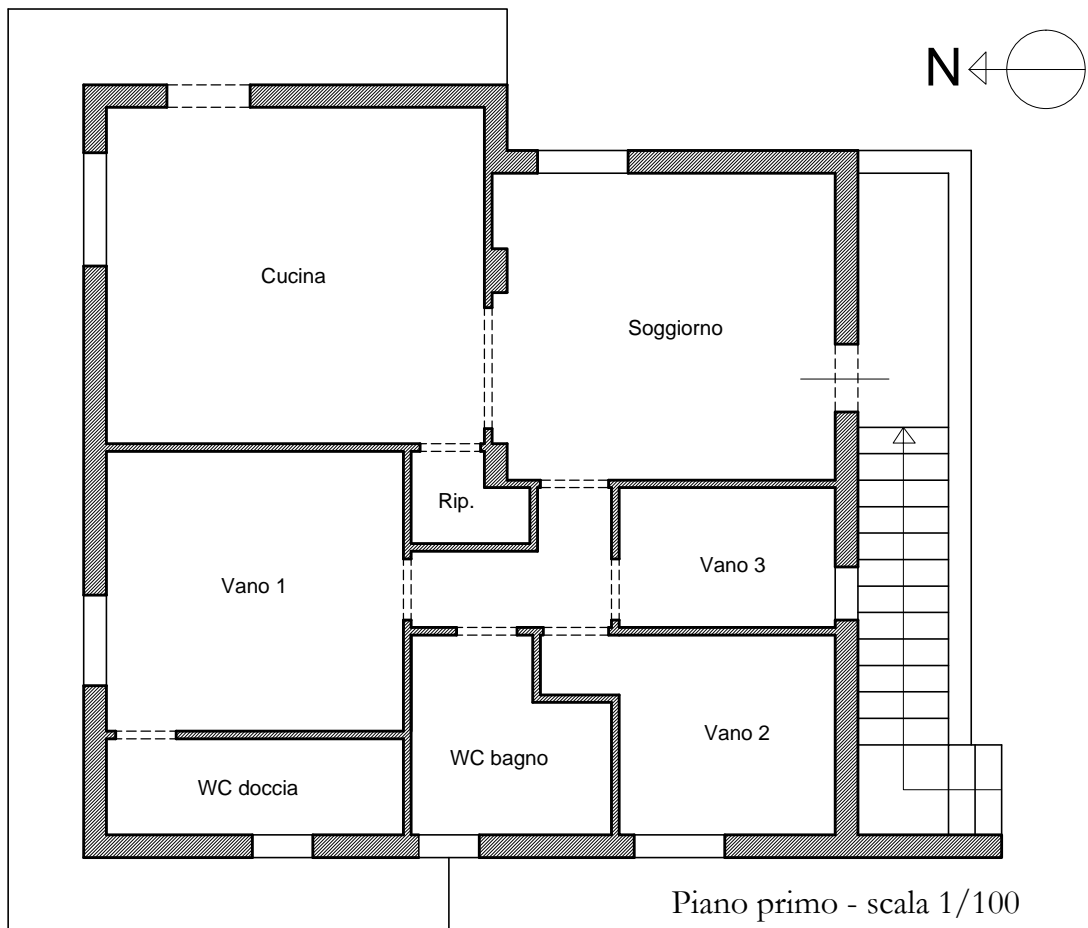

Villa sita nel Comune di Monreale, Contrada Renda

NCEU fg. 50 particella 975 sub. 1-2-3

Piano terra - scala 1/100

Piano primo - scala 1/100