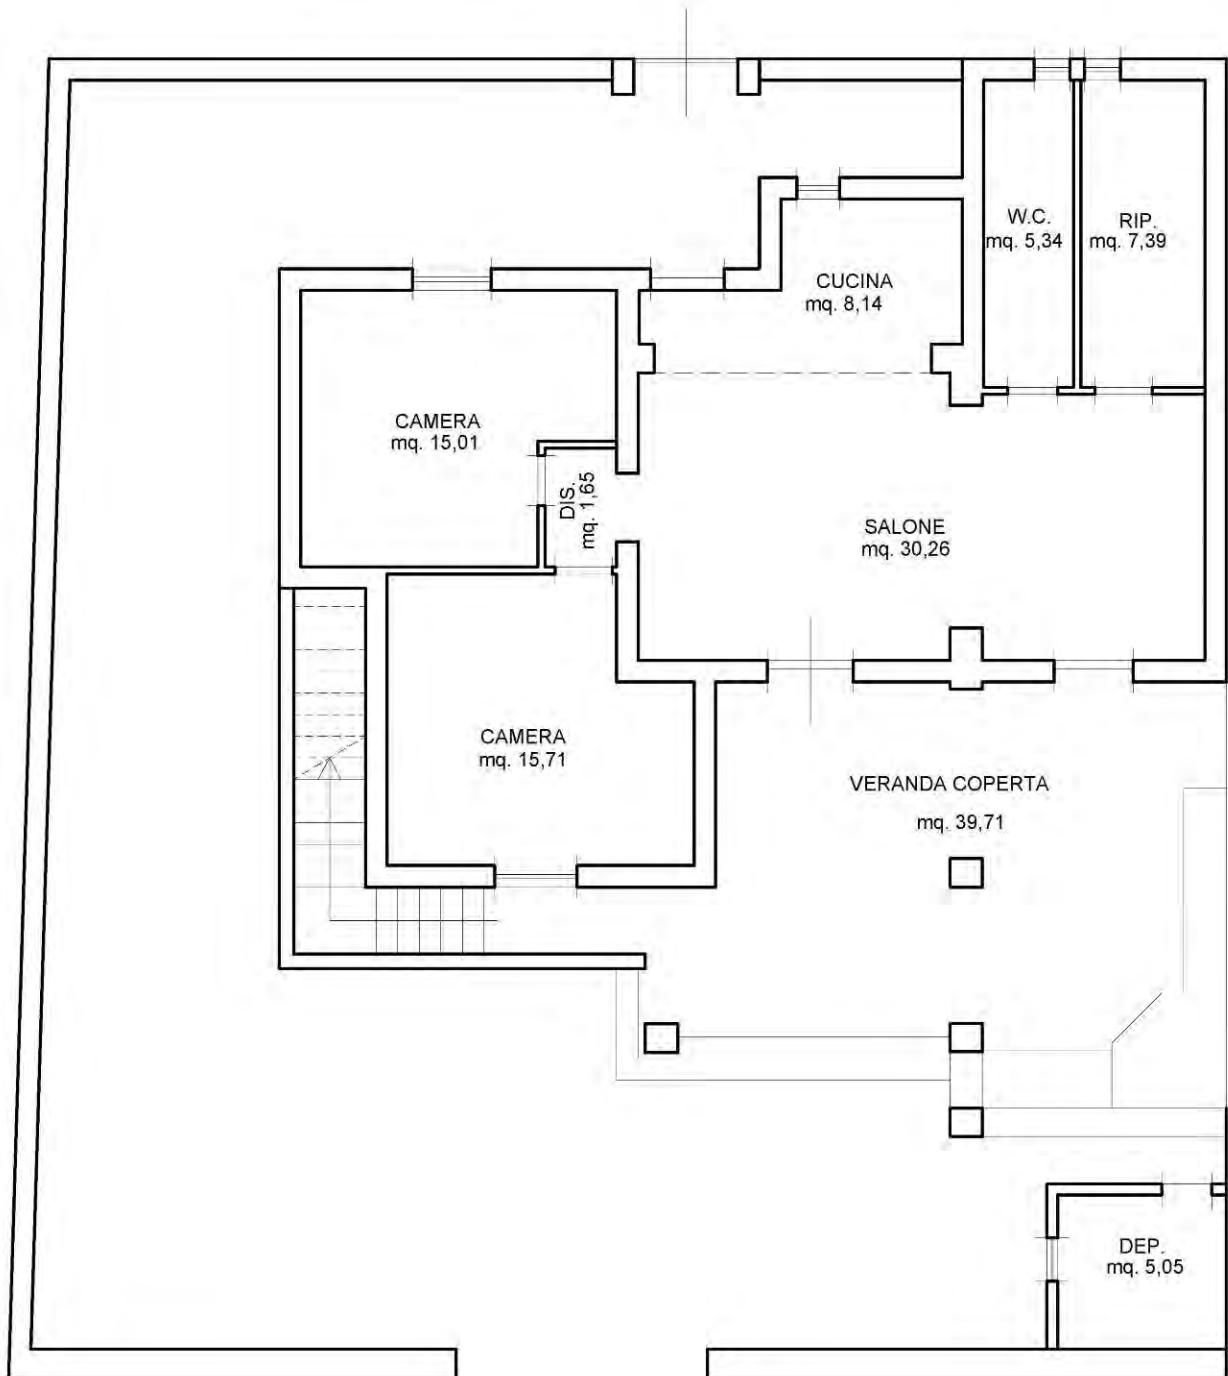

PLANIMETRIA GENERALE DEL LOTTO

PIANTA PIANO TERRA

Scala : 1:100

STRADELLA PRIVATA

PIANTA PIANO TERRAZZO
Scala : 1:100

PIANTA PIANO TERRA

Scala : 1:100

STRADELLA PRIVATA

 AMPLIAMENTO VERANDA
mq. 27,30

 AMPLIAMENTO CON
CAMBIO DI DESTINAZIONE
mq. 31,90

 CAMBIO DI DESTINAZIONE
mq. 6,10