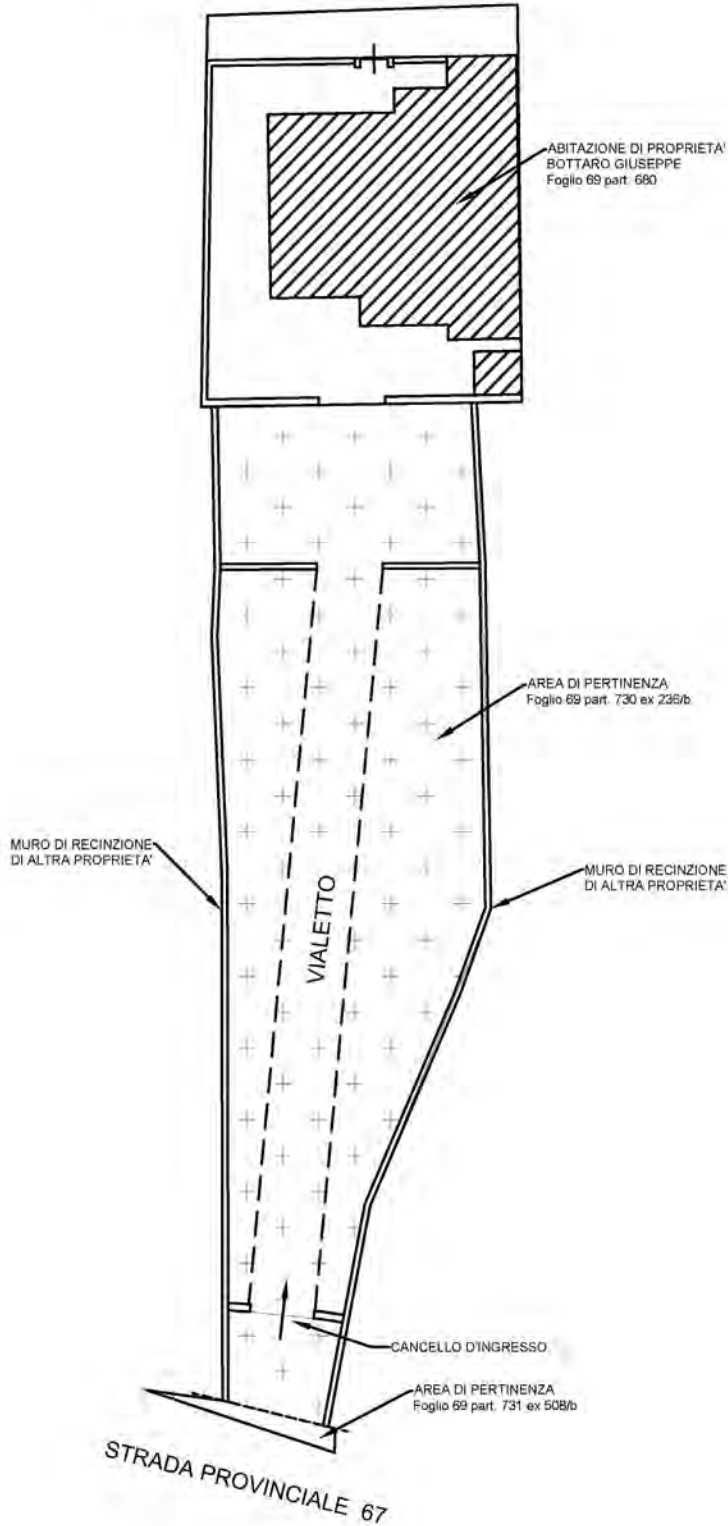

PLANIMETRIA GENERALE DEL LOTTO

PIANTA PIANO TERRA

Scala : 1:100

STRADELLA PRIVATA

PIANTA PIANO TERRAZZO
Scala : 1:100

PIANTA PIANO TERRA

Scala : 1:100

STRADELLA PRIVATA

 AMPLIAMENTO VERANDA
mq. 27,30

 AMPLIAMENTO CON
CAMBIO DI DESTINAZIONE
mq. 31,90

 CAMBIO DI DESTINAZIONE
mq. 6,10