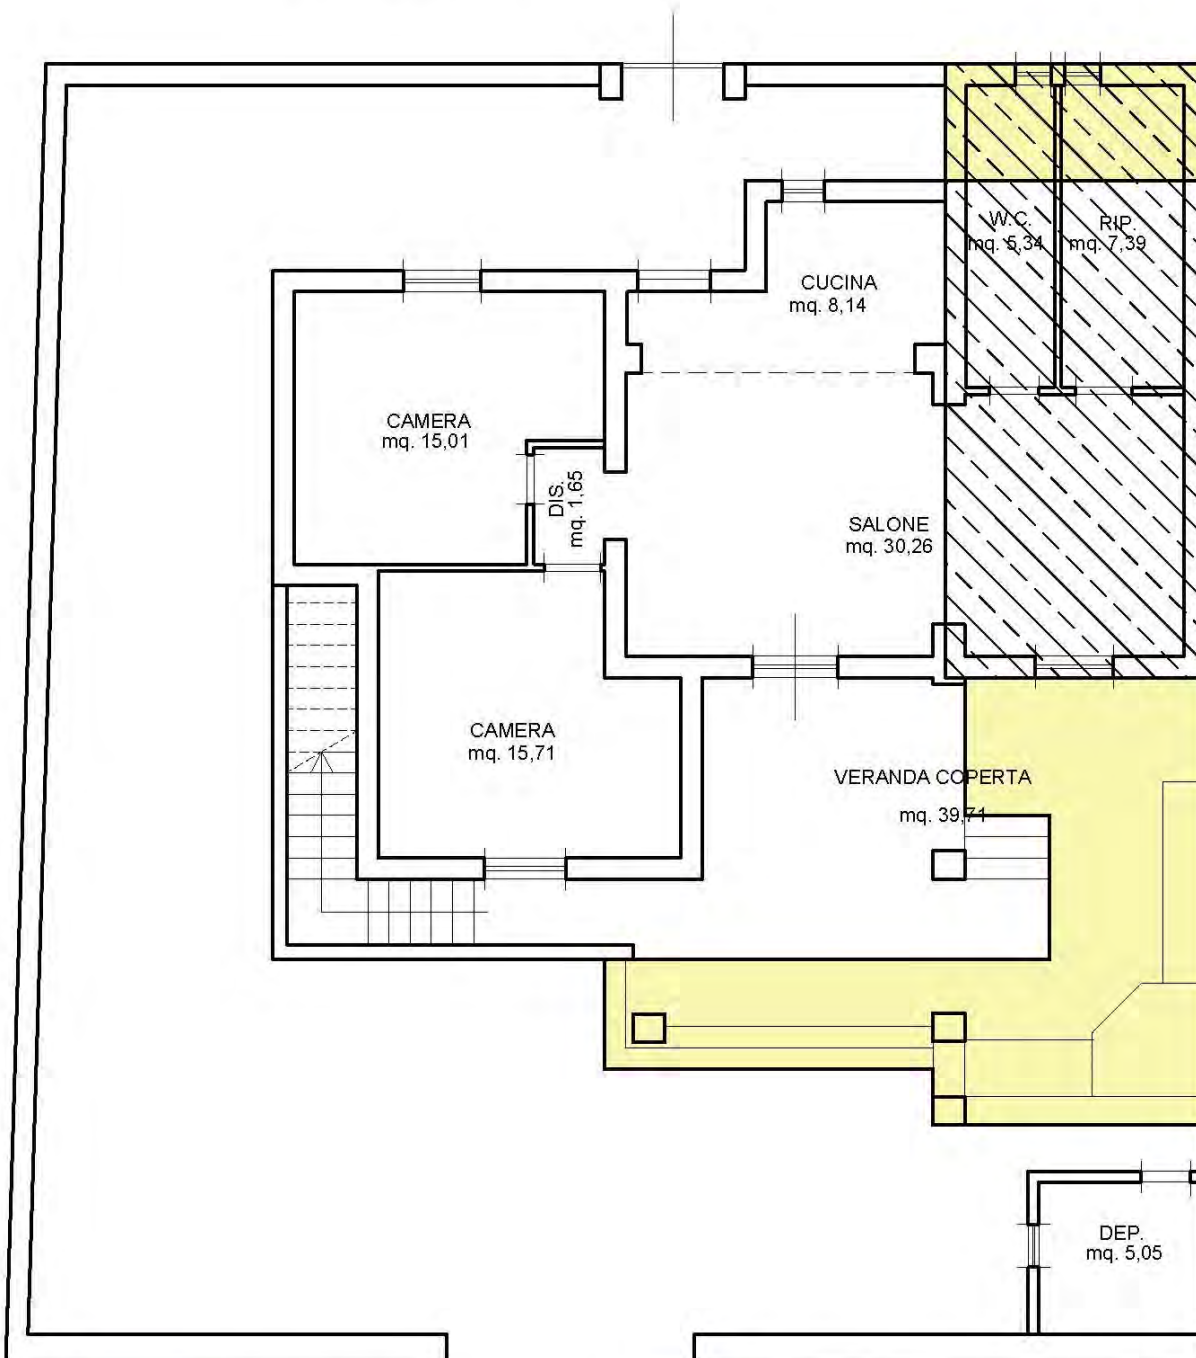

PLANIMETRIA GENERALE DEL LOTTO

PIANTA PIANO TERRA

Scala : 1:100

STRADELLA PRIVATA

PIANTA PIANO TERRAZZO
Scala : 1:100

PIANTA PIANO TERRA

Scala : 1:100

STRADELLA PRIVATA

 AMPLIAMENTO VERANDA
mq. 27,30

 AMPLIAMENTO CON
CAMBIO DI DESTINAZIONE
mq. 31,90

 CAMBIO DI DESTINAZIONE
mq. 6,10