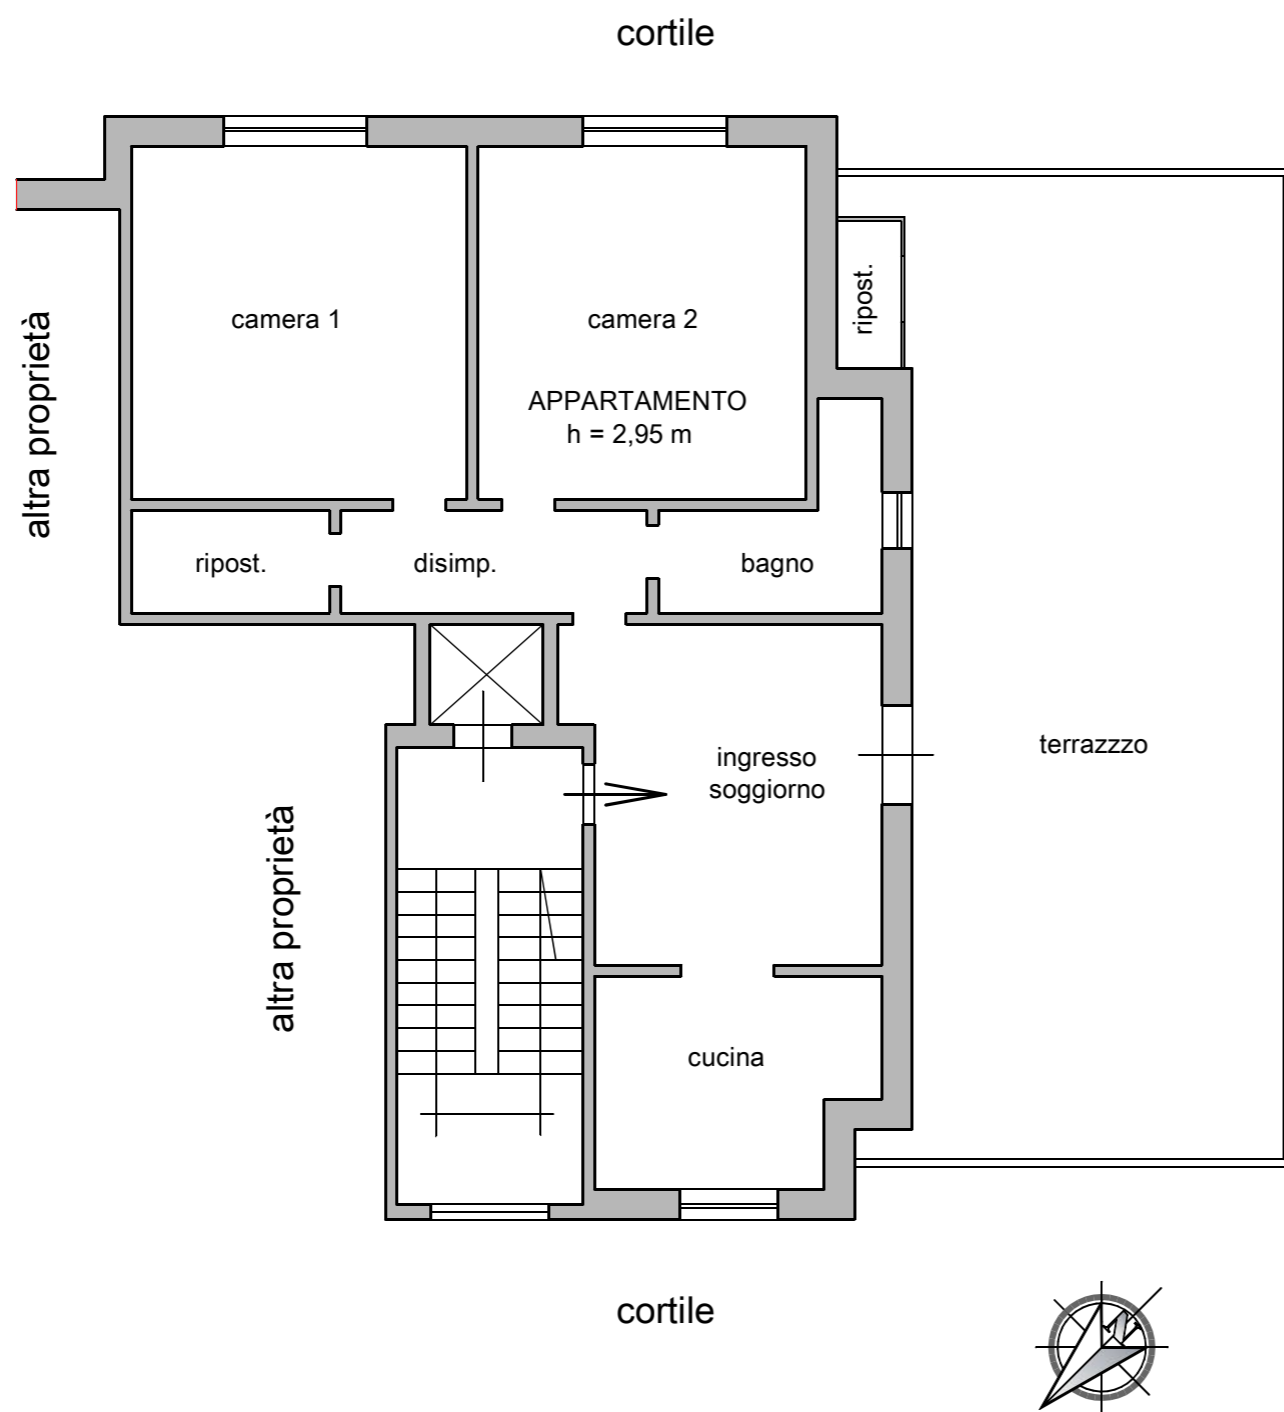

Allegato B

LOTTO 5 PLANIMETRIE IMMOBILI

LOTTO 5

Appartamento al piano attico di stabile sito in
Foggia alla Via Ruggiero Grieco n. 19
foglio 95 - p.lla 927 - sub. 90

PLANIMETRIA STATO DI FATTO
scala 1:100

Box auto al piano terra di stabile sito in Foggia
alla Via Ruggiero Grieco n. 19
foglio 95 - p.lla 927 - sub. 12

PLANIMETRIA STATO DI FATTO
scala 1:100

Piazza Alcide De Gasperi