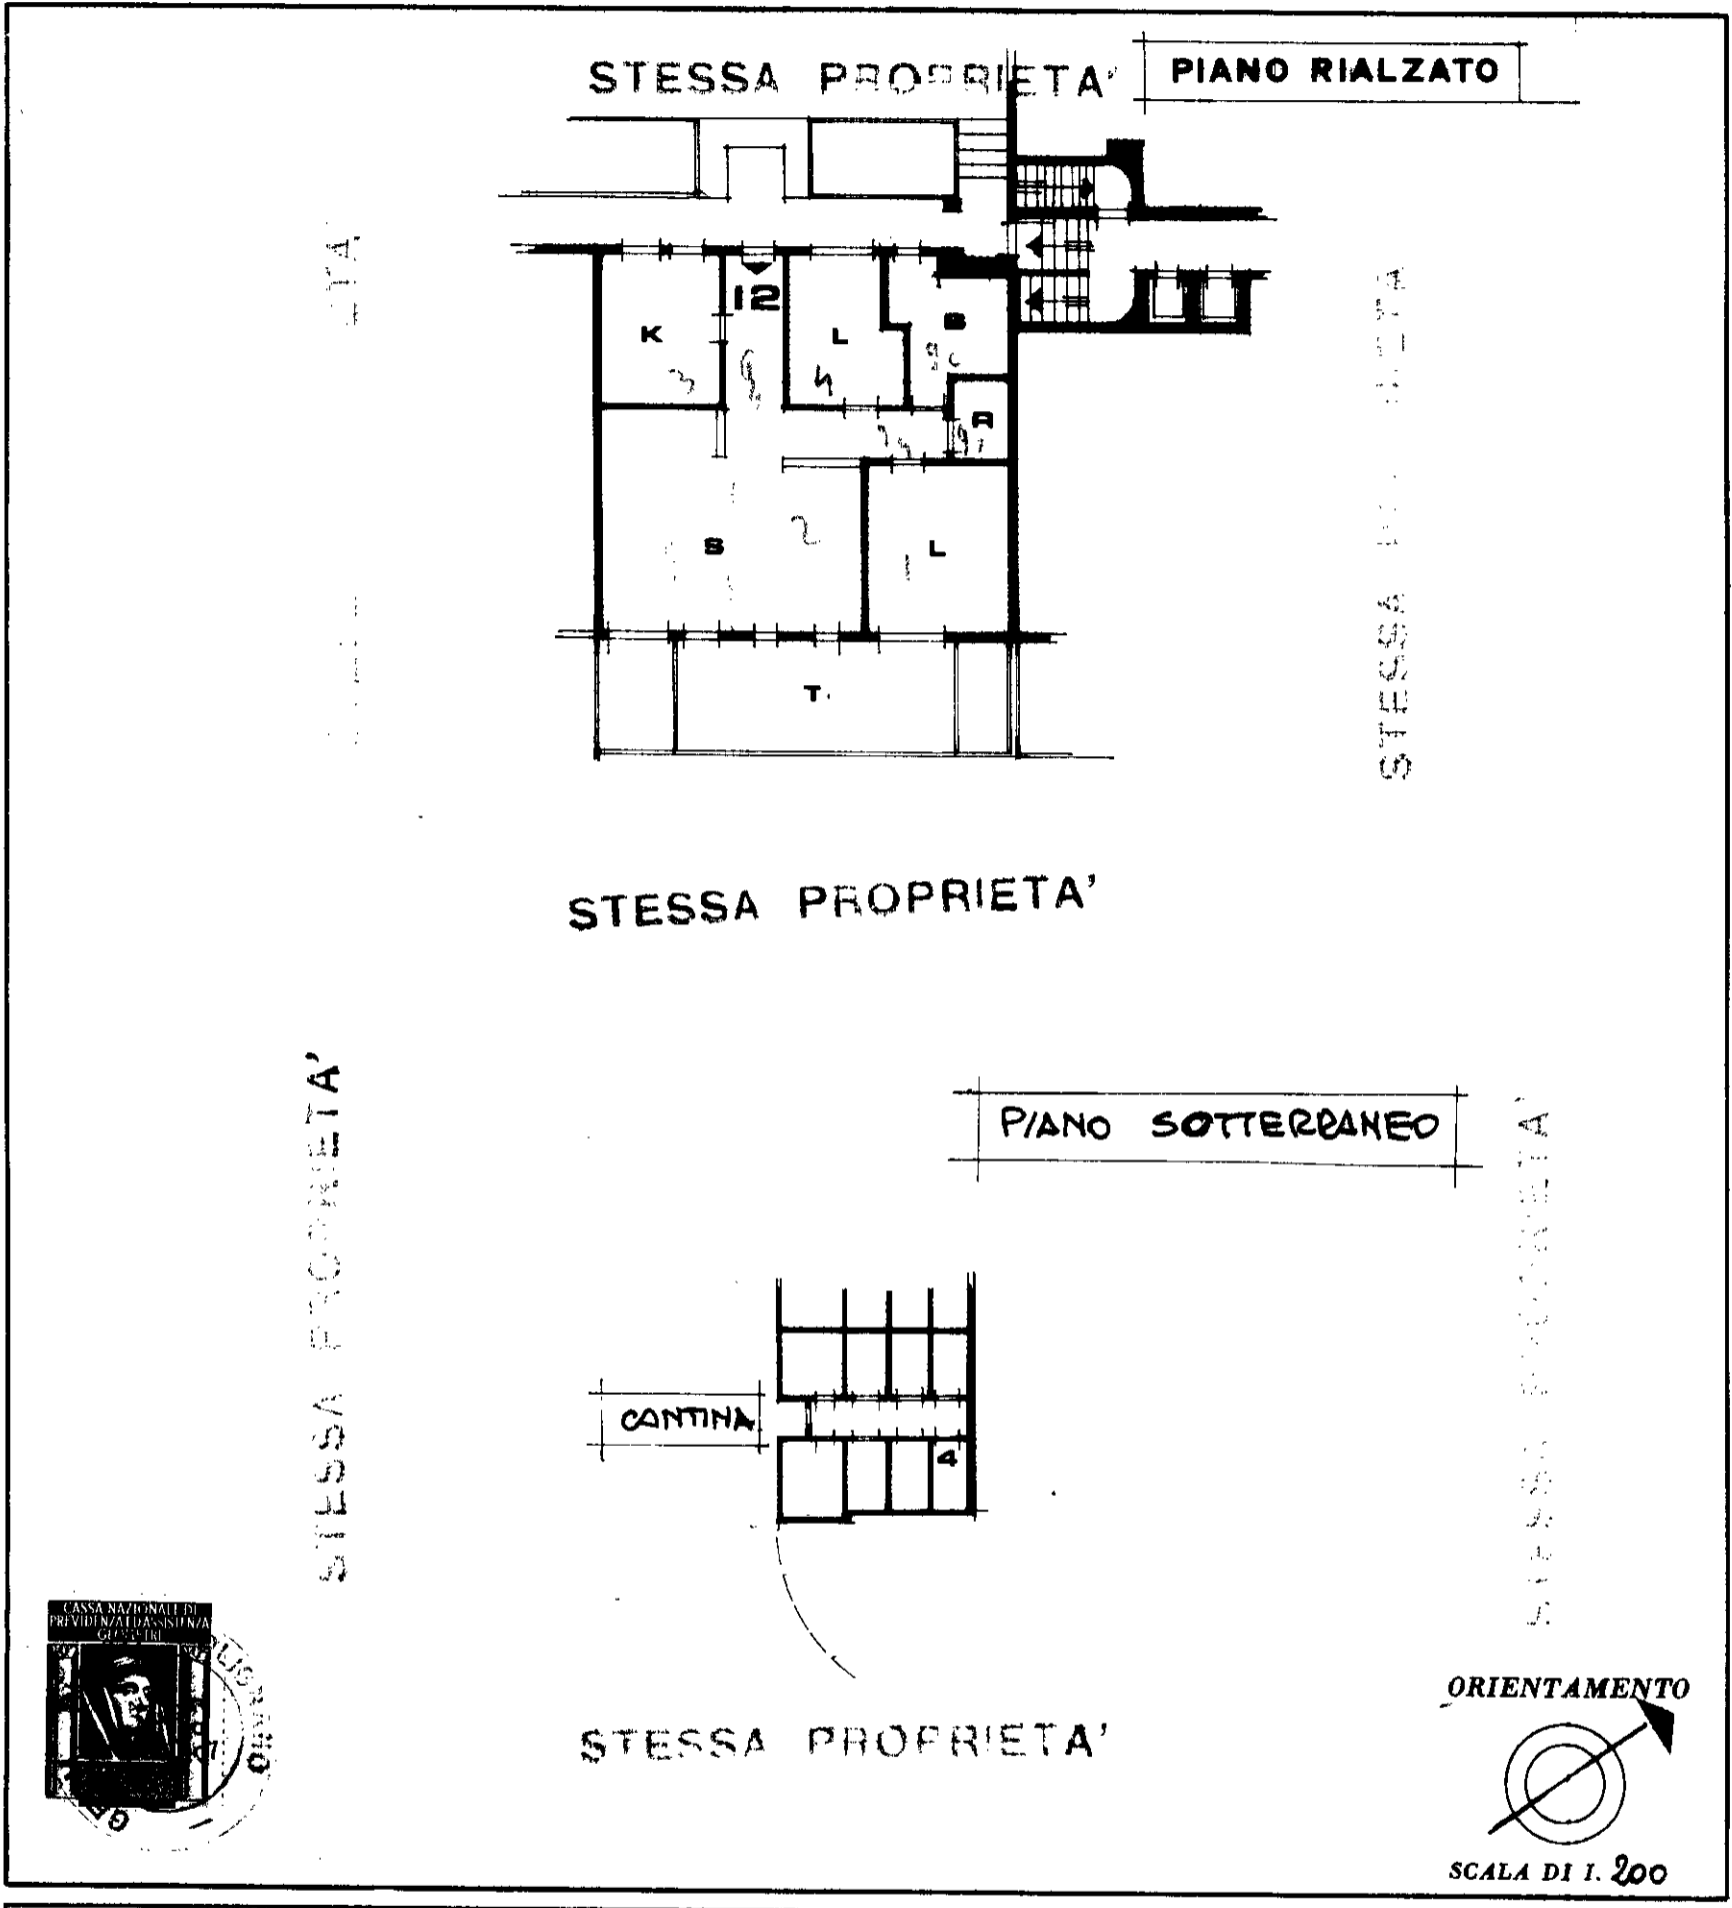

# NUOVO CATASTO EDILIZIO URBANO

(R. DECRETO-LEGGE 13 APRILE 1939, N. 652)

Planimetria dell'immobile situato nel Comune di LODI Via LEONARDO DA VINCI 17  
Ditta COOP. EDIL "LA VINCENTE" S.r.l.  
Allegata alla dichiarazione presentata all'Ufficio Tecnico Erariale di MILANO

**SPAZIO RISERVATO PER LE ANNOTAZIONI D'UFFICIO**

DATA 1701178- 36594  
 PROT. N° 1701178- 36594

Partita n° \_\_\_\_\_  
 Foglio 52 Mapp. 189 Sub. 2

Compilata dal geom. BIAGIO POLIGNANO  
 (Titolo, nome e cognome del tecnico)  
 Iscritto all'Albo de geometri  
 della Provincia di MILANO  
 DATA 02/10/1978  
 Firma: [Signature]