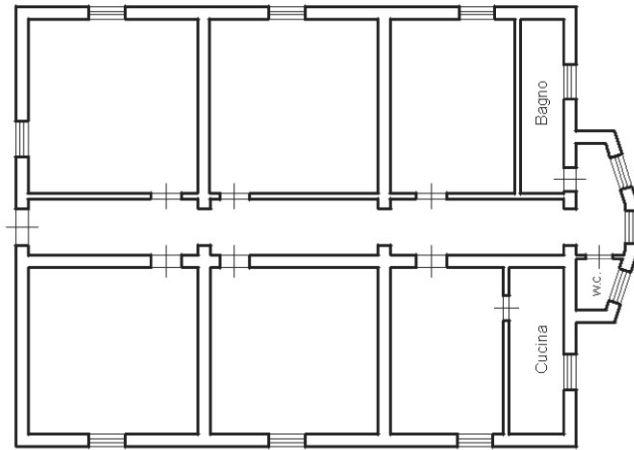

area su mappale 3299

area su mappale 3818

area su SP 72 del Passo delle Radici

area su

area su mappale 3818

mappale 3299

tile

e 3116

interrato

Piano Secondo h. 2,80 mt.

Piano Terzo