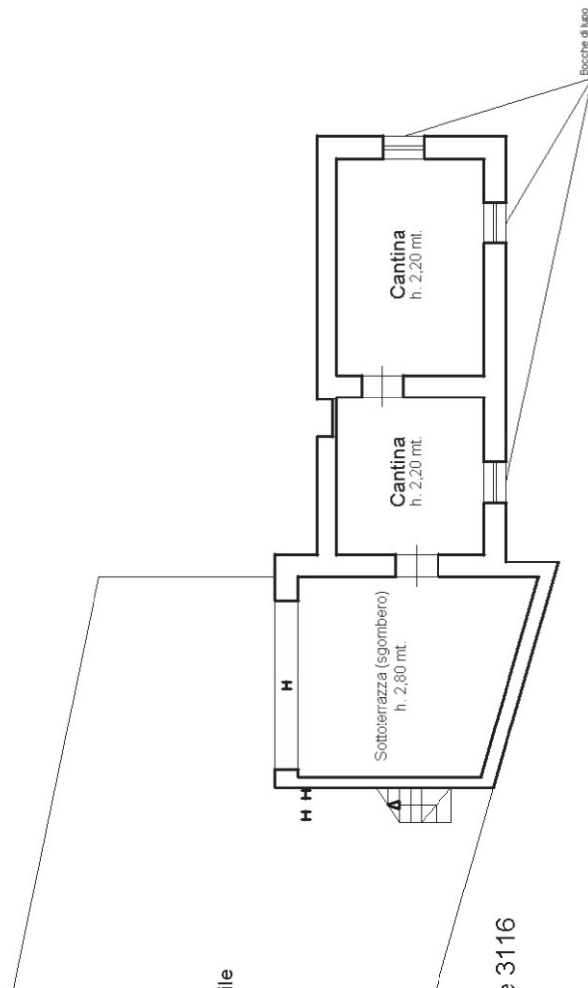

area su mappale 3299

area su mappale 3818

area su SP 72 del Passo delle Radici

area su

area su mappale 3818

mappale 3299

tile

e 3116

interrato

Piano Secondo h. 2,80 mt.

Piano Terzo