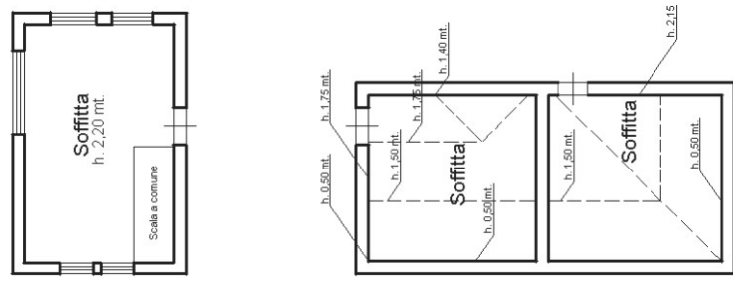

area su mappale 3299

area su mappale 3818

area su SP 72 del Passo delle Radici

area su

area su mappale 3818

mappale 3299

tile

e 3116

interrato

Piano Secondo h. 2,80 mt.

Piano Terzo