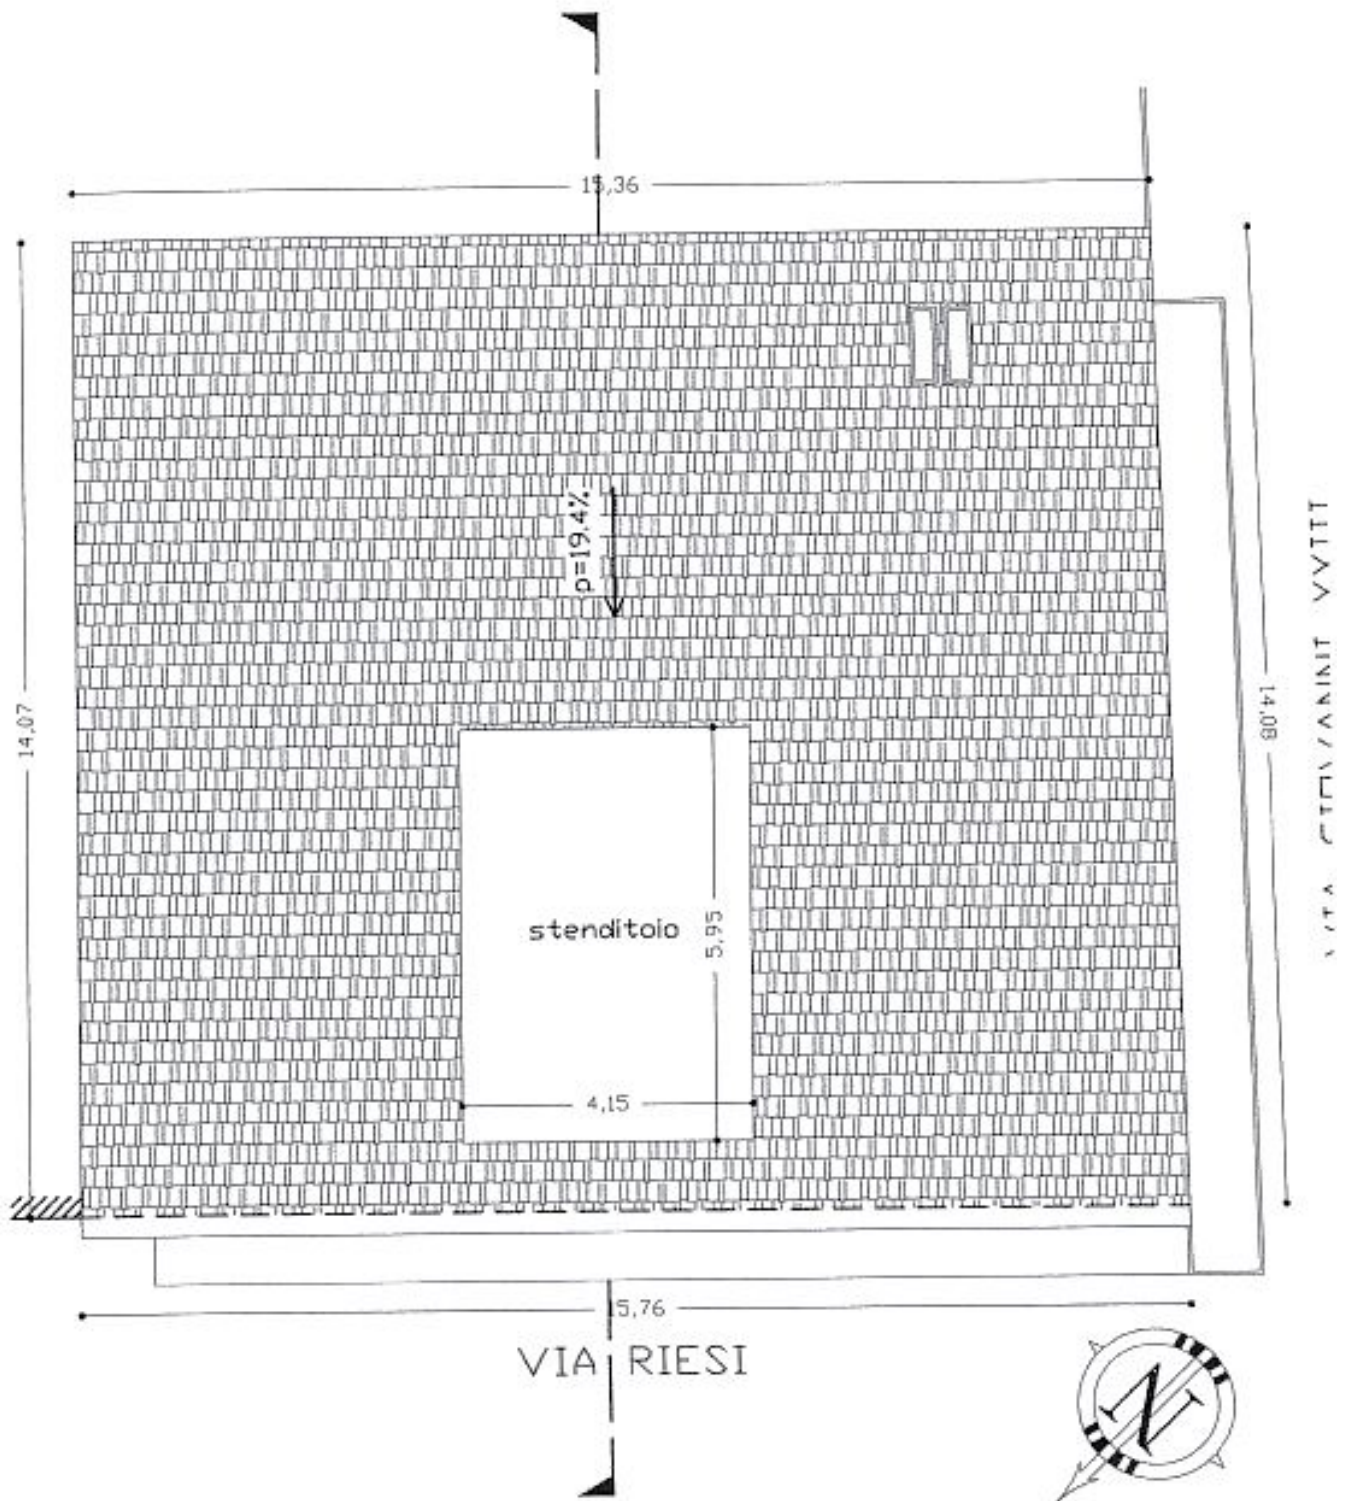

PROSPETTO ESISTENTE  
VIA RIESI  
SCALA 1:100

PROSPETTO ESISTENTE  
VIA GIOVANNI XXIII  
SCALA 1:100

SEZIONE ESISTENTE  
SCALA 1:100

# PIANTA SOTTOTETTO PROGETTO

## SCALA 1:100

# PIANTA COPERTURA PROGETTO SCALA 1:100

PROSPETTO PROGETTO  
VIA RIESI  
SCALA 1:100

PROSPETTO PROGETTO  
VIA GIOVANNI XXIII  
SCALA 1:100

SEZIONE PROGETTO  
SCALA 1:100