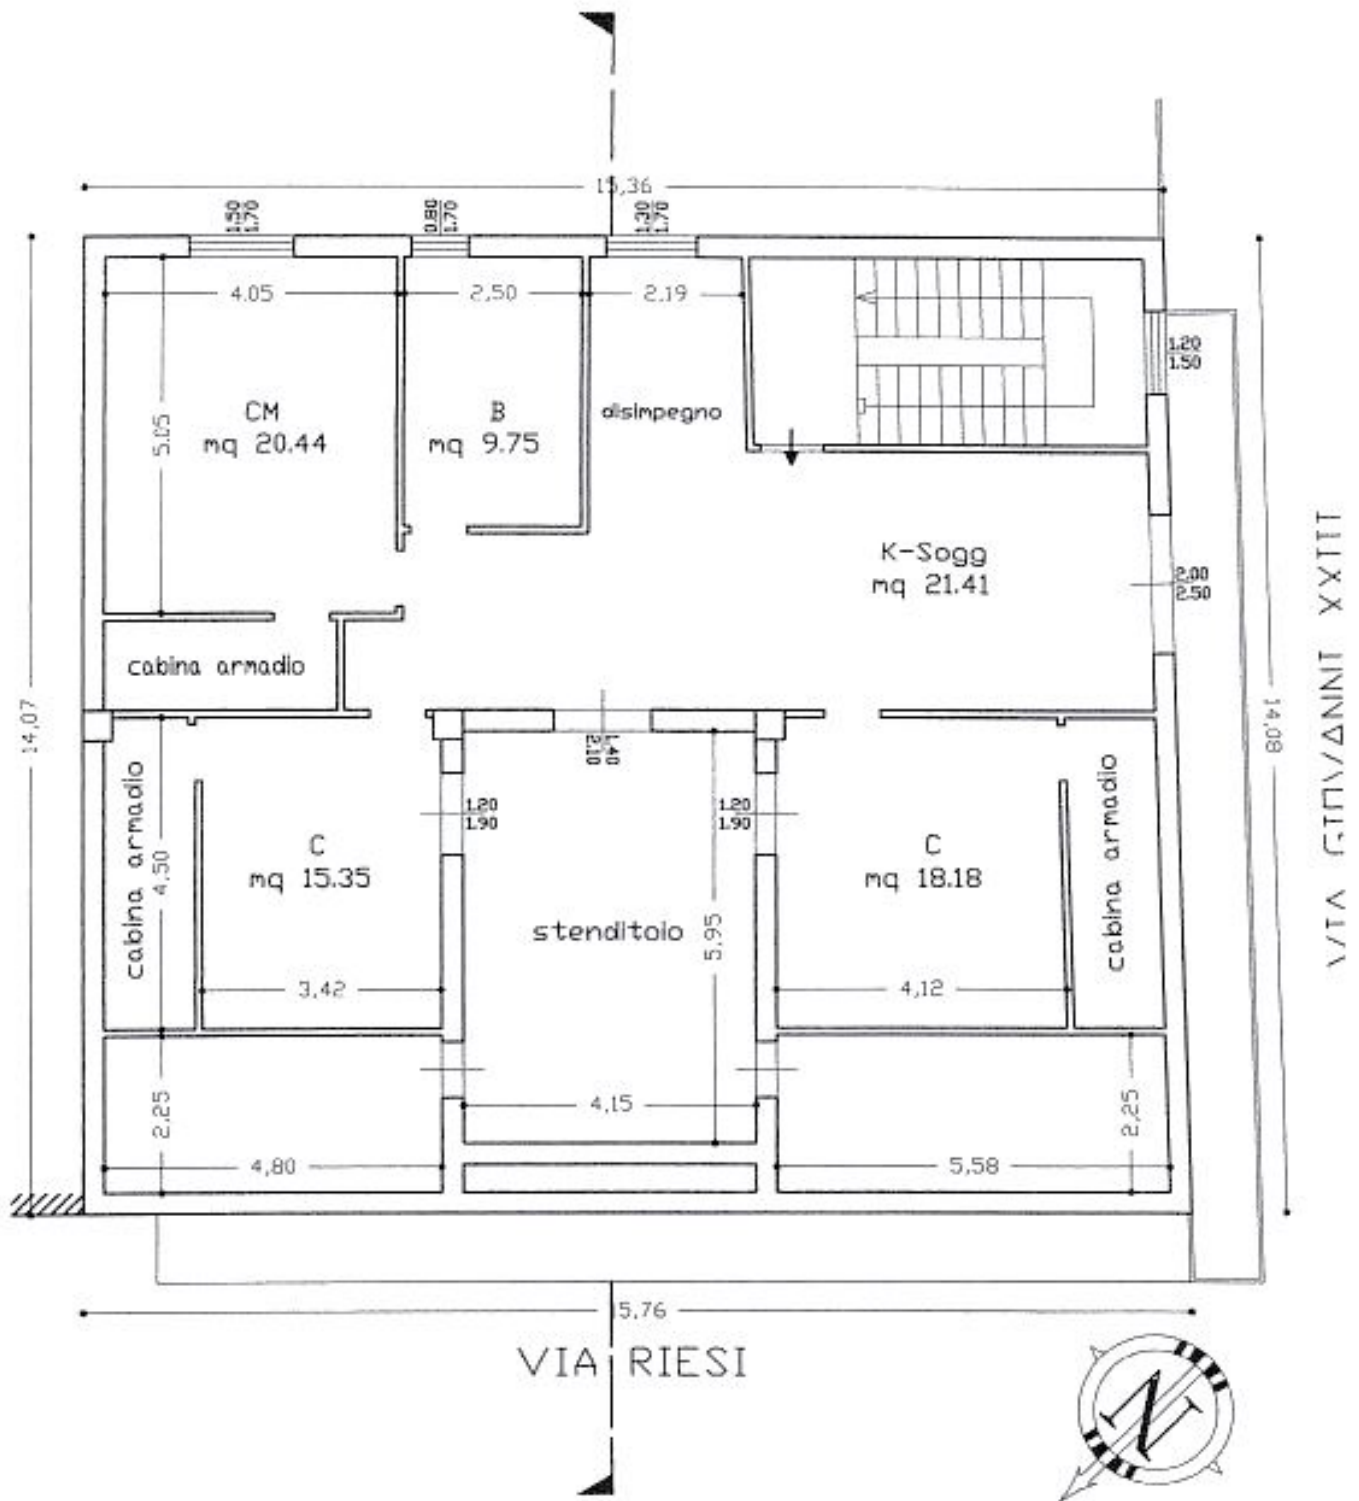

PROSPETTO ESISTENTE  
VIA RIESI  
SCALA 1:100

PROSPETTO ESISTENTE  
VIA GIOVANNI XXIII  
SCALA 1:100

SEZIONE ESISTENTE  
SCALA 1:100

# PIANTA SOTTOTETTO PROGETTO

## SCALA 1:100

# PIANTA COPERTURA PROGETTO SCALA 1:100

PROSPETTO PROGETTO  
VIA RIESI  
SCALA 1:100

PROSPETTO PROGETTO  
VIA GIOVANNI XXIII  
SCALA 1:100

SEZIONE PROGETTO  
SCALA 1:100