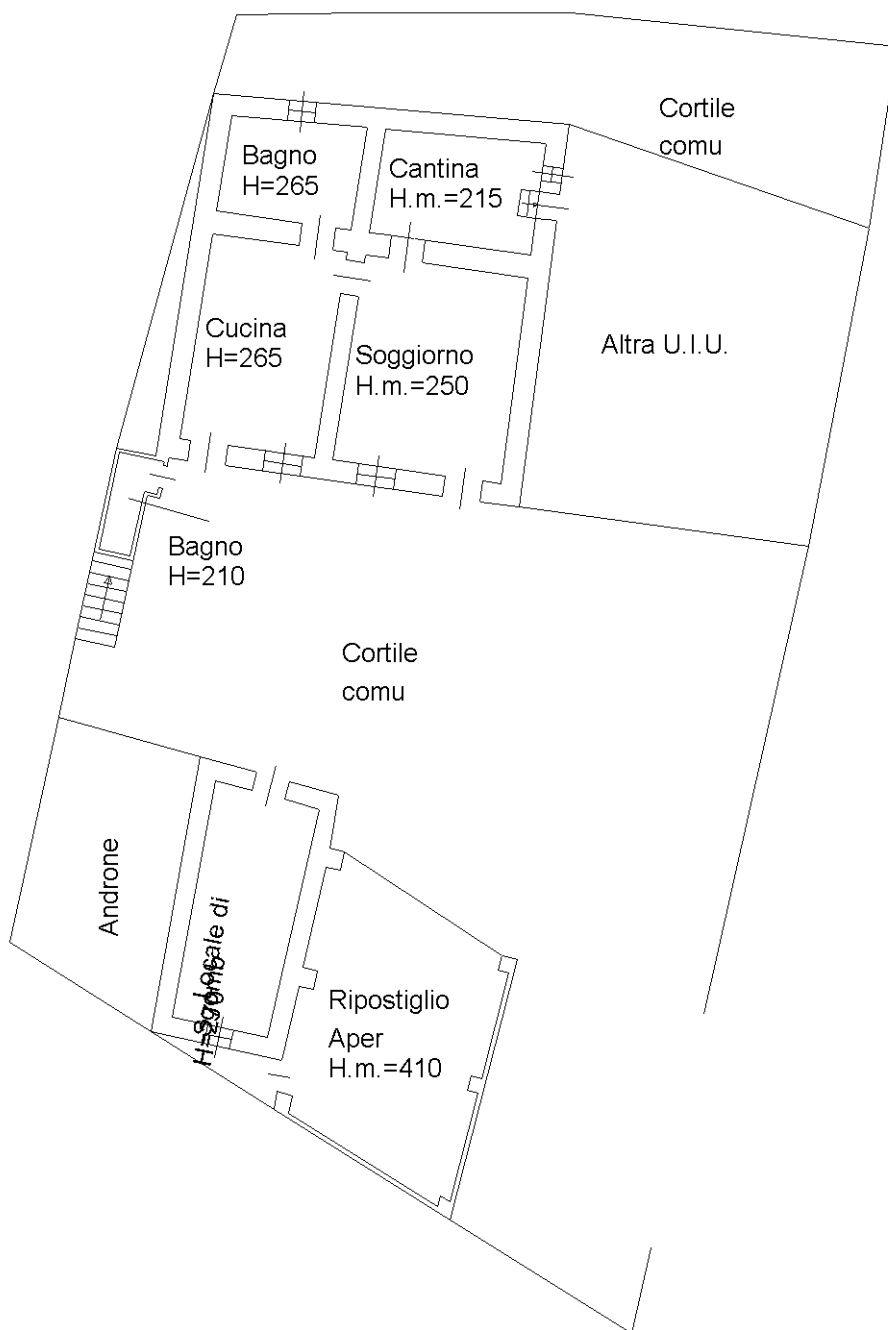

**Agenzia del Territorio**  
**CATASTO FABBRICATI**  
**Ufficio Provinciale di**  
**Vercelli**

Dichiarazione protocollo n. VC0055660 del 23/04/2008

Planimetria di u.i.u. in Comune di Borgo D'ale

Via Ivrea

civ. SNC

Identificativi Catastali:

Sezione:  
Foglio: 5  
Particella: 373  
Subalterno: 2

Compilata da:  
Momo Danilo  
Iscritto all'albo:  
Geometri

Prov. Vercelli N. 1366

Scheda n. 1 Scala 1:200

# PIANO TERRENO

Ultima planimetria in atti

**Agenzia del Territorio  
CATASTO FABBRICATI  
Ufficio Provinciale di  
Vercelli**

Dichiarazione protocollo n. VC0055660 del 23/04/2008

Planimetria di u.i.u. in Comune di Borgo D'ale

Via Ivrea

civ. SNC

Identificativi Catastali:

Sezione:  
Foglio: 5  
Particella: 373  
Subalterno: 2

Compilata da:  
Momo Danilo  
Iscritto all'albo:  
Geometri

Prov. Vercelli

N. 1366

Scheda n. 2