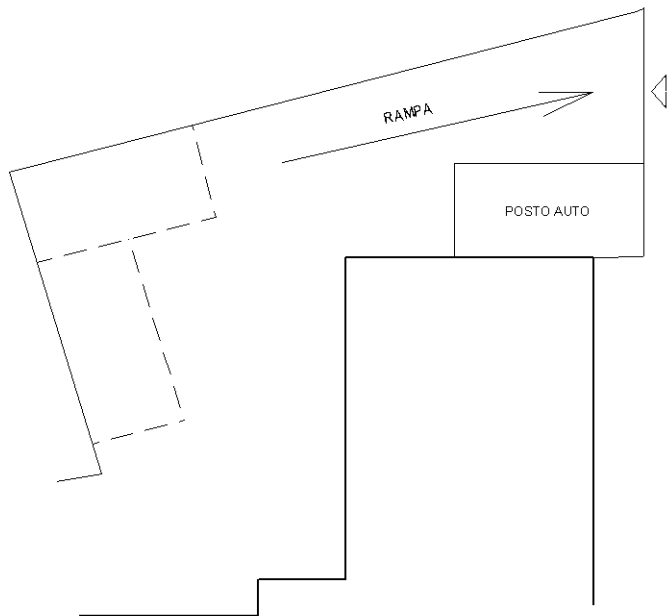

N. 4517

Scheda n. 1

Scala 1:200

PIANO SEMINTERRATO

VIA DUCCIO DA BUONINSEGNA

Nord

Ultima planimetria in atti

**Agenzia del Territorio
CATASTO FABBRICATI
Ufficio Provinciale di
Firenze**

Via Duccio Di Buoninsegna

civ. 80

Identificativi Catastali:

Sezione:
Foglio: 87
Particella: 1895
Subalterno: 507

Compilata da:
Megli Leonardo

Iscritto all'albo:
Geometri

Prov. Firenze

N. 4517

Scheda n. 1

Scala 1:200

PIANO SEMINTERRATO

VIA BARTOLOMEO DELLA GATTA

Nord

Ultima planimetria in atti