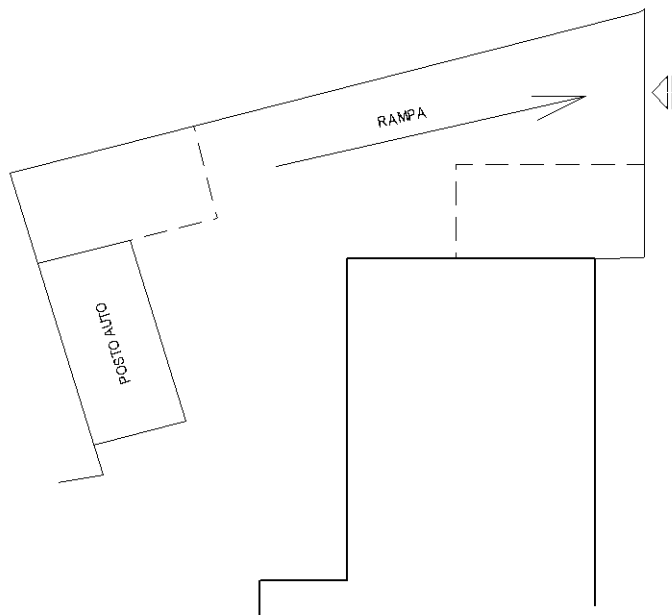

N. 4517

Scheda n. 1

Scala 1:200

PIANO SEMINTERRATO

VIA DUCCIO DA BUONINSEGNA

Nord

Ultima planimetria in atti

**Agenzia del Territorio
CATASTO FABBRICATI
Ufficio Provinciale di
Firenze**

Subalterno: 505

Compilata da:
Megli Leonardo

Iscritto all'albo:
Geometri

Prov. Firenze

N. 4517

Scheda n. 1

Scala 1:200

PIANO SEMINTERRATO

Via Duccio Di Buoninsegna

civ. 80

Identificativi Catastali:

Sezione:
Foglio: 87
Particella: 1895
Subalterno: 507

Compilata da:
Megli Leonardo

Iscritto all'albo:
Geometri

Prov. Firenze

N. 4517