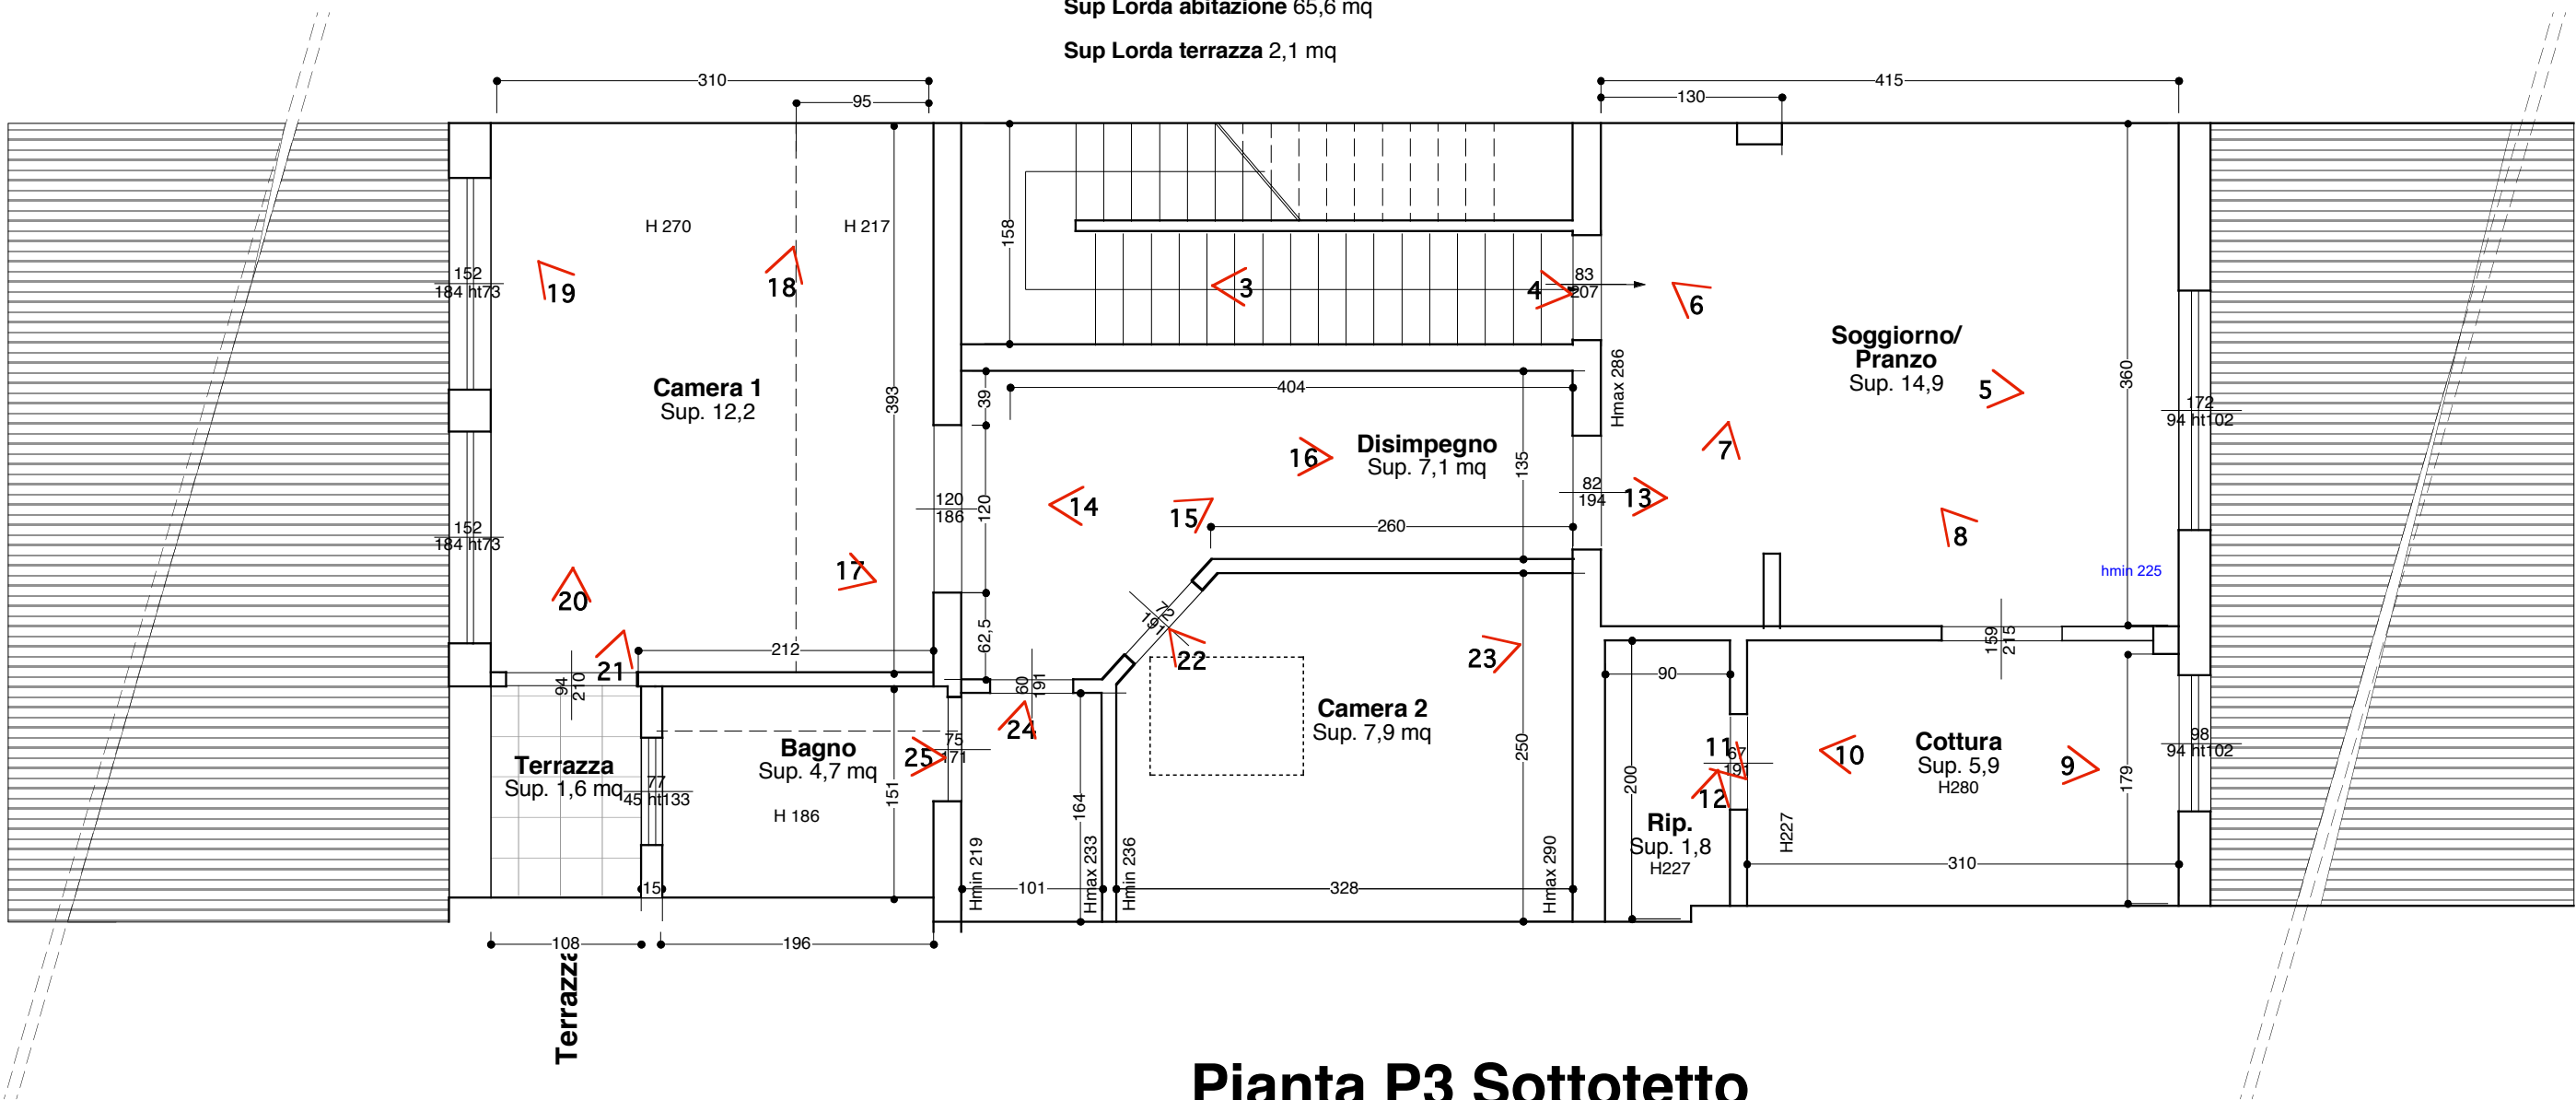

Sup Netta abitazione 54,5 mq
Sup Lorda abitazione 65,6 mq
Sup Lorda terrazza 2,1 mq

Corso Mazzini

Pianta P3 Sottotetto

hmed=270