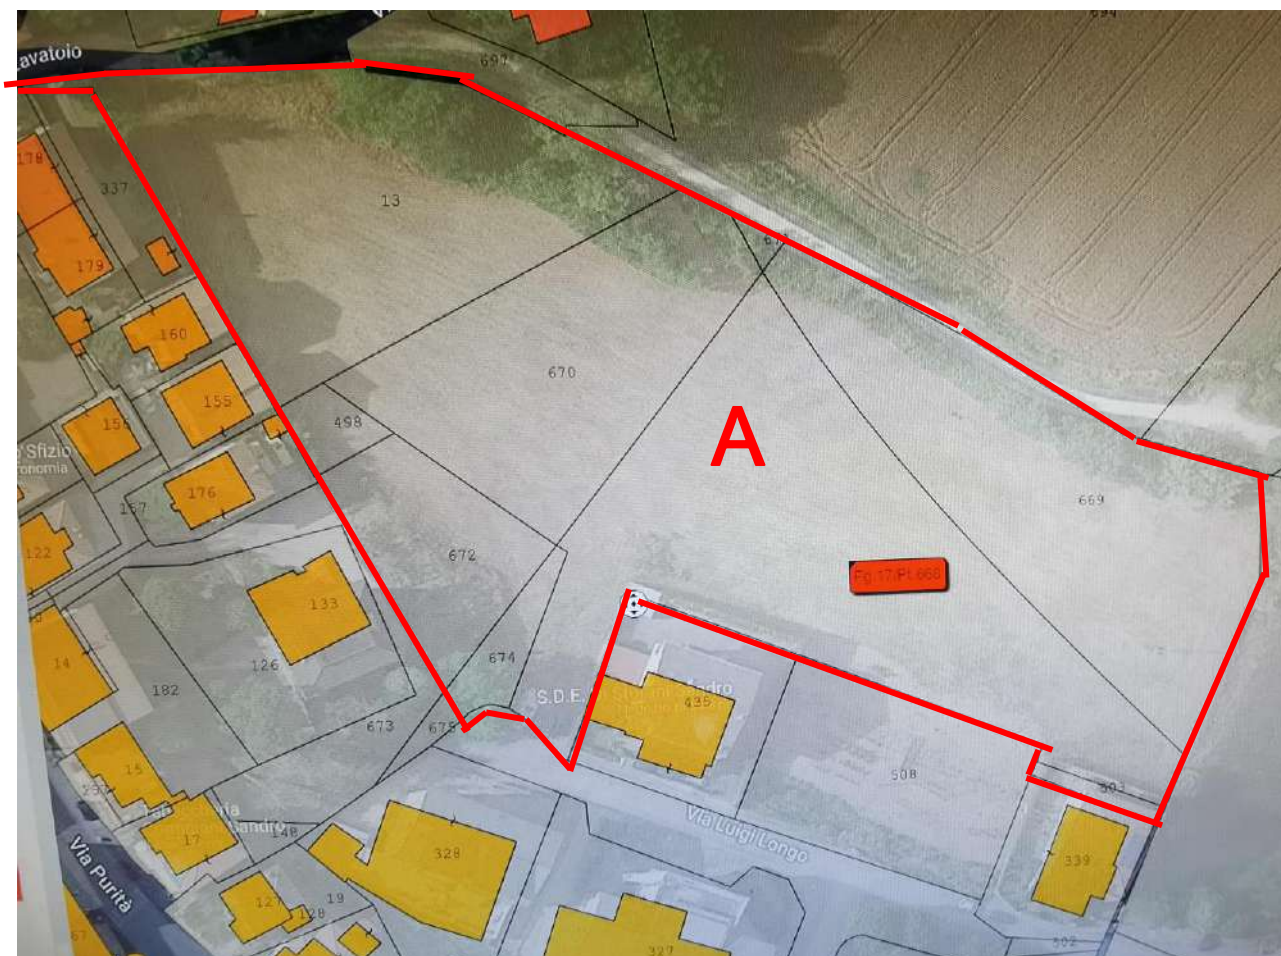

TERRENO IN PARTE EDIFICABILE ubicato in **MONTE SAN GIUSTO (MC)**, Via Luigi Longo
FOTO N° 1/2 - vista dall'alto

LEGENDA:

A lotto di terreno in parte edificabile in oggetto – foglio 17 particelle 13-498-503-668-669-670-671-672-674

Procedura esecutiva n° 19/2019 riunita alla n° 169/2018 – Fascicolo N° 3 – Comune di Monte San Giusto

TERRENO IN PARTE EDIFICABILE ubicato in **MONTE SAN GIUSTO (MC)**, Via Luigi Longo
FOTO N° 3/4 –

TERRENO IN PARTE EDIFICABILE ubicato in **MONTE SAN GIUSTO (MC)**, Via Luigi Longo
FOTO N° 5/6