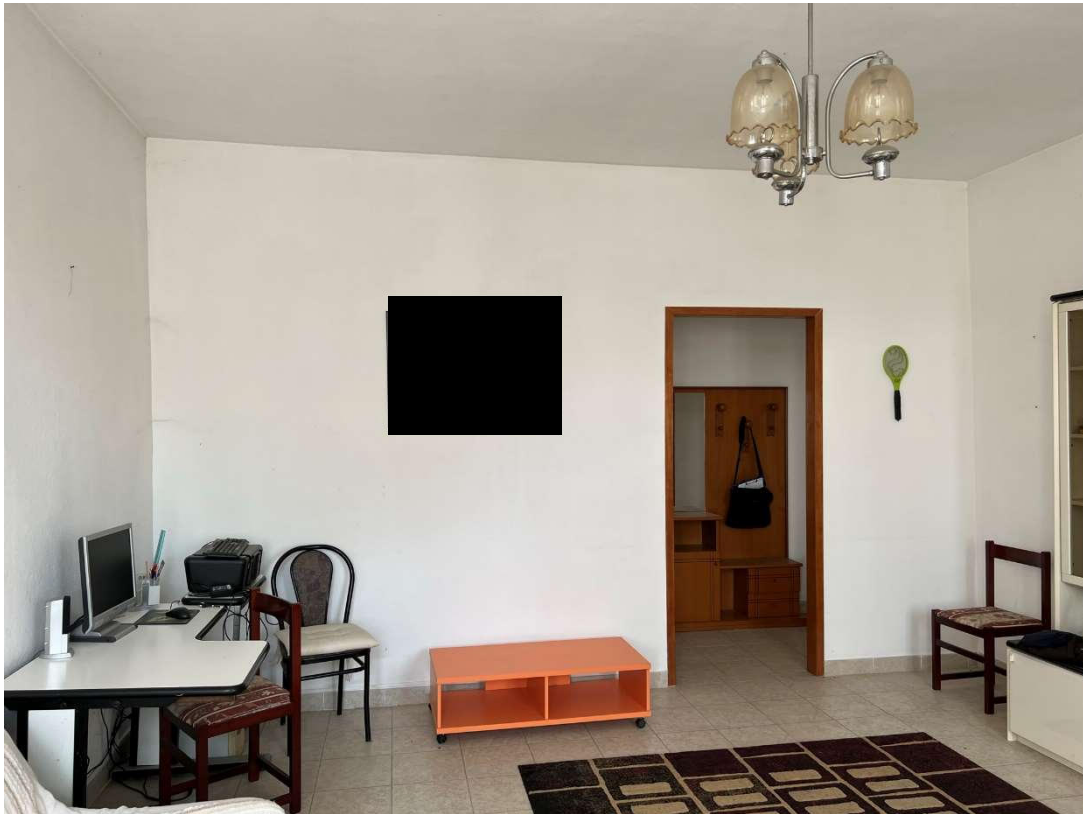

Rilievo Fotografico Madonna del Campo – Mortara (PV)

Via Maestra 37

Corte interna: abitazione + portico

Androne ingresso su Via Maestra – facciata su Via Guado del Carro

Vano scala privato PT a P1

Disimpegni

Soggiorno

Cucina abitabile

Bagno

Bagno + disimpegno

Studio

Camera a nord

Camera a nord

Balcone – tetto ammalorato - caldaia

Portico esterno