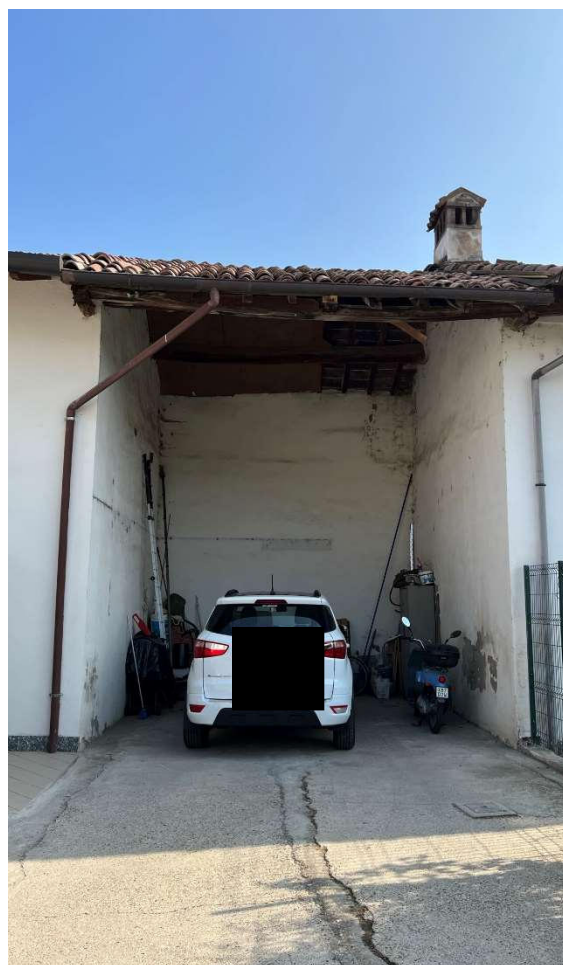

Rilievo Fotografico Madonna del Campo – Mortara (PV)

Via Maestra 37

Corte interna: abitazione + portico

Androne ingresso su Via Maestra – facciata su Via Guado del Carro

Vano scala privato PT a P1

Disimpegni

Soggiorno

Cucina abitabile

Bagno

Bagno + disimpegno

Studio

Camera a nord

Camera a nord

Balcone – tetto ammalorato - caldaia

Portico esterno