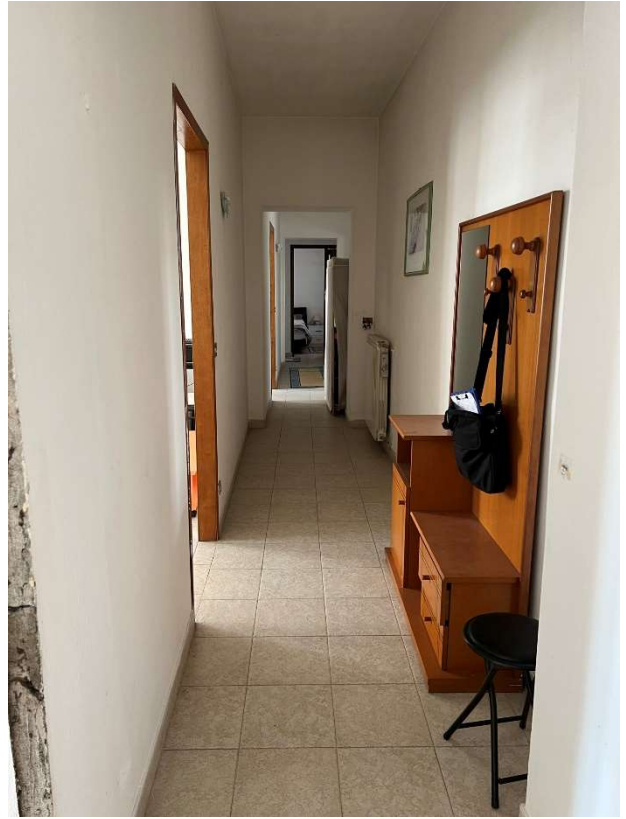

Rilievo Fotografico Madonna del Campo – Mortara (PV)

Via Maestra 37

Corte interna: abitazione + portico

Androne ingresso su Via Maestra – facciata su Via Guado del Carro

Vano scala privato PT a P1

Disimpegni

Soggiorno

Cucina abitabile

Bagno

Bagno + disimpegno

Studio

Camera a nord

Camera a nord

Balcone – tetto ammalorato - caldaia