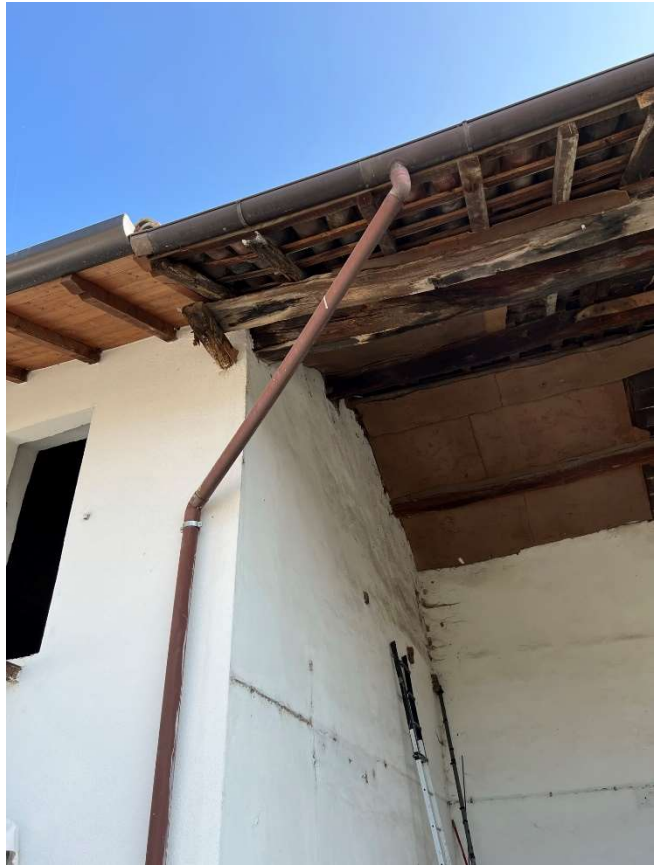

Rilievo Fotografico Madonna del Campo – Mortara (PV)

Via Maestra 37

Corte interna: abitazione + portico

Androne ingresso su Via Maestra – facciata su Via Guado del Carro

Vano scala privato PT a P1

Disimpegni

Soggiorno

Cucina abitabile

Bagno

Bagno + disimpegno

Studio

Camera a nord

Camera a nord

Balcone – tetto ammalorato - caldaia

Portico esterno