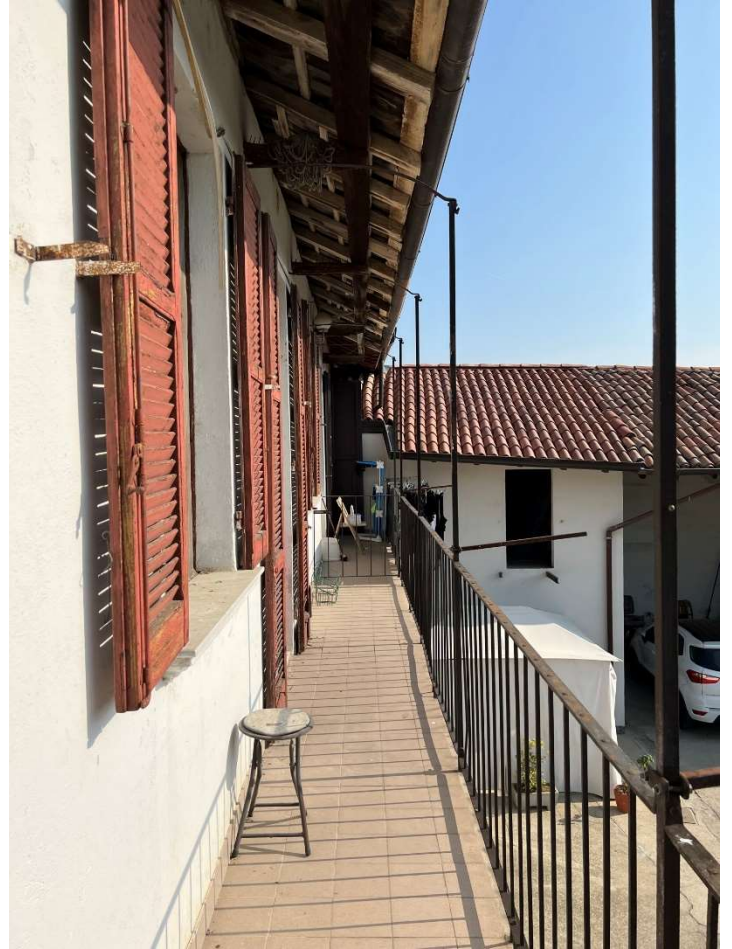

Rilievo Fotografico Madonna del Campo – Mortara (PV)

Via Maestra 37

Corte interna: abitazione + portico

Androne ingresso su Via Maestra – facciata su Via Guado del Carro

Vano scala privato PT a P1

Disimpegni

Soggiorno

Cucina abitabile

Bagno

Bagno + disimpegno

Studio

Camera a nord

Camera a nord

Balcone – tetto ammalorato - caldaia

Portico esterno