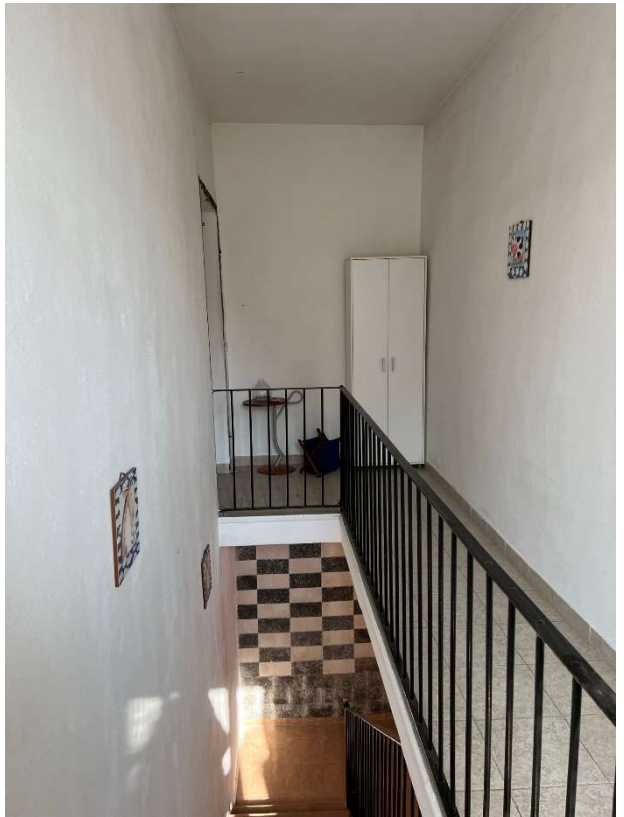

Rilievo Fotografico Madonna del Campo – Mortara (PV)

Via Maestra 37

Corte interna: abitazione + portico

Androne ingresso su Via Maestra – facciata su Via Guado del Carro

Vano scala privato PT a P1

Disimpegni

Soggiorno

Cucina abitabile

Bagno

Bagno + disimpegno

Studio

Camera a nord

Camera a nord

Balcone – tetto ammalorato - caldaia