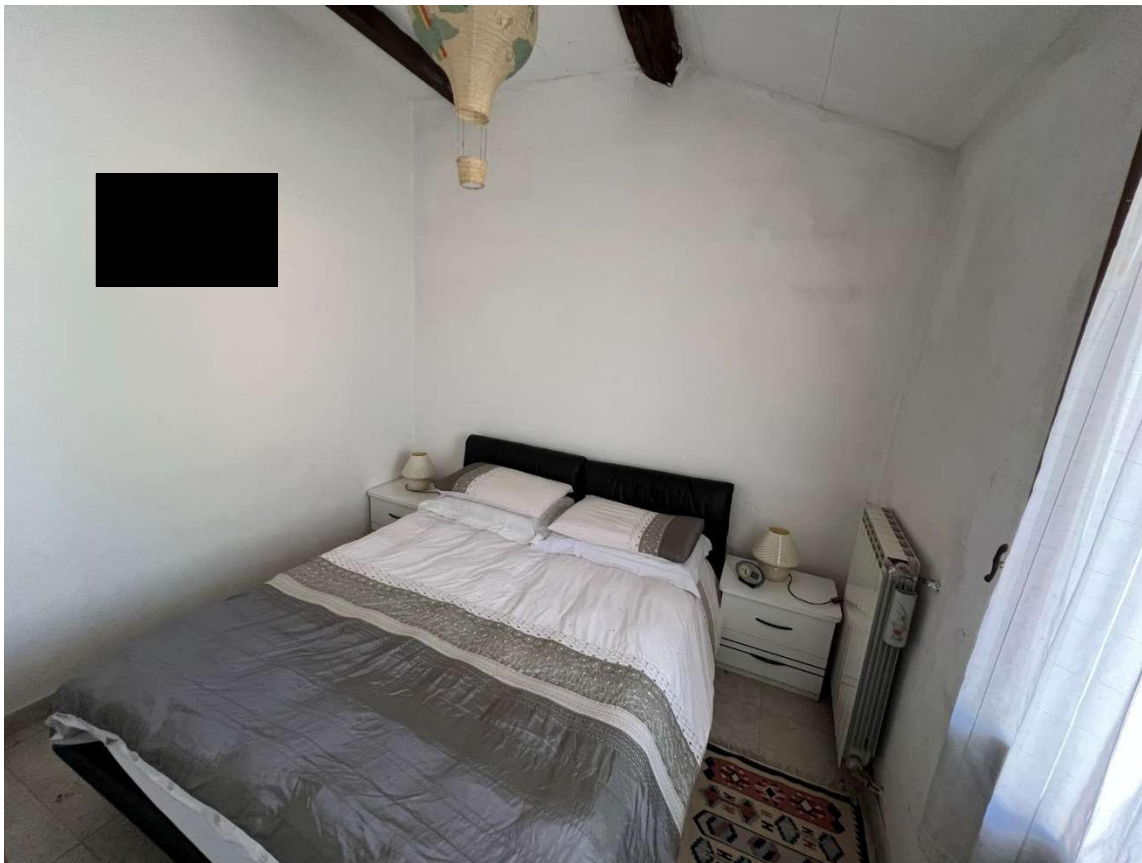

Rilievo Fotografico Madonna del Campo – Mortara (PV)

Via Maestra 37

Corte interna: abitazione + portico

Androne ingresso su Via Maestra – facciata su Via Guado del Carro

Vano scala privato PT a P1

Disimpegni

Soggiorno

Cucina abitabile

Bagno

Bagno + disimpegno

Studio

Camera a nord

Camera a nord

Balcone – tetto ammalorato - caldaia