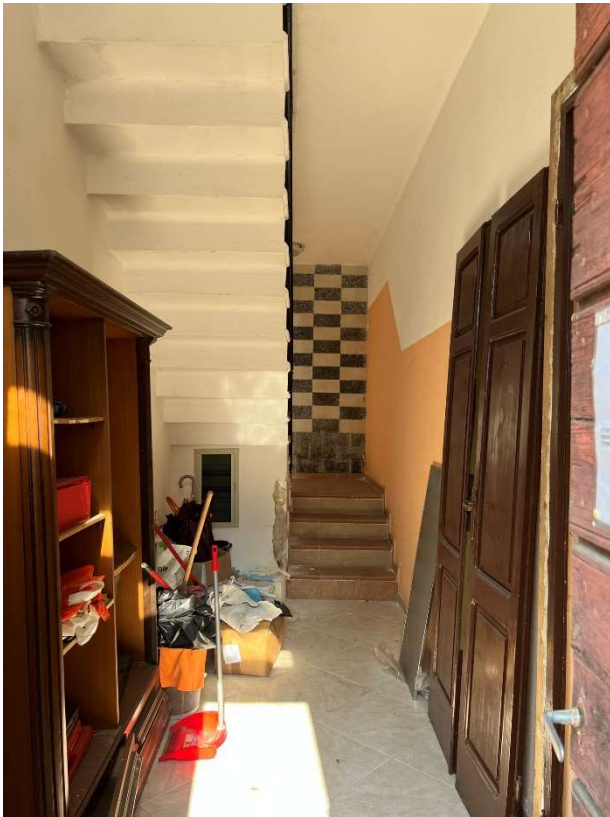

Rilievo Fotografico Madonna del Campo – Mortara (PV)

Via Maestra 37

Corte interna: abitazione + portico

Androne ingresso su Via Maestra – facciata su Via Guado del Carro

Vano scala privato PT a P1

Disimpegni

Soggiorno

Cucina abitabile

Bagno

Bagno + disimpegno

Studio

Camera a nord

Camera a nord

Balcone – tetto ammalorato - caldaia

Portico esterno