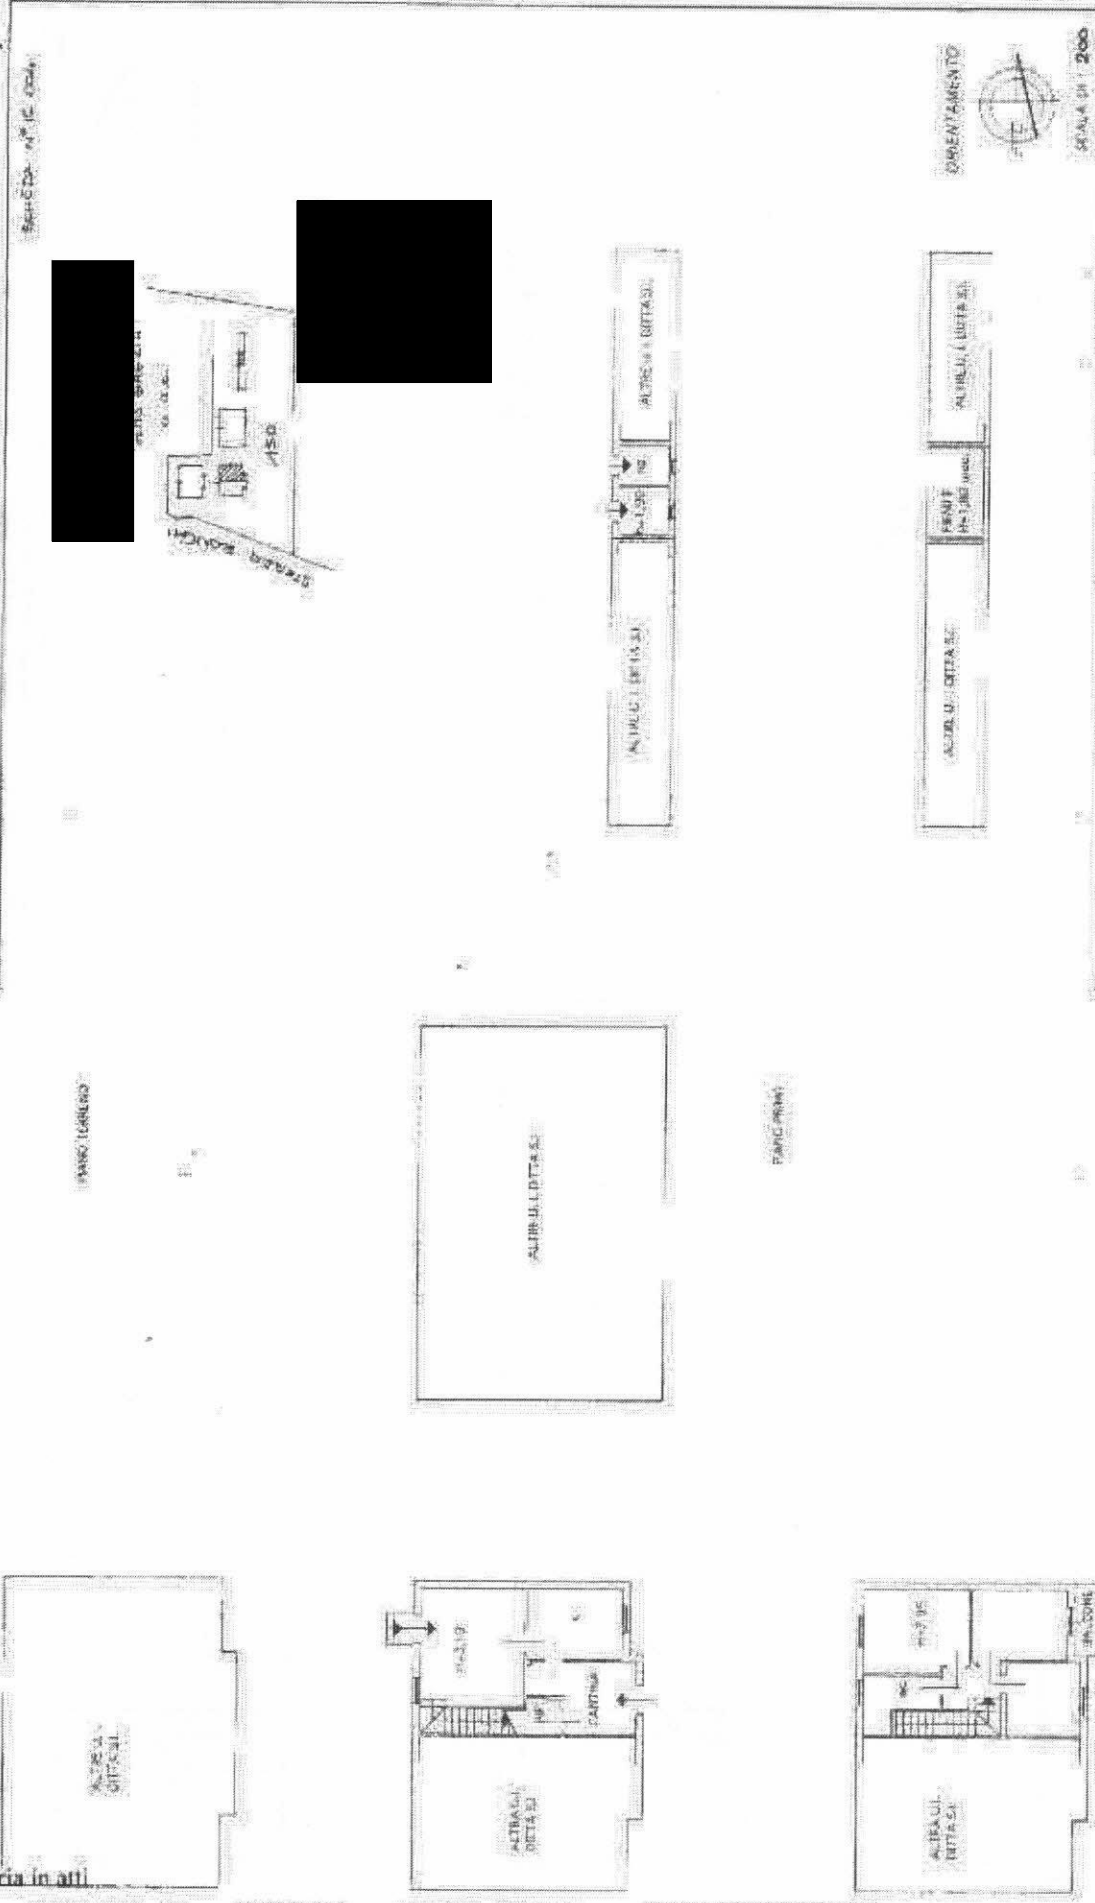

Altra planimetria in atti

Comune di VIGEVANO
CATASTO EDILIZIO URBANO (DEL 13-4-1980, n. 257)
Pianificazione n. 130 n. Comune di VIGEVANO
Scheda n. 80/3

Comune di VIGEVANO
CATASTO EDILIZIO URBANO (DEL 13-4-1980, n. 257)
Pianificazione n. 130 n. Comune di VIGEVANO
Scheda n. 80/3
Architetto
Ingegnere
Data di redazione
Data di approvazione
Data di deposito
Data di pubblicazione

Ultima planimetria in atti

Catasto dei Fabbricati - Situazione al 13/02/2019 - Comune di VIGEVANO (L872) - < Foglio: 84 - Particella: 150 - Subalterno: 6 >
STRADA DEI PONCHI n. 3003 s. s. n. c. p. l. c.