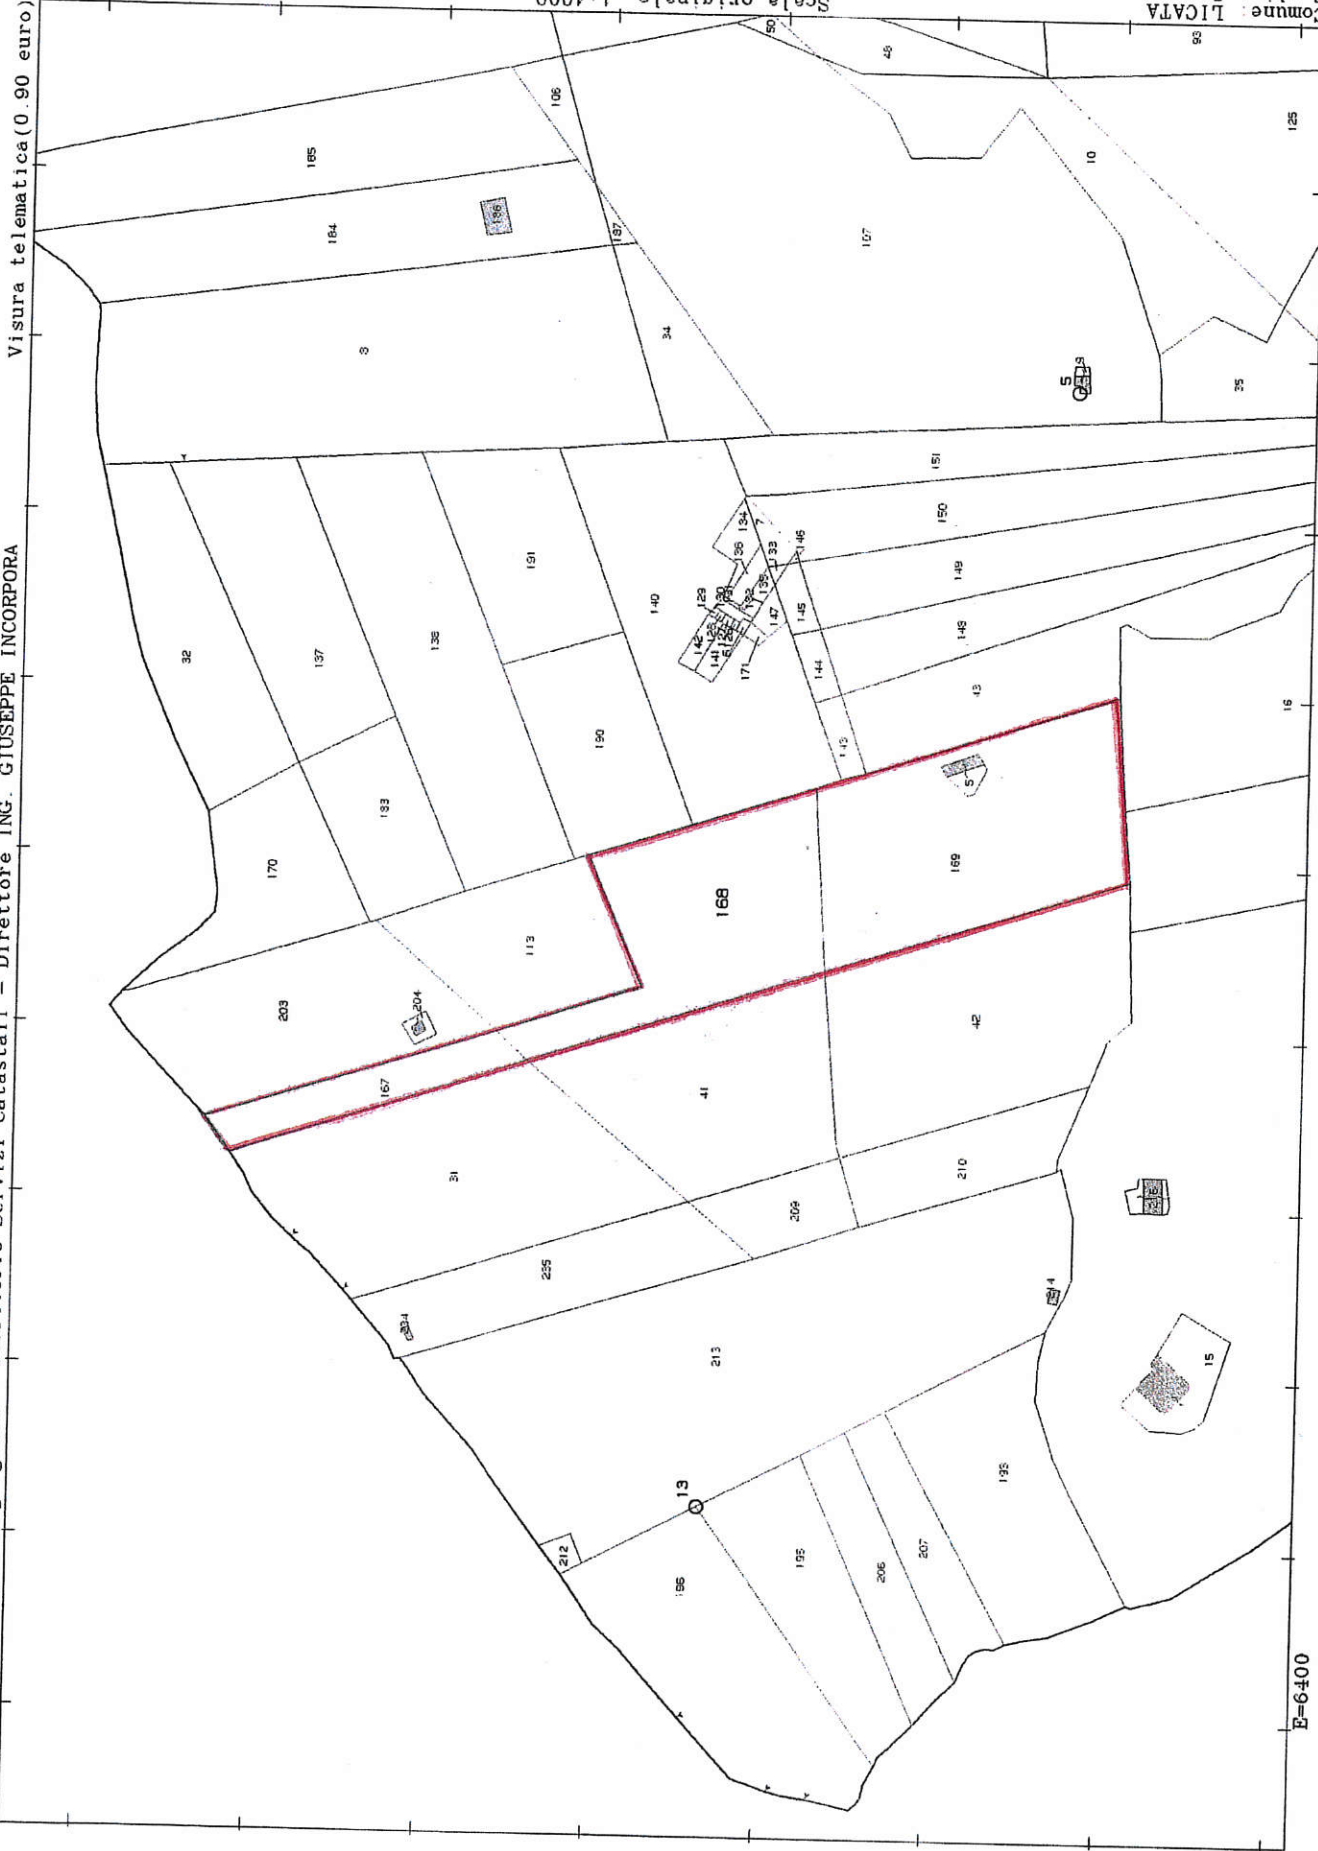

Visura telematica (0.90 euro)

Scala originale 1:4000
Dimensione cornice: 1068.000 x 756.000 metri
5-Lug-2013 20:35
Prot. n. 1238038/2013

Comune: LICATA
Foglio: 5

1 Particella: 168

N=24600

E=6400