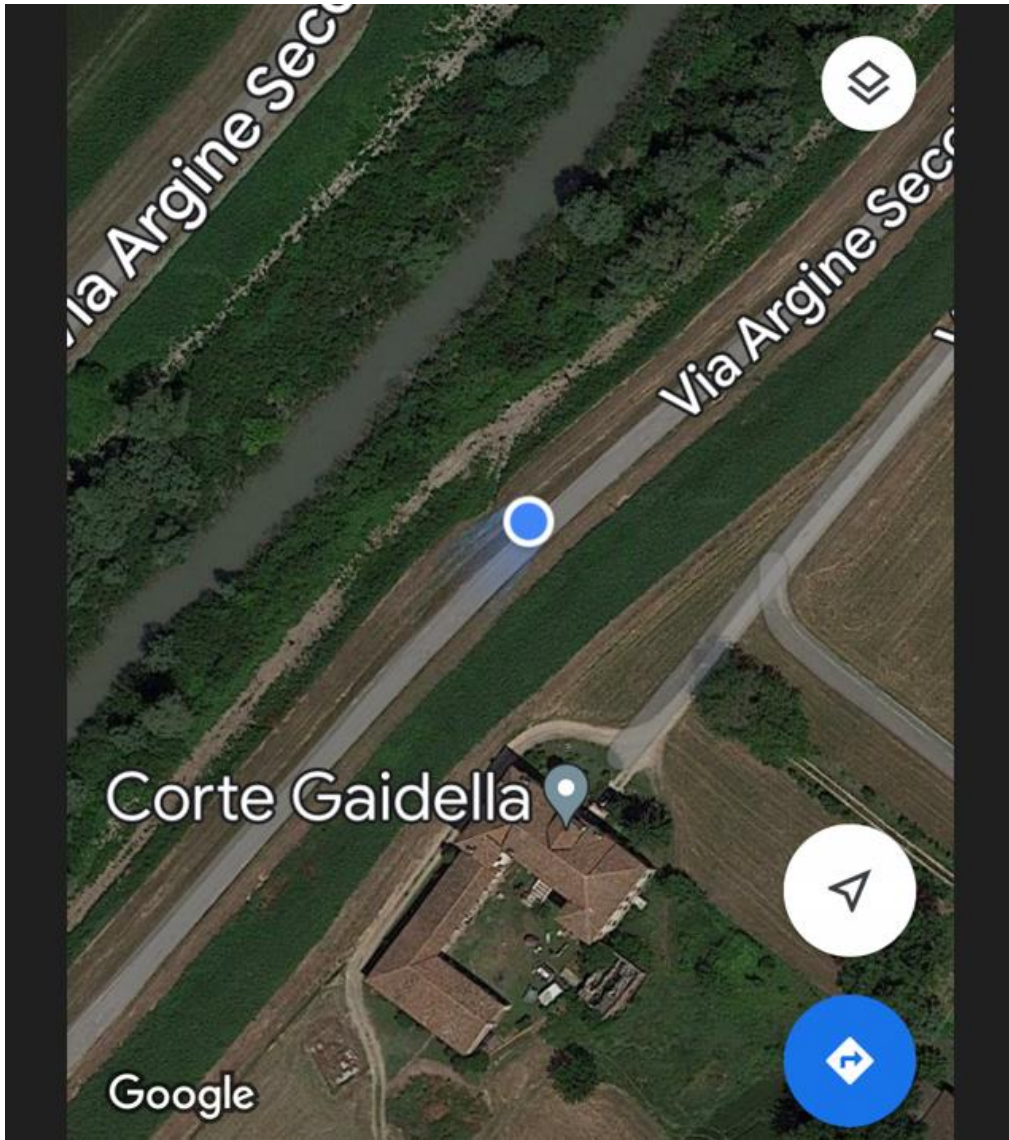

REPERTORIO FOTOGRAFICO

Esec. Imm. R.G.E. 22/2023

LOTTO UNICO

Comune di QUISTELLO (MN) – Via Argine Secchia Sud, 36

1

2

3

4

26

27

TERRENO CIRCOSTANTE MAPP.LI 147-148 FG. 47

28

29

ZONA INDICATIVA
MAPP. 33-32 DEL FG. 46

30

31