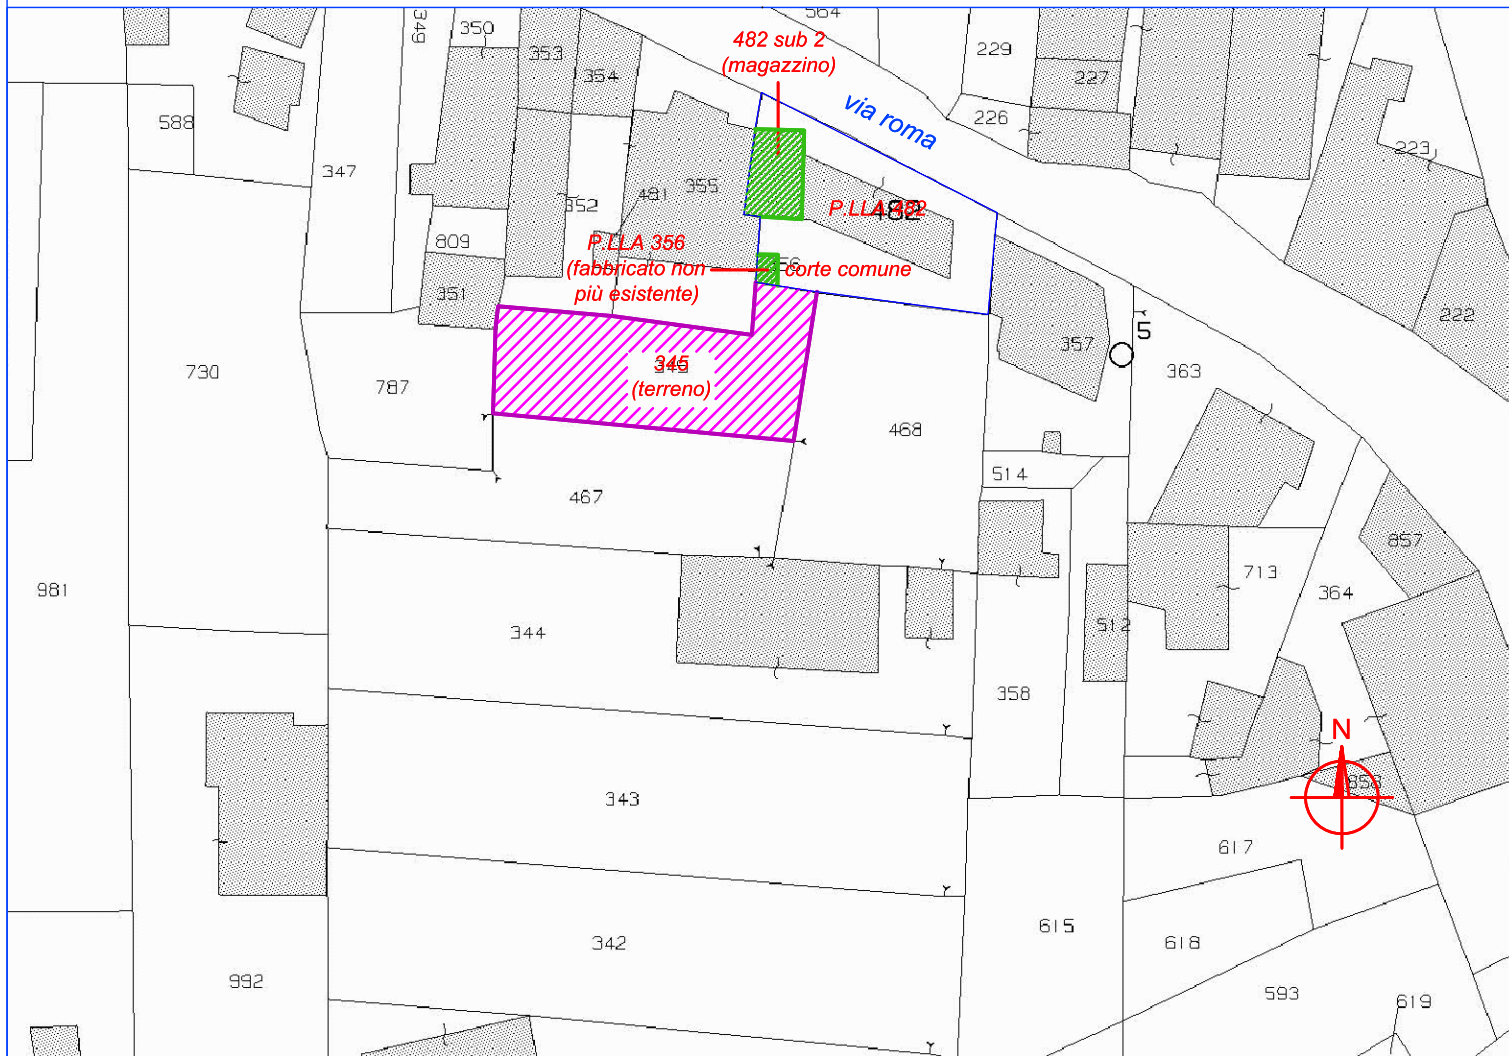

LOTTO 3

Magazzino e lotto di terreno

CUSTONACI – Via Roma

[(Fg. 83 p.lla 356 graffata con la p.lla 482 sub 2 (magazzino) e p.lla 345 (terreno)]

Individuazione sul foglio di mappa catastale lotto 3

Schema generale p.la 482 e p.la 356

PARTICELLA 482 GRAFFATA ALLA PARTICELLA 356 (fabbricato non più esistente)

scala 1:100