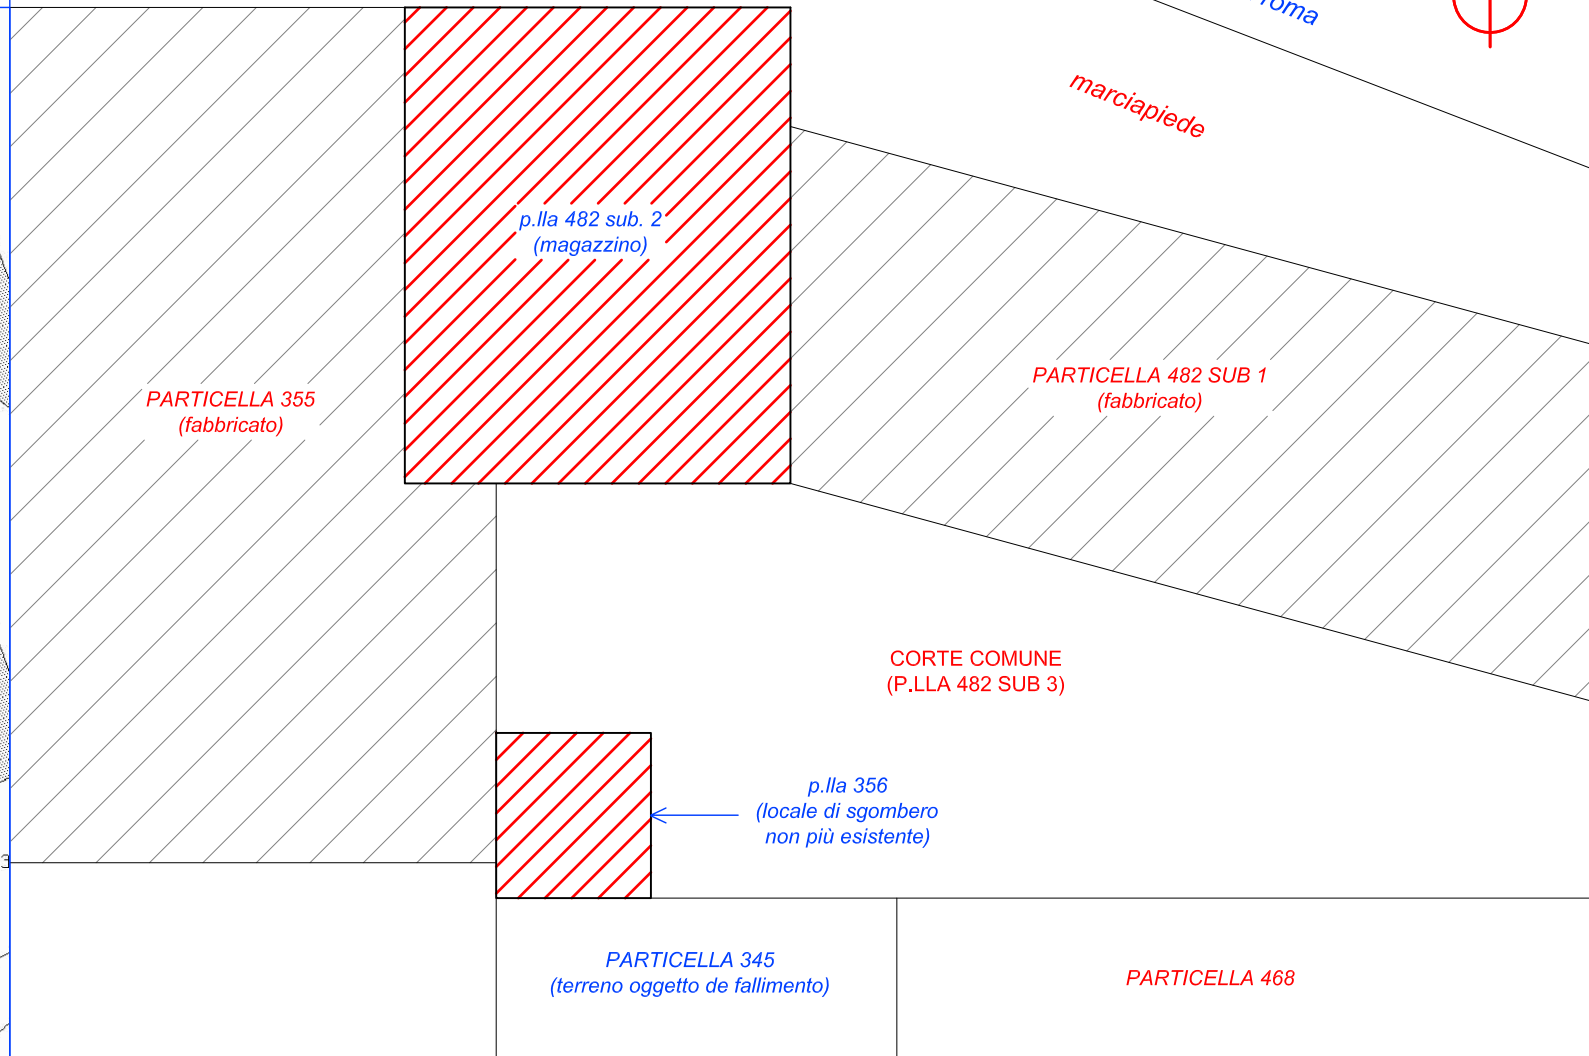

LOTTO 3

Magazzino e lotto di terreno

CUSTONACI – Via Roma

[(Fg. 83 p.lla 356 graffata con la p.lla 482 sub 2 (magazzino) e p.lla 345 (terreno)]

Individuazione sul foglio di mappa catastale lotto 3

Schema generale p.la 482 e p.la 356

PARTICELLA 482 GRAFFATA ALLA PARTICELLA 356 (fabbricato non più esistente)

scala 1:100