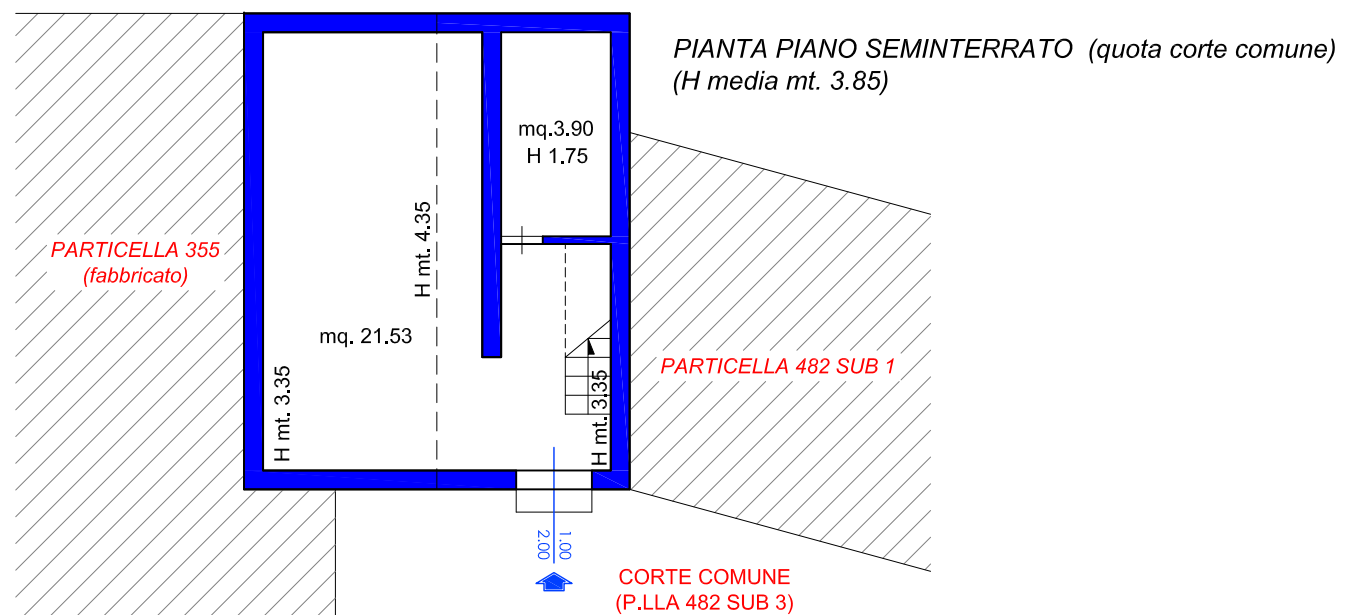

LOTTO 3

Magazzino e lotto di terreno

CUSTONACI – Via Roma

[(Fg. 83 p.lla 356 graffata con la p.lla 482 sub 2 (magazzino) e p.lla 345 (terreno)]

Individuazione sul foglio di mappa catastale lotto 3

Schema generale p.la 482 e p.la 356

PARTICELLA 482 GRAFFATA ALLA PARTICELLA 356 (fabbricato non più esistente)

scala 1:100