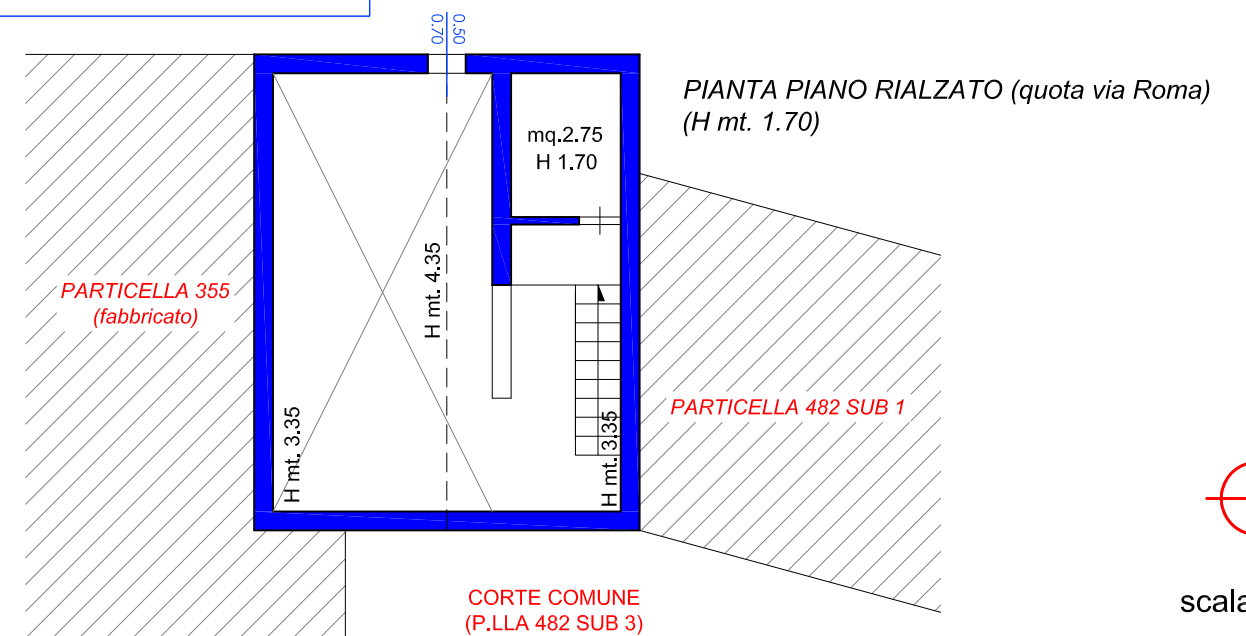

LOTTO 3

Magazzino e lotto di terreno

CUSTONACI – Via Roma

[(Fg. 83 p.lla 356 graffata con la p.lla 482 sub 2 (magazzino) e p.lla 345 (terreno)]

Individuazione sul foglio di mappa catastale lotto 3

Schema generale p.la 482 e p.la 356

PARTICELLA 482 GRAFFATA ALLA PARTICELLA 356 (fabbricato non più esistente)

scala 1:100