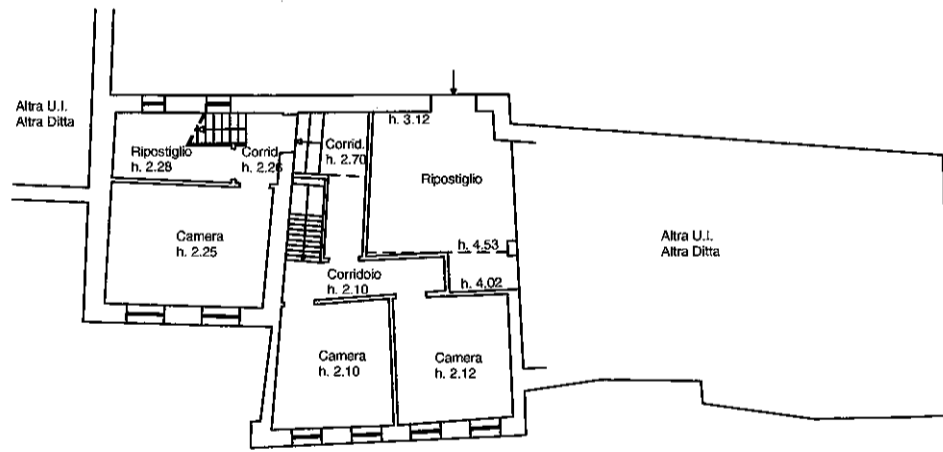

Agenzia del Territorio
CATASTO FABBRICATI
Ufficio provinciale di
Vicenza

Dichiarazione protocollo n. VI0432937 del 30/12/2010
Planimetria di u.i.u. in Comune di Valdagno - Valdagno
Contrada Titaldi

n.1
Scala 1: 200

Identificativi Catastali:
Sezione:
Foglio: 39
Particella: 770
Subalterno:

Compilata da:
Bicego Paola
Iscritto all'albo:
Geometri
Prov. Vicenza

N. 3248

PIANO TERRA

PIANO PRIMO

PIANO SECONDO