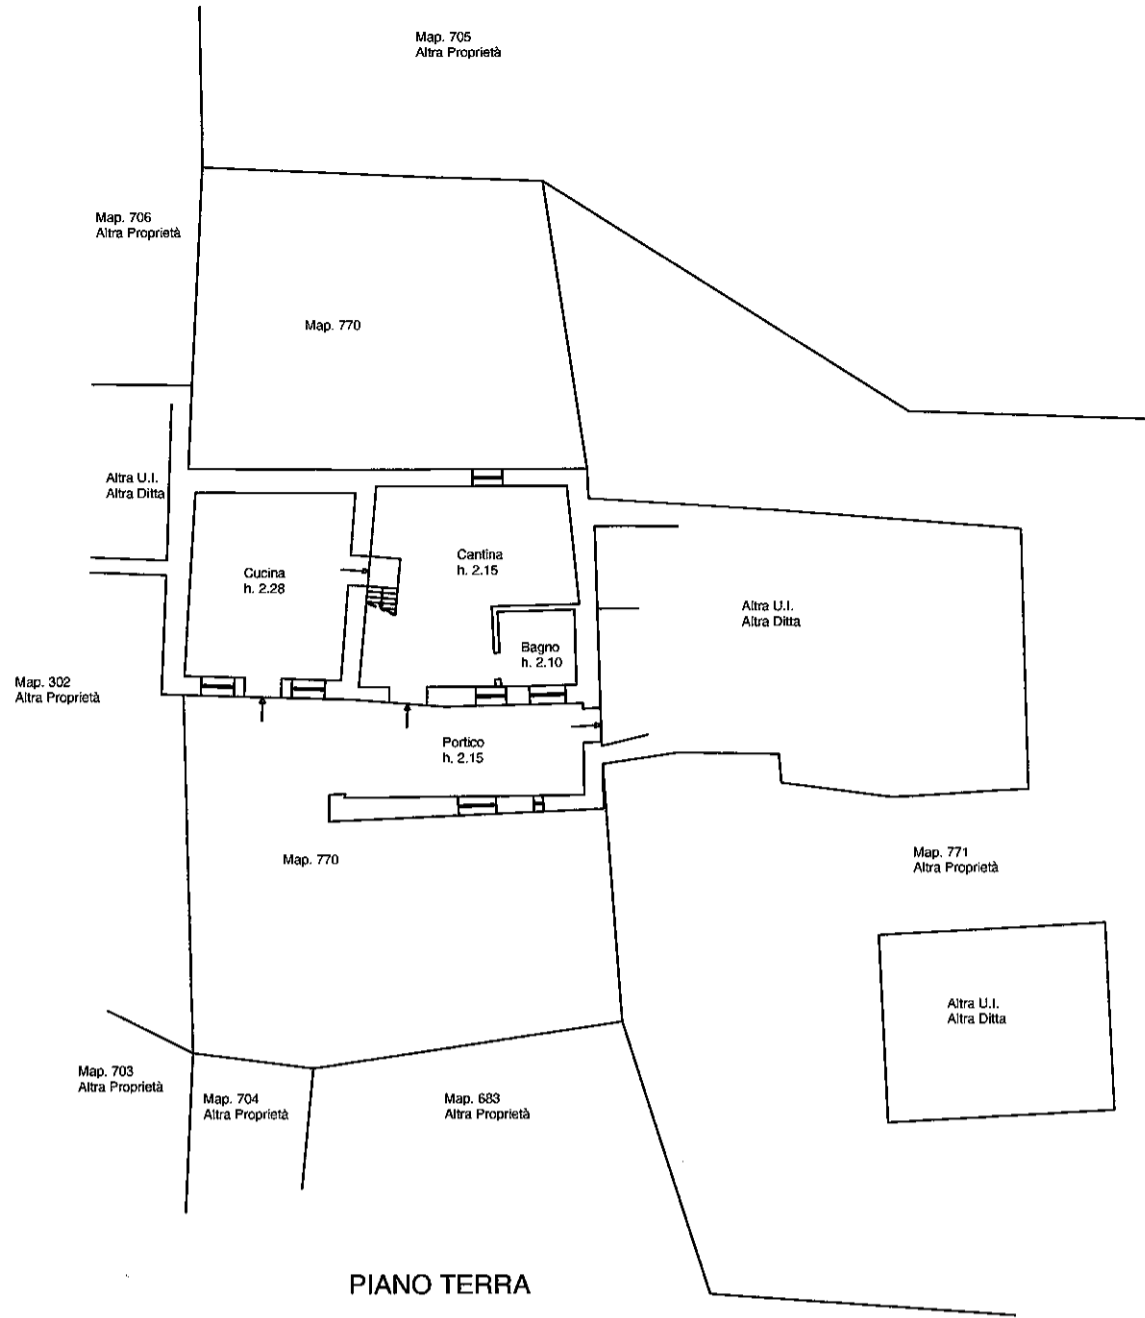

Agenzia del Territorio
CATASTO FABBRICATI
Ufficio provinciale di
Vicenza

Dichiarazione protocollo n. VI0432937 del 30/12/2010
Planimetria di u.i.u. in Comune di Valdagno - Valdagno
Contrada Titaldi

n.1
Scala 1: 200

Identificativi Catastali:
Sezione:
Foglio: 39
Particella: 770
Subalterno:

Compilata da:
Bicego Paola
Iscritto all'albo:
Geometri
Prov. Vicenza

N. 3248

PIANO TERRA

PIANO PRIMO

PIANO SECONDO