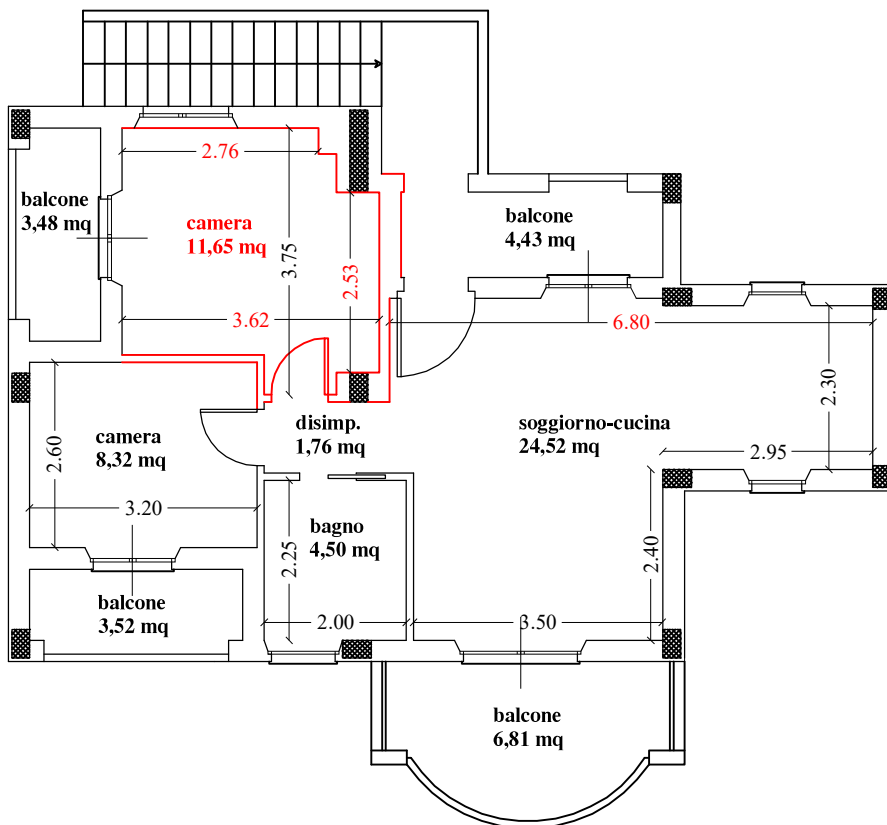

- LOTTO B -

STATO ATTUALE RILEVATO

Comune di Porto Sant'Elpidio (FM)

Via Malacaria snc

Dati catastali: fg. 14 part. 1301 sub 6

NORD

UNITA' IMMOBILIARE
IN CORSO DI COSTRUZIONE

PIANO PRIMO - SCALA 1:100

DOCUMENTAZIONE FOTOGRAFICA

LOTTO "B"