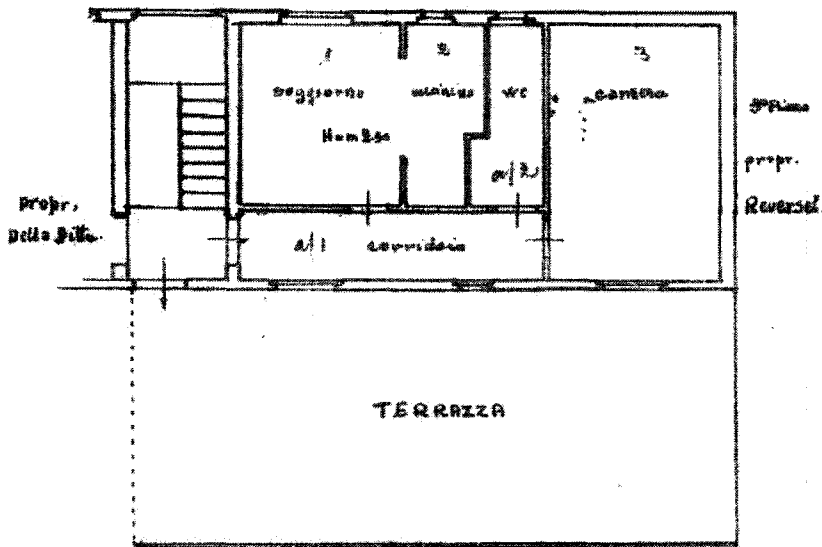

NUOVO CATASTO EDILIZIO URBANO

(R. DECRETO LEGGE 11 APRILE 1968, N. 161)

Planimetria dell'immobile situato nel Comune di Milano Via Meucci n. 69

Ditta Cambieri Giuseppe

Allegata alla dichiarazione presentata all'Ufficio Tecnico Erariale di Milano

150092

copie della ditta

Via Meucci

ORIENTAMENTO

SCALA DI 1:

SPAZIO RISERVATO PER LE ANNOTAZIONI D'UFFICIO

DATA
PROT. N°

Fu. 149
C. 68
H. 12
SUB-