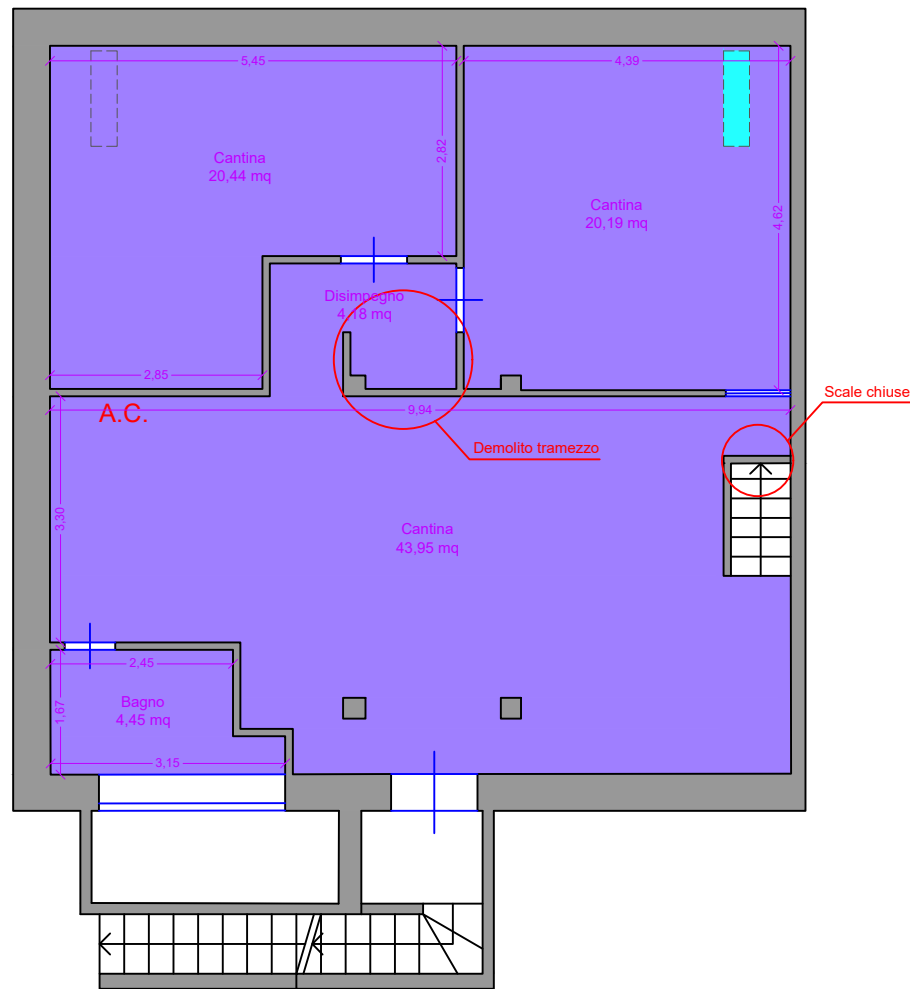

Tabella consistenze Lorde rilevate	
Destinazione d'uso	MQ lordi arrotondati
Cantina	115

Tabella consistenze Lorde rilevate		
Destinazione d'uso		MQ lordi arrotondati
Appartamento	 	41
Portico	 	20
Giardino	 	95
Posto auto	 	16

Tabella consistenze Lorde rilevate	
Destinazione d'uso	MQ lordi arrotondati
Appartamento	13
Stendit.- Lav.	17
Balcone	4

PIANTA PIANO SEMINTERRATO - Scala 1:100

PIANTA PIANO TERRA - Scala 1:100

PIANTA PIANO PRIMO - Scala 1:100