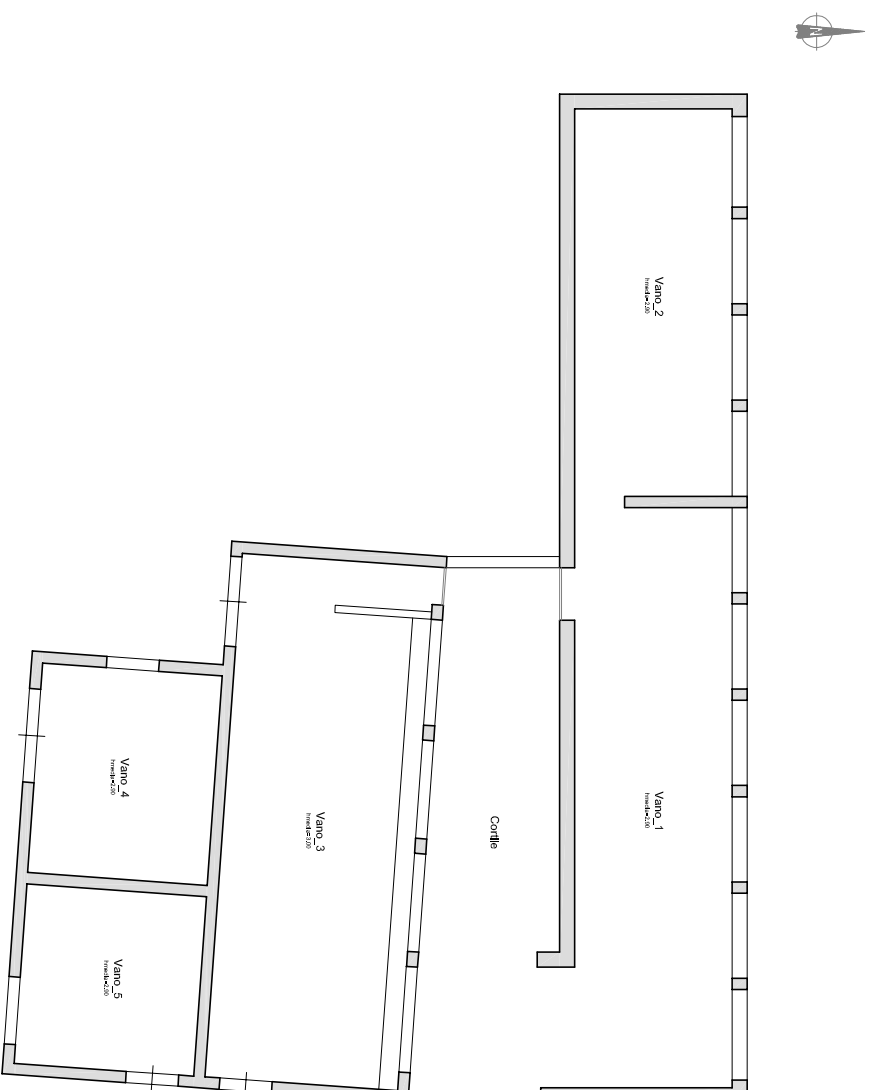

Inquadramento territoriale

**Claudio Mastriani**  
**ARCHITETTO**

V.le S. Panagia, 136/II - 96100 Siracusa

**TITOLO:** Fabbricato rurale sito in Siracusa,  
C.da Laganelli - Strada Calcaocia  
C.T. - Fg. 110, partlla 451

**OGGETTO:** Rilievo metrico stato di fatto,  
planimetria

**TAV: UNICA**

**SCALA: 1:200**

**DATA: 18 Maggio 2017**

Piano terra

Fabbricato rurale, C.da Laganelli - Siracusa