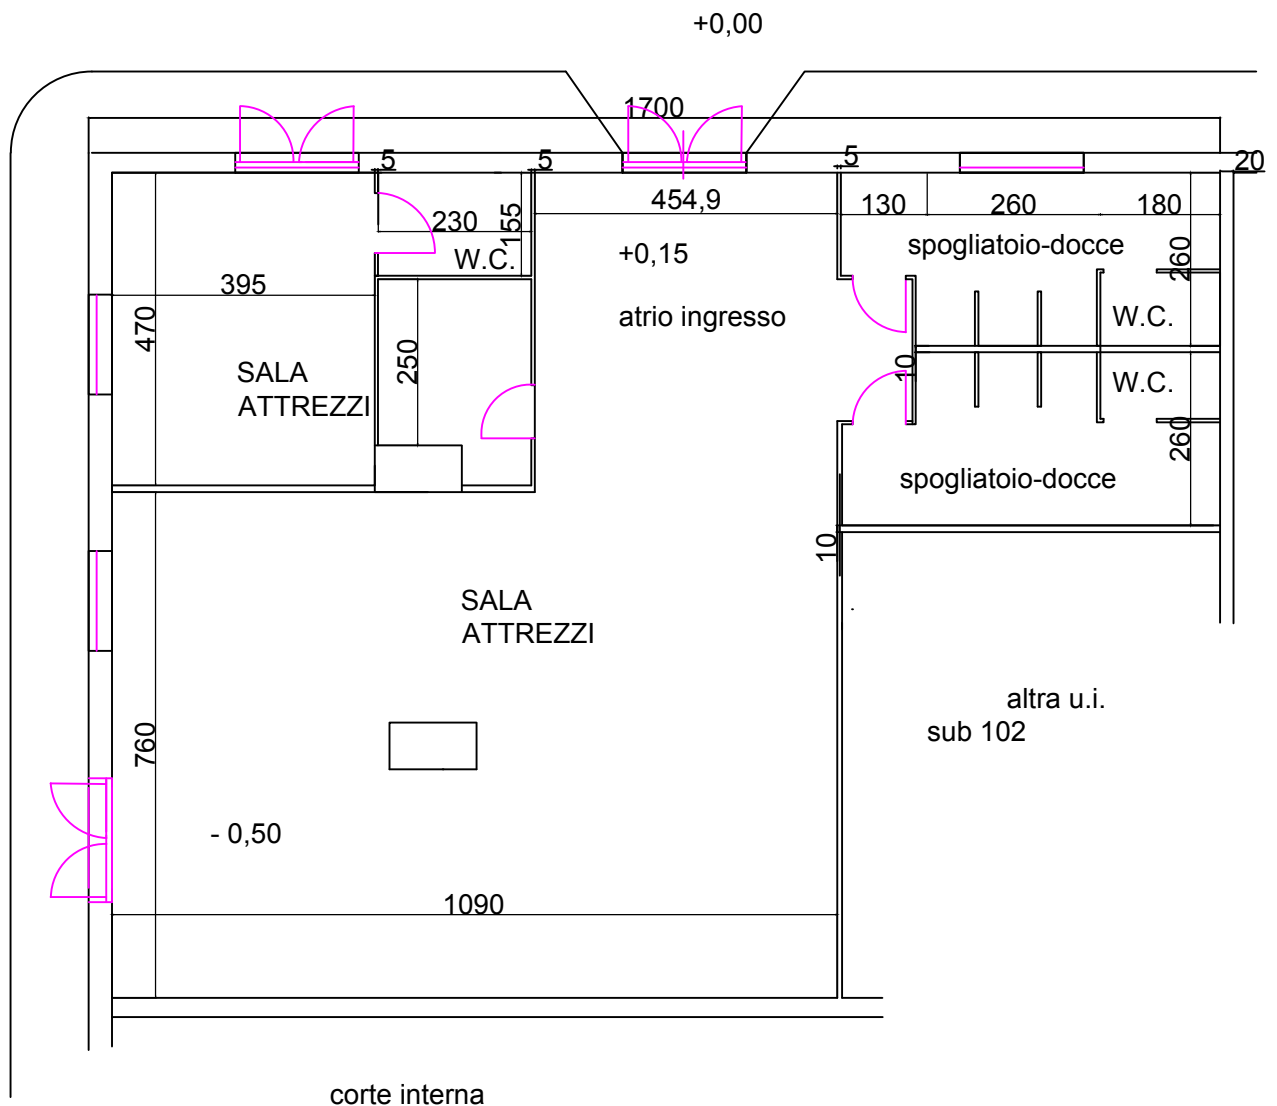

Gricignano d'Aversa (Ce)
Foglio 6, part. 1832, sub 101

STATO DI FATTO

Sup.= 120 mq

Via Filippo Turati

Via Alcide de Gasperi

scala 1:100