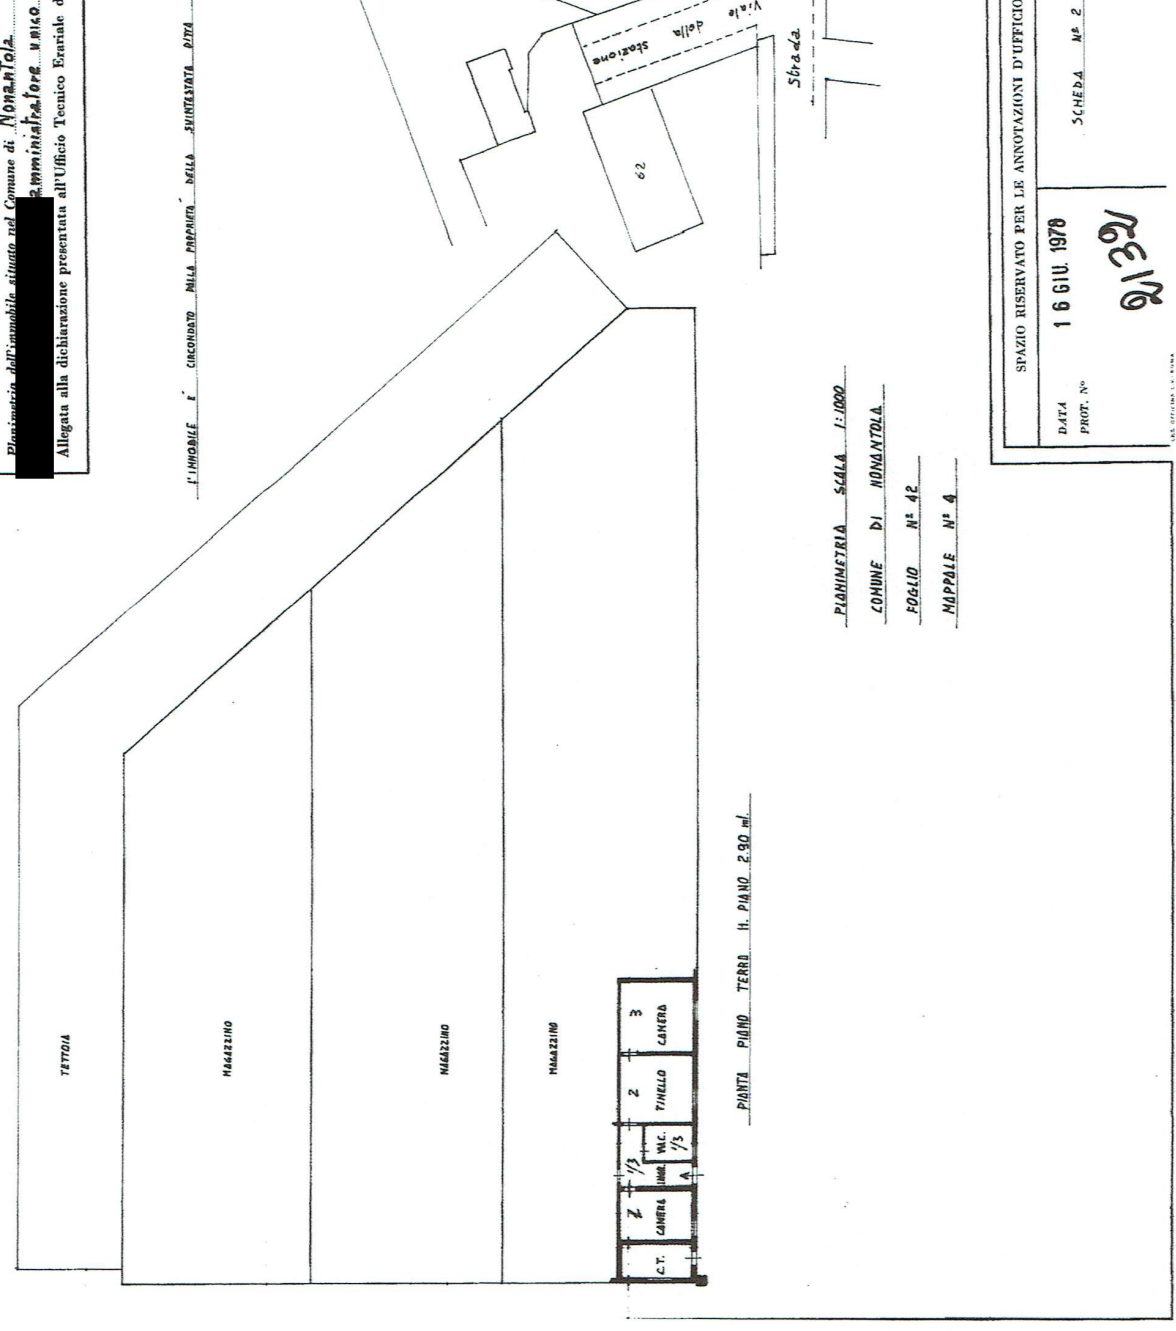

## NUOVO CATASTO EDILIZIO URBANO

22

Via  
Lucchini Leo

Amministrazione situata nel Comune di Nonantola  
Amministratore unico  
Allegata alla dichiarazione presentata all'Ufficio Tecnico Erariale di Modena.

la planimetria in atti

Catasto dei Fabbricati - Situazione al 06/03/2024 - Comune di NONANTOLA(F930) - < Foglio 42 - Particella 4 - Subalterno 2 > - Uiu soppressa

E=1661300

I Particella: 185