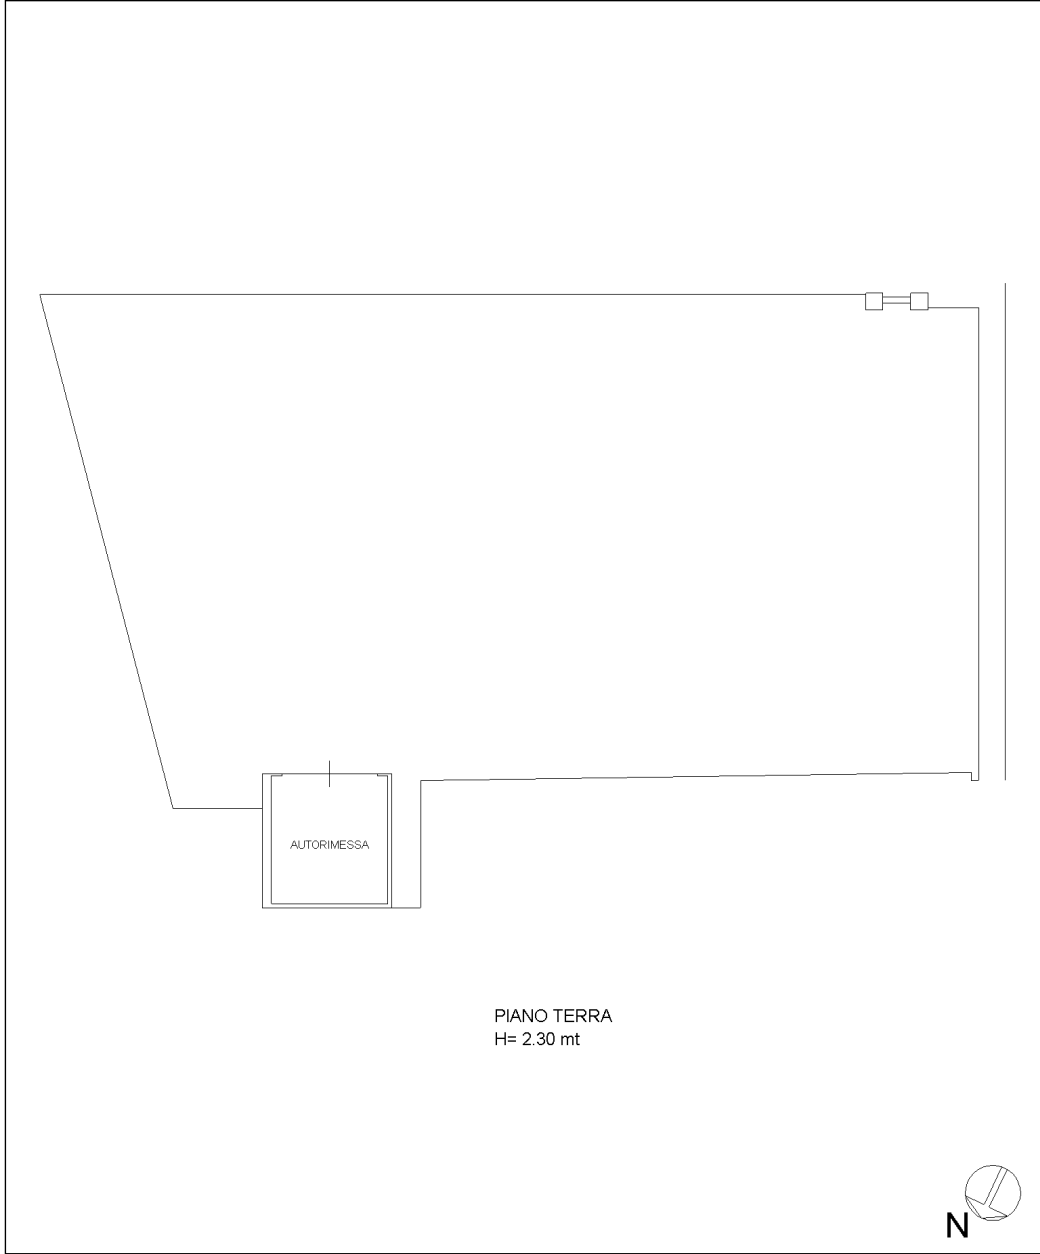

**Agenzia del Territorio
CATASTO FABBRICATI
Ufficio Provinciale di
Parma**

Dichiarazione protocollo n. 000274809 del 21/11/2002

Planimetria di u.i.u. in Comune di Collecchio

Via Bertucci

civ. 2

Identificativi Catastali:

Sezione:
Foglio: 28
Particella: 695
Subalterno: 6

Compilata da:

Donelli Denis
Iscritto all'albo:
Ingegneri
Prov. Reggio Emilia N. 782

Scheda n. 1   Scala 1:200

ipart 01