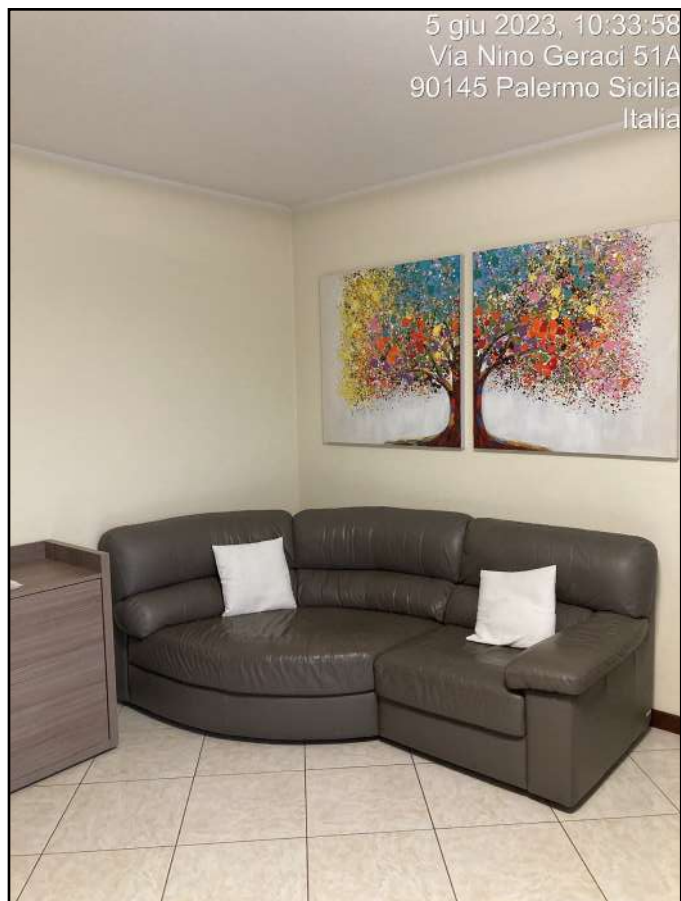

DOCUMENTAZIONE FOTOGRAFICA
LOTTO 12

Abitazione di tipo economico sita a Palermo
via Badia n. 259/A-259/B
Scala D Piano Secondo

Vista satellitare

Foto n. 1 - Ingresso al complesso immobiliare su via Badia n. 259/A e n. 259/B

Foto n. 7 - Vista esterna Edificio Scala D

Foto n. 8 - Vista esterna Edificio Scala D

Foto n. 9 - Vista esterna Edificio Scala D

Foto n. 10 - Corpo scala e ascensore Scala D

Foto n. 11 - Interni: Porta di Ingresso

Foto n. 12 - Interni: soggiorno

Foto n. 13 - Interni: Soggiorno

Foto n. 14 - Interni: Corridoio

Foto n. 15 - Interni: cucina

Foto n. 16 - Interni: cucina

5 giu 2023, 10:35:30
Via Nino Geraci 51A
90145 Palermo Sicilia
Italia