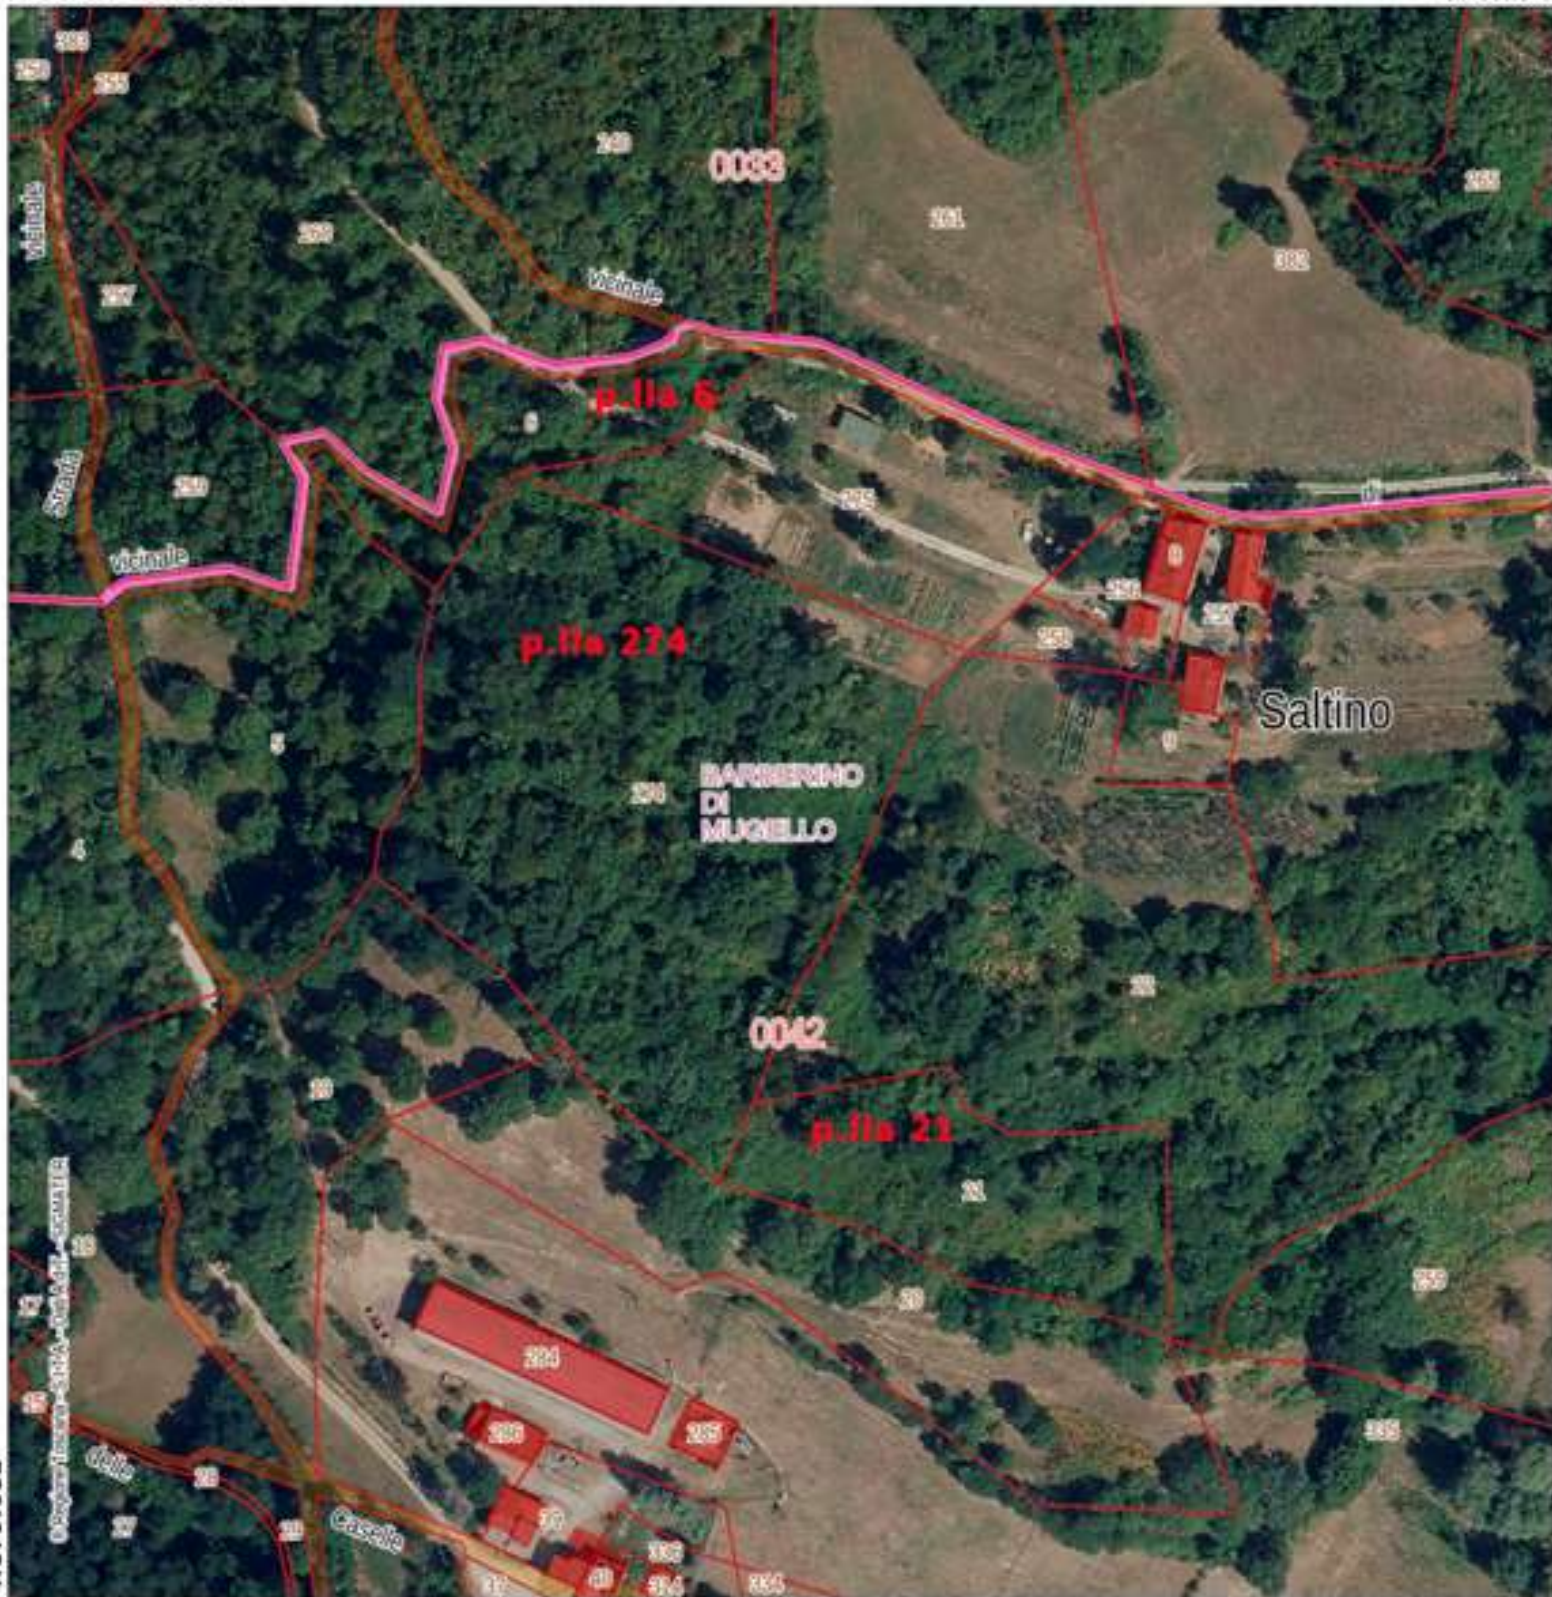

Regione Toscana

COMUNE DI BARBERINO DI MUGELLO (FI) CATASTO TERRENI F.42 PARTICELLE n°6-21-274

Scala 1 : 2.000

676.794

4.880,056

4.879.682

676.430,6

EPSG:25832

Regione Toscana

COMUNE DI BARBERINO DI MUGELLO (FI)
CATASTO TERRENI F.42
PARTICELLE n° 1-2-3-186

Scala 1 : 1.527

677.213

4.880.139

4.879.962

676.802,7

EPSG:25832