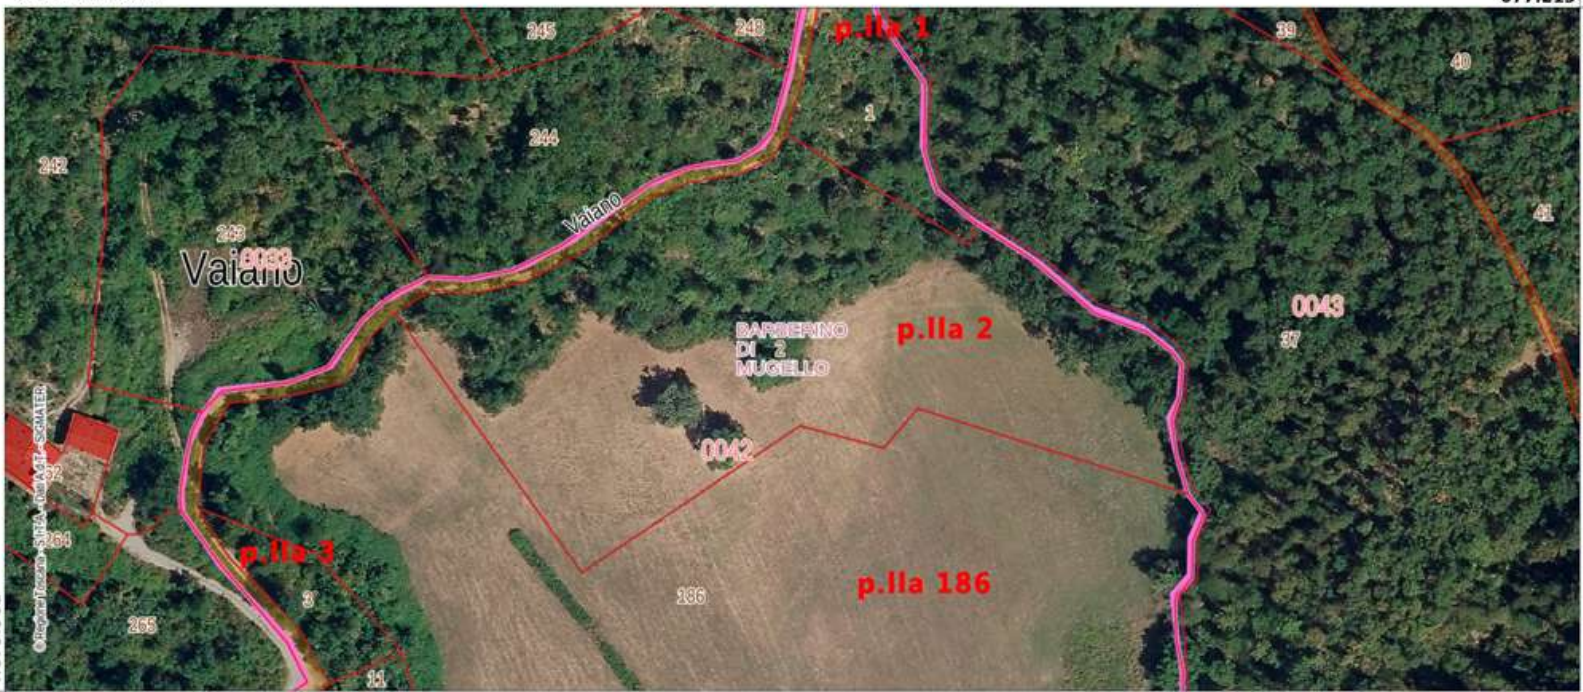

Regione Toscana

COMUNE DI BARBERINO DI MUGELLO (FI) CATASTO TERRENI F.42 PARTICELLE n°6-21-274

Scala 1 : 2.000

676.794

4.880,056

4.879.682

676.430,6

EPSG:25832

Regione Toscana

COMUNE DI BARBERINO DI MUGELLO (FI)
CATASTO TERRENI F.42
PARTICELLE n° 1-2-3-186

Scala 1 : 1.527

677.213

4.880.139

4.879.962

676.802,7

EPSG:25832