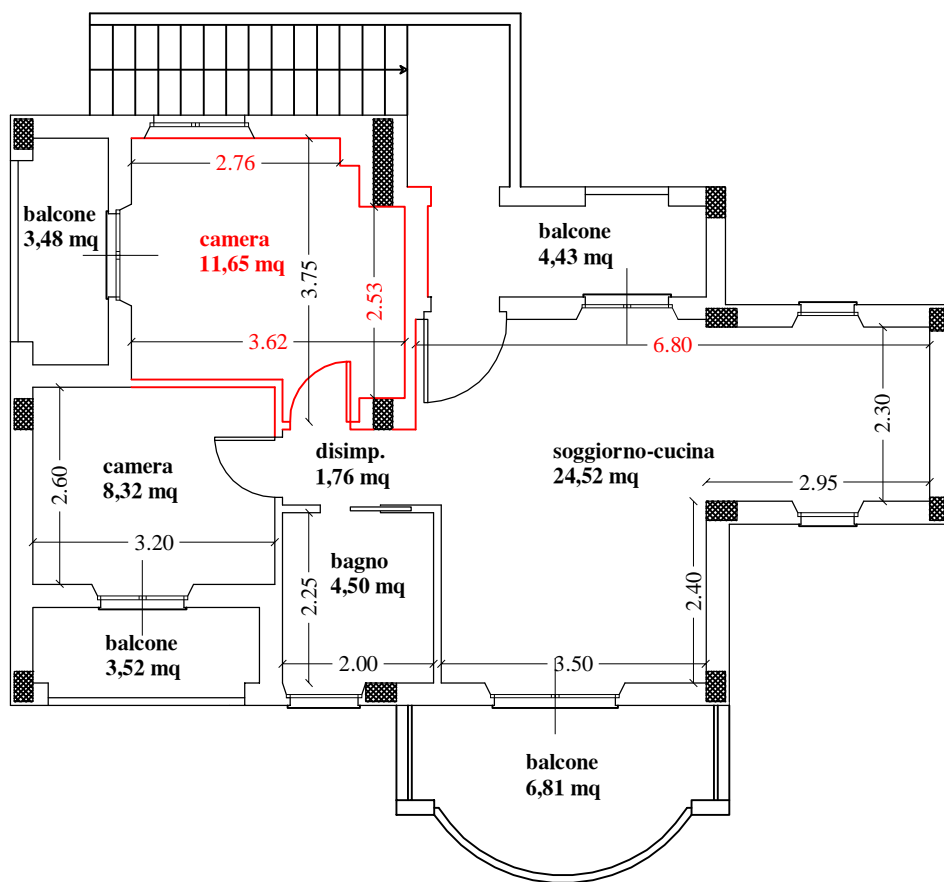

ALLEGATO 8.2

PLANIMETRIA E DOCUMENTAZIONE FOTOGRAFICA LOTTO "B"

- LOTTO B -

STATO ATTUALE RILEVATO

Comune di Porto Sant'Elpidio (FM)

Via Malacaria snc

Dati catastali: fg. 14 part. 1301 sub 6

NORD

**UNITA' IMMOBILIARE
IN CORSO DI COSTRUZIONE**

PIANO PRIMO - SCALA 1:100

DOCUMENTAZIONE FOTOGRAFICA

LOTTO "B"