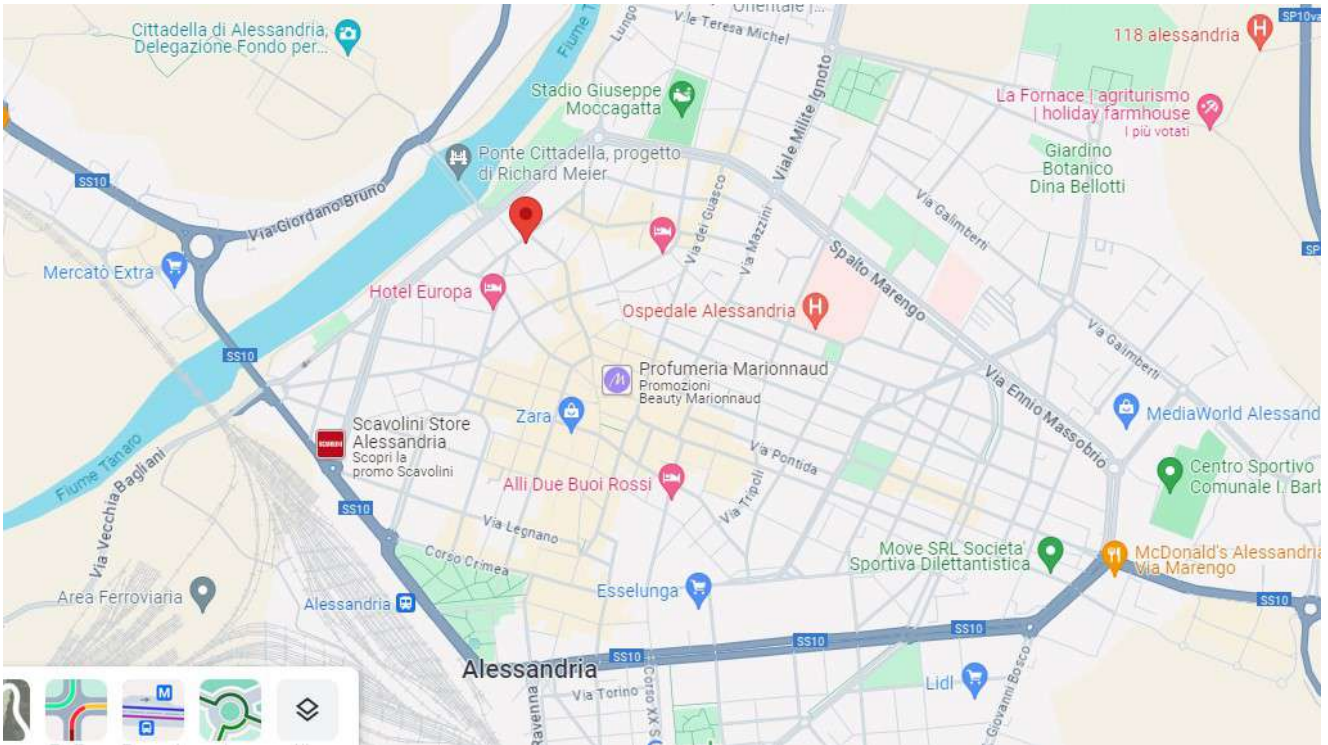

Documentazione fotografica

Lotto 1 – via Trotti 33-41 Alessandria

Posizione in Alessandria

Vista d'alto

Vista esterna

APPARTAMENTO

ingresso

locale 1

CANTINA

esterno cantina

cantina

BOX

box esterno

box interno

Documentazione fotografica

Lotto 3 – corso Monferrato 37 Alessandria

negozio

corridoio

bagno

Documentazione fotografica

Lotto 7 – via del Progresso 86f - Alessandria

Posizione in Alessandria

Vista d'alto

Vista esterna

cantina

Documentazione fotografica

Lotto 8 – via del Progresso 86f - Alessandria

Posizione in Alessandria

Vista d'alto

Vista esterna

APPARTAMENTO

soggiorno – cucina