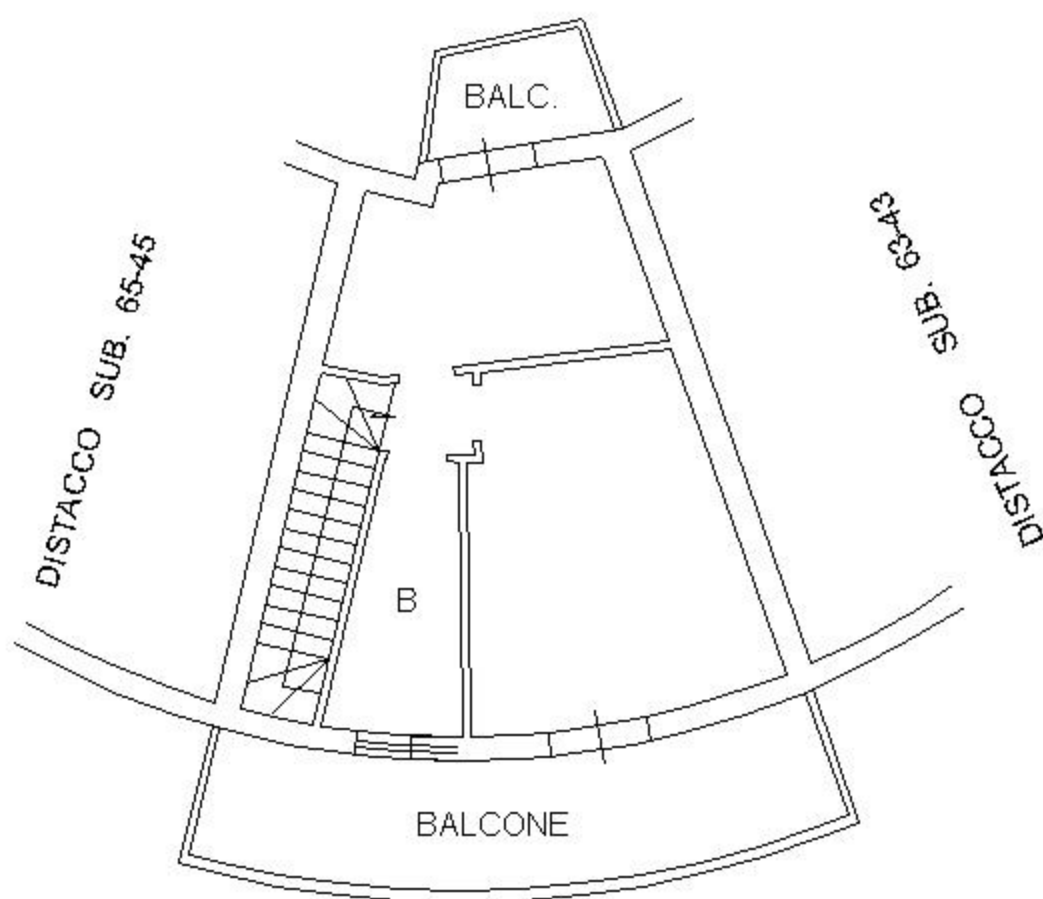

Identificativi Catastali:
Sezione:
Foglio: 38
Particella: 660
Subalterno: 512

Compilata da:
Perniconi Stefano
Iscritto all'albo:
Geometri
Prov. Roma N. 7738

Scheda n. 1 Scala 1:200

ABITAZIONE

FAB. G - INT. 3

PIANO TERRA

H= 2.70

PIANO PRIMO

H= 2.70