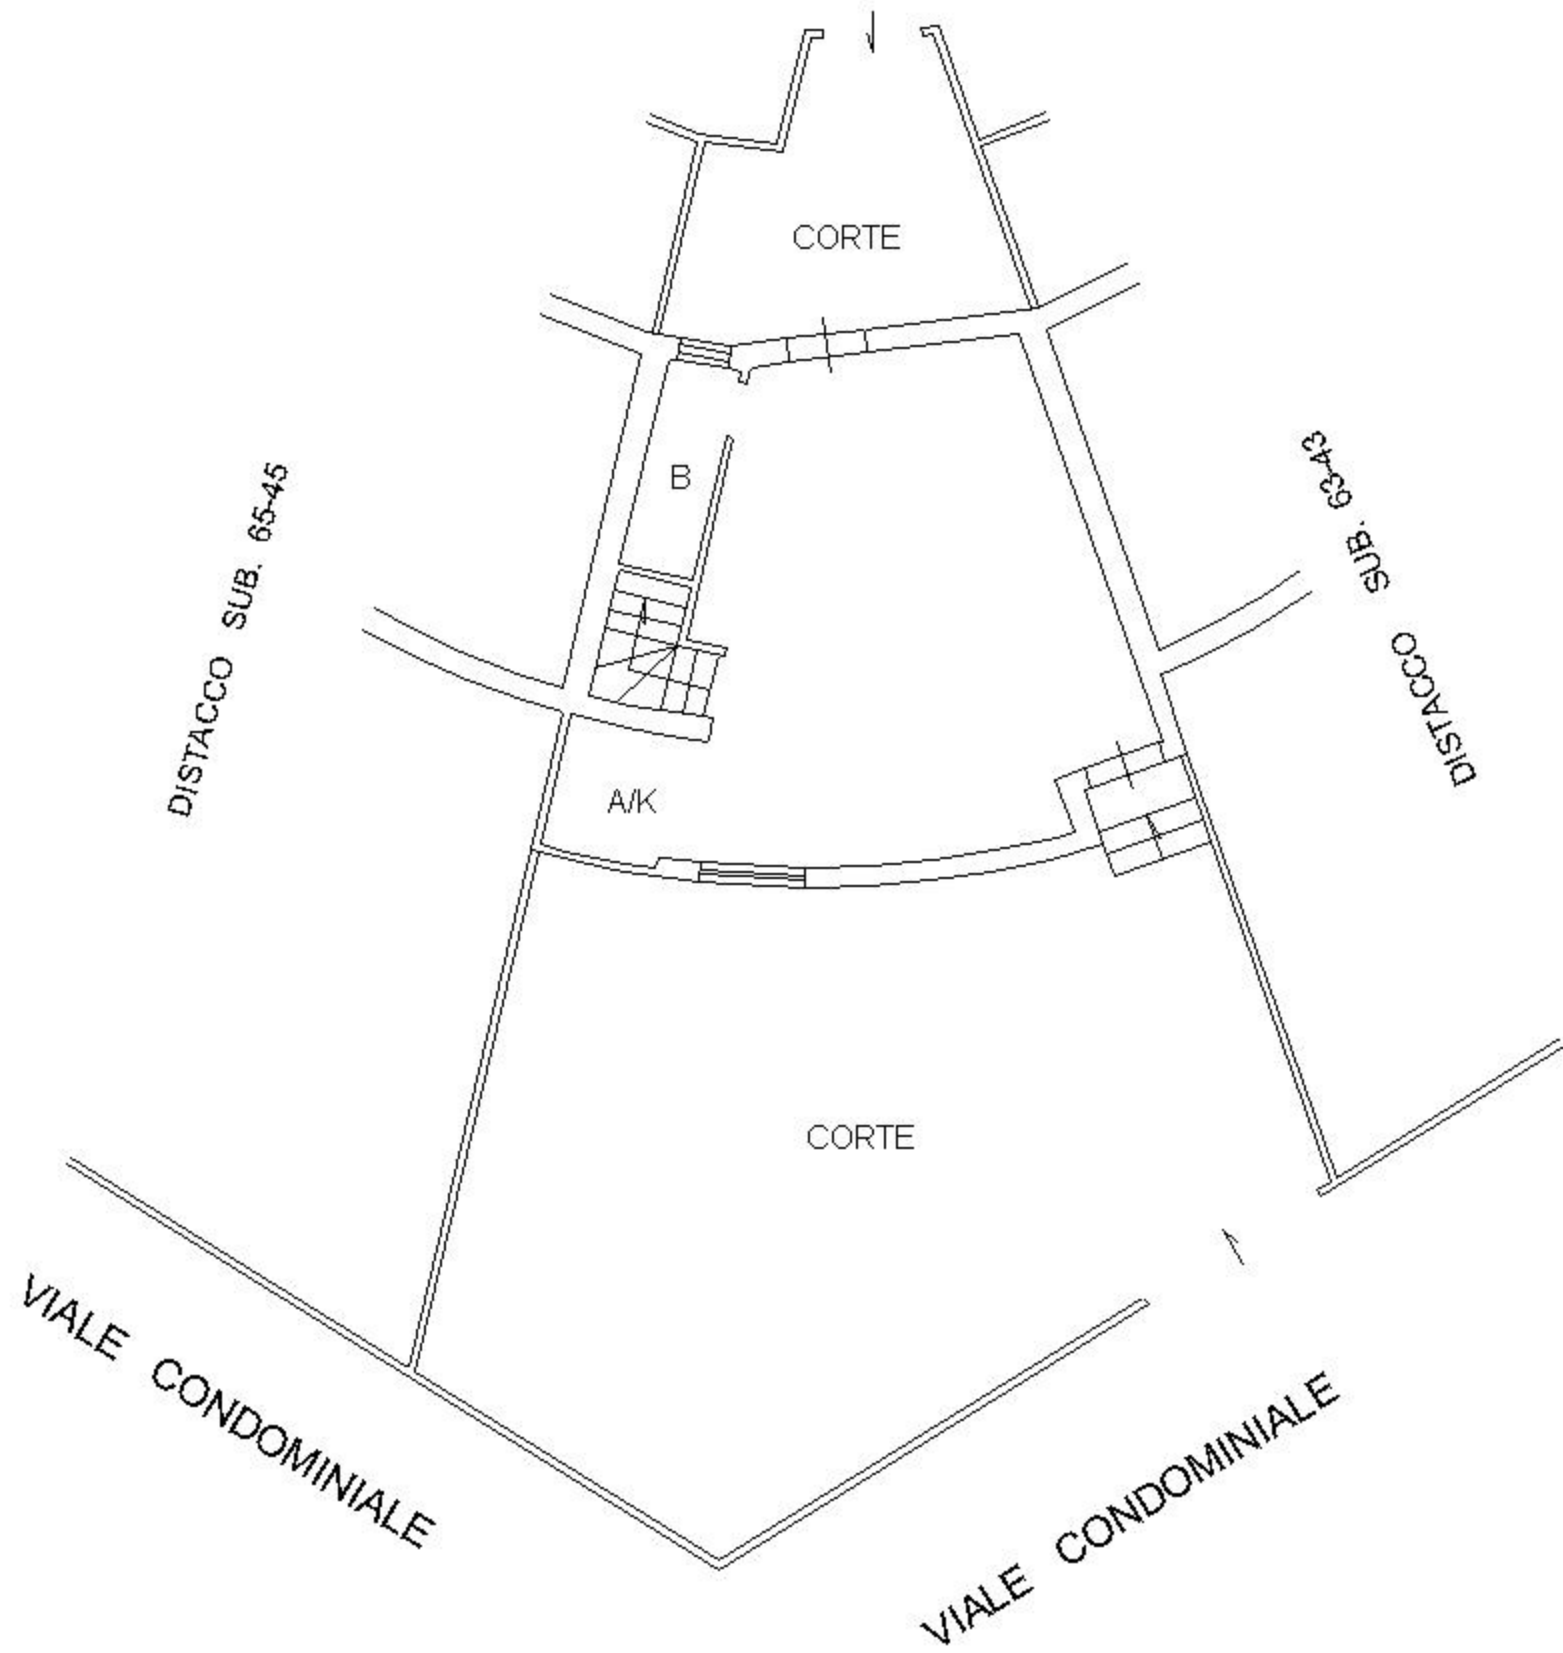

Identificativi Catastali:
Sezione:
Foglio: 38
Particella: 660
Subalterno: 512

Compilata da:
Perniconi Stefano
Iscritto all'albo:
Geometri
Prov. Roma N. 7738

Scheda n. 1 Scala 1:200

ABITAZIONE

FAB. G - INT. 3

PIANO TERRA

H= 2.70

PIANO PRIMO

H= 2.70