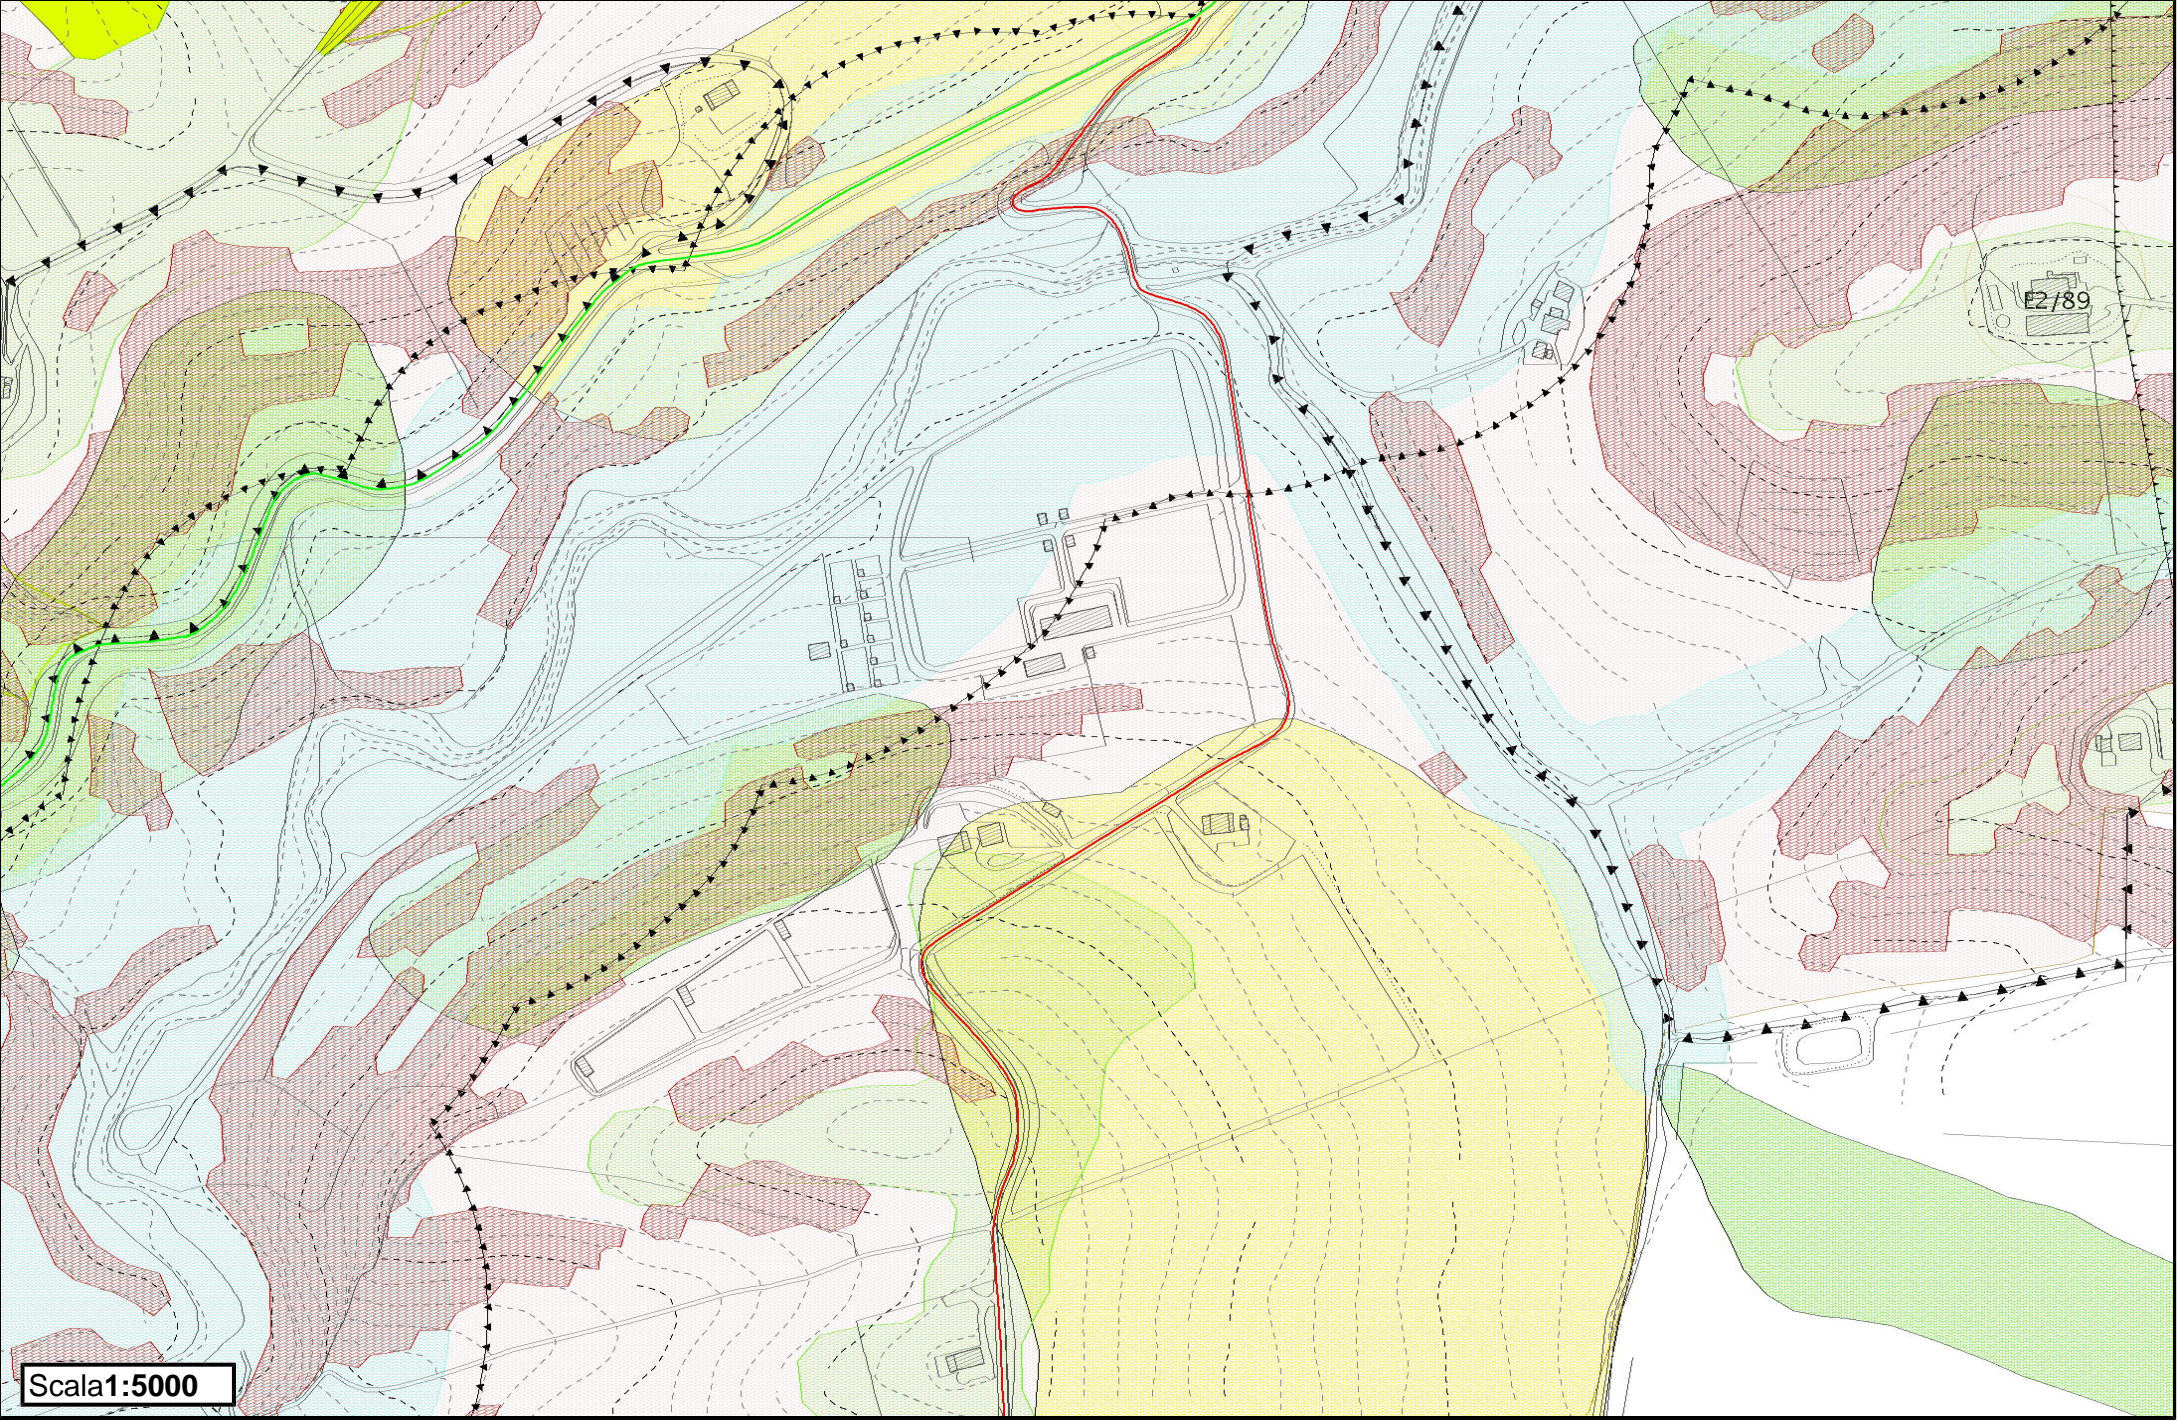

Comune di Fermo

Scala 1:5000