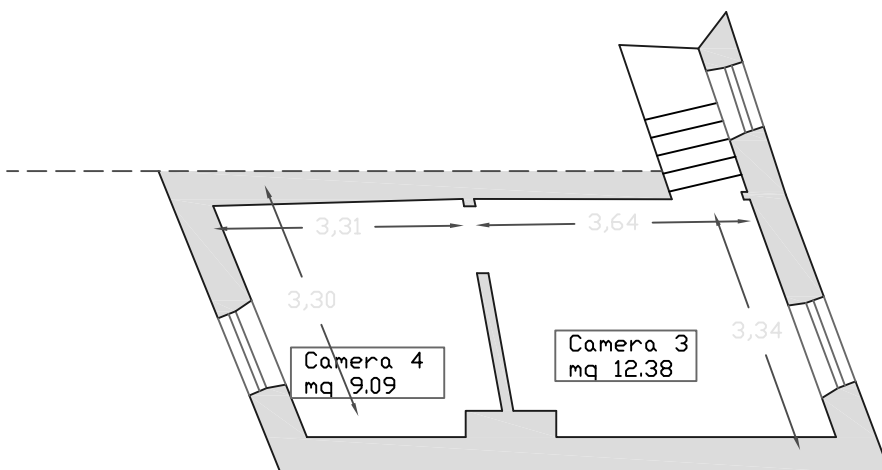

RILIEVO DELLO STATO DEI LUOGHI

Piano Terra

Superficie netta	mq	35.02
Superficie lorda	mq	54.43
altezza media	ml	2.65

Piano Primo

Superficie netta	mq	31.59
Sup. non residenz.	mq	3.49
Superficie lorda	mq	52.81
altezza media	ml	2.85

Piano Secondo

Superficie netta	mq	22.28
Sup. non residenz.	mq	0.00
Superficie lorda	mq	35.23
altezza media	ml	2.90

Rielogo

Superficie netta	mq	88.89
Sup. non residenz.	mq	3.49
Superficie lorda	mq	142.57