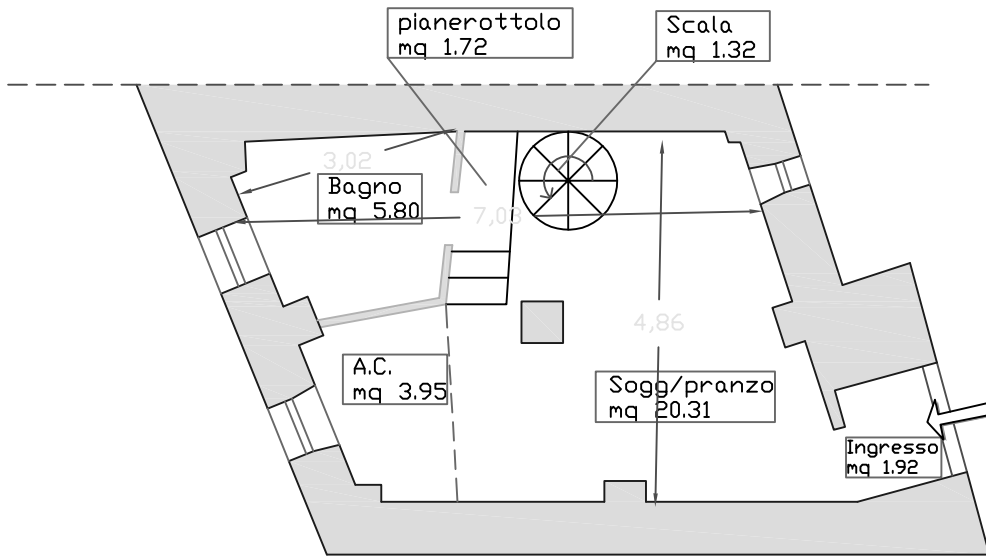

RILIEVO DELLO STATO DEI LUOGHI

Piano Terra

Superficie netta	mq	35.02
Superficie lorda	mq	54.43
altezza media	ml	2.65

Piano Primo

Superficie netta	mq	31.59
Sup. non residenz.	mq	3.49
Superficie lorda	mq	52.81
altezza media	ml	2.85

Piano Secondo

Superficie netta	mq	22.28
Sup. non residenz.	mq	0.00
Superficie lorda	mq	35.23
altezza media	ml	2.90

Rielogo

Superficie netta	mq	88.89
Sup. non residenz.	mq	3.49
Superficie lorda	mq	142.57