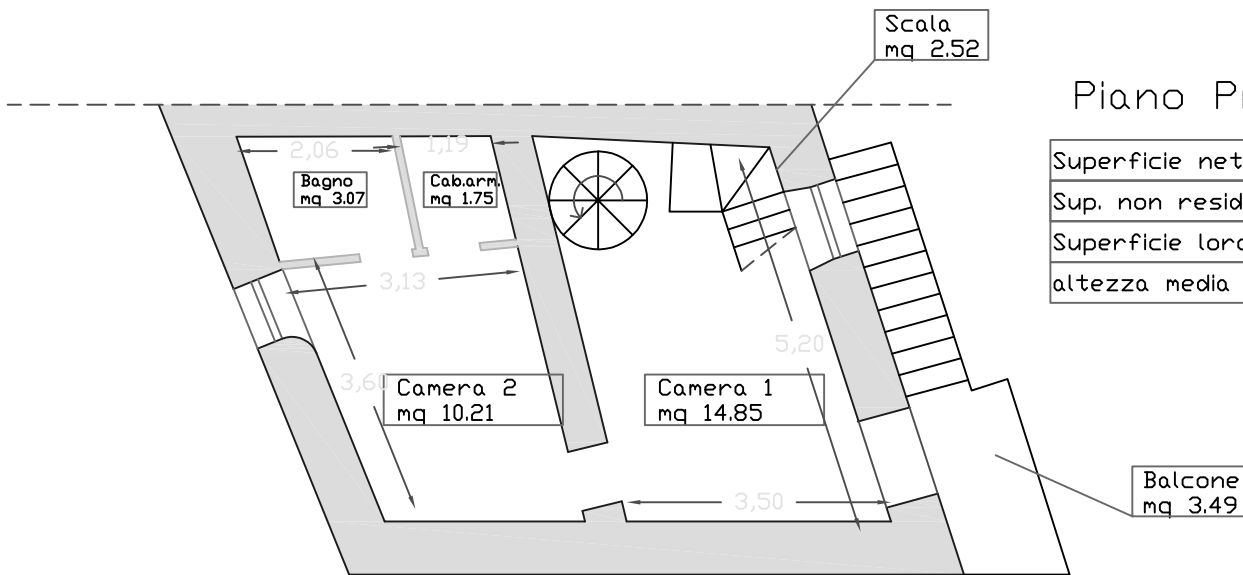

RILIEVO DELLO STATO DEI LUOGHI

Piano Terra

Superficie netta	mq	35.02
Superficie lorda	mq	54.43
altezza media	ml	2.65

Piano Primo

Superficie netta	mq	31.59
Sup. non residenz.	mq	3.49
Superficie lorda	mq	52.81
altezza media	ml	2.85

Piano Secondo

Superficie netta	mq	22.28
Sup. non residenz.	mq	0.00
Superficie lorda	mq	35.23
altezza media	ml	2.90

Rielogo

Superficie netta	mq	88.89
Sup. non residenz.	mq	3.49
Superficie lorda	mq	142.57