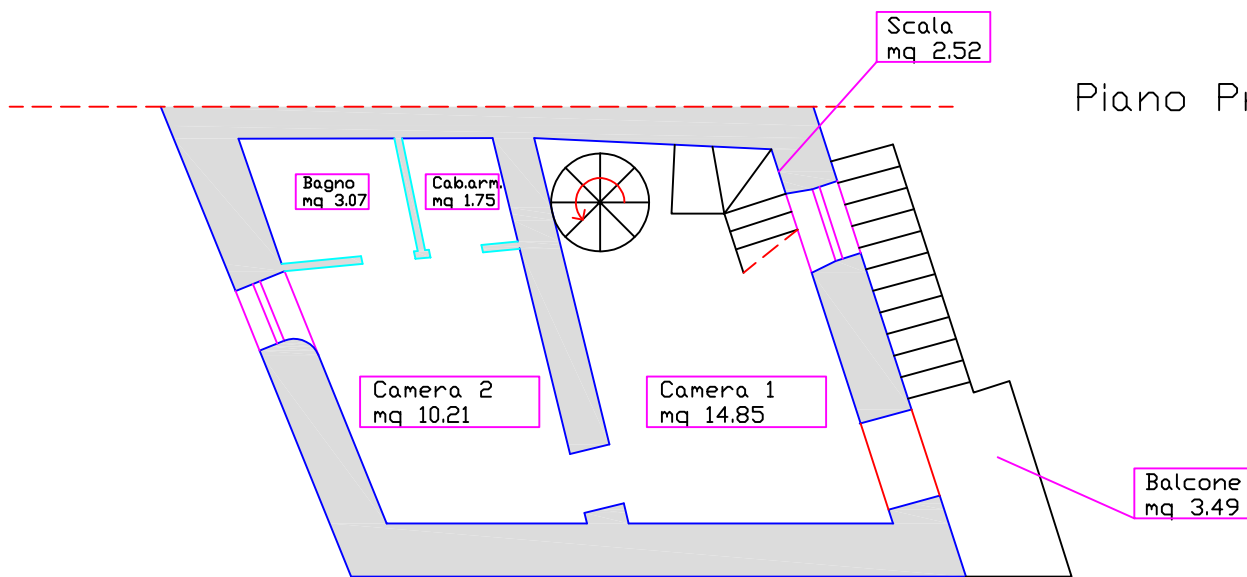

PLANIMETRIA

Piano Terra

Piano Primo

Piano Secondo

Riello

Superficie netta	mq	88.89
Sup. non residenz.	mq	3.49
Superficie lorda	mq	142.57