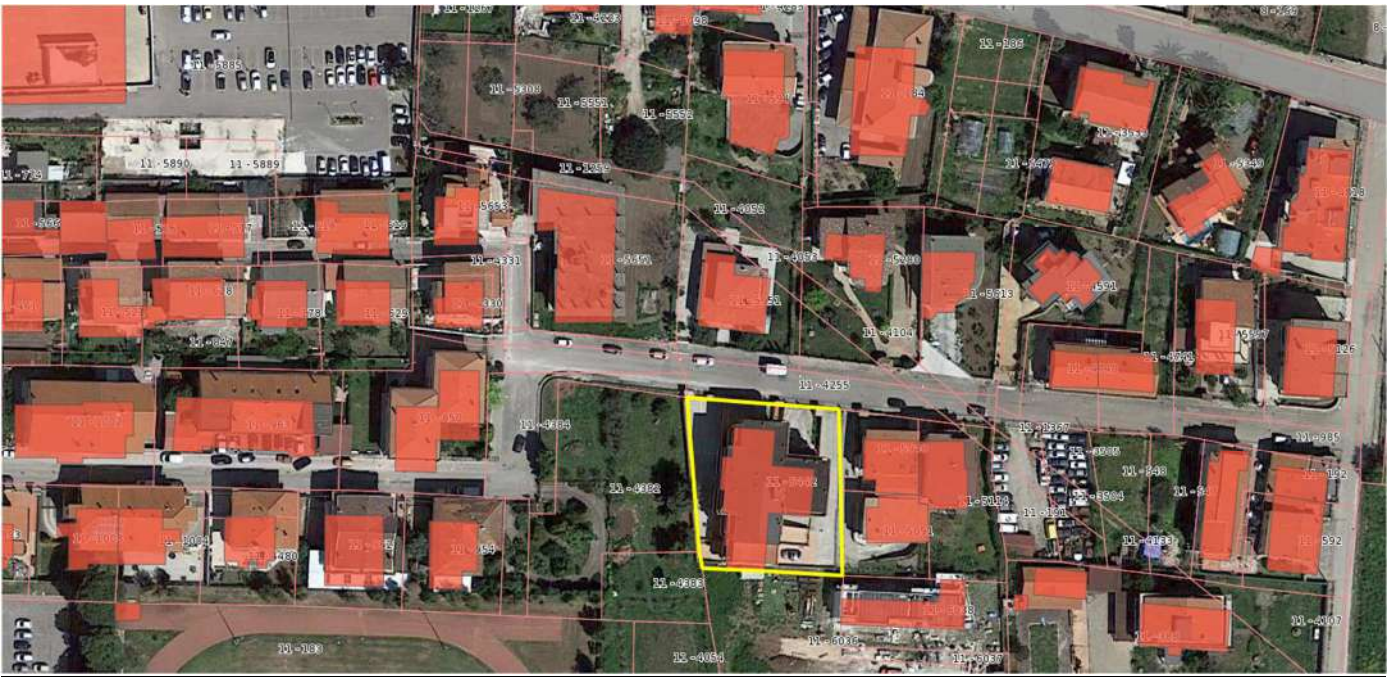

TRIBUNALE CIVILE E PENALE DI VASTO (CH) – ESECUZIONI IMMOBILIARI

Esecuzione Immobiliare: N° 33/2022

RILIEVO SATELLITARE zona di espansione San Salvo (CH)

# LOTTO 1