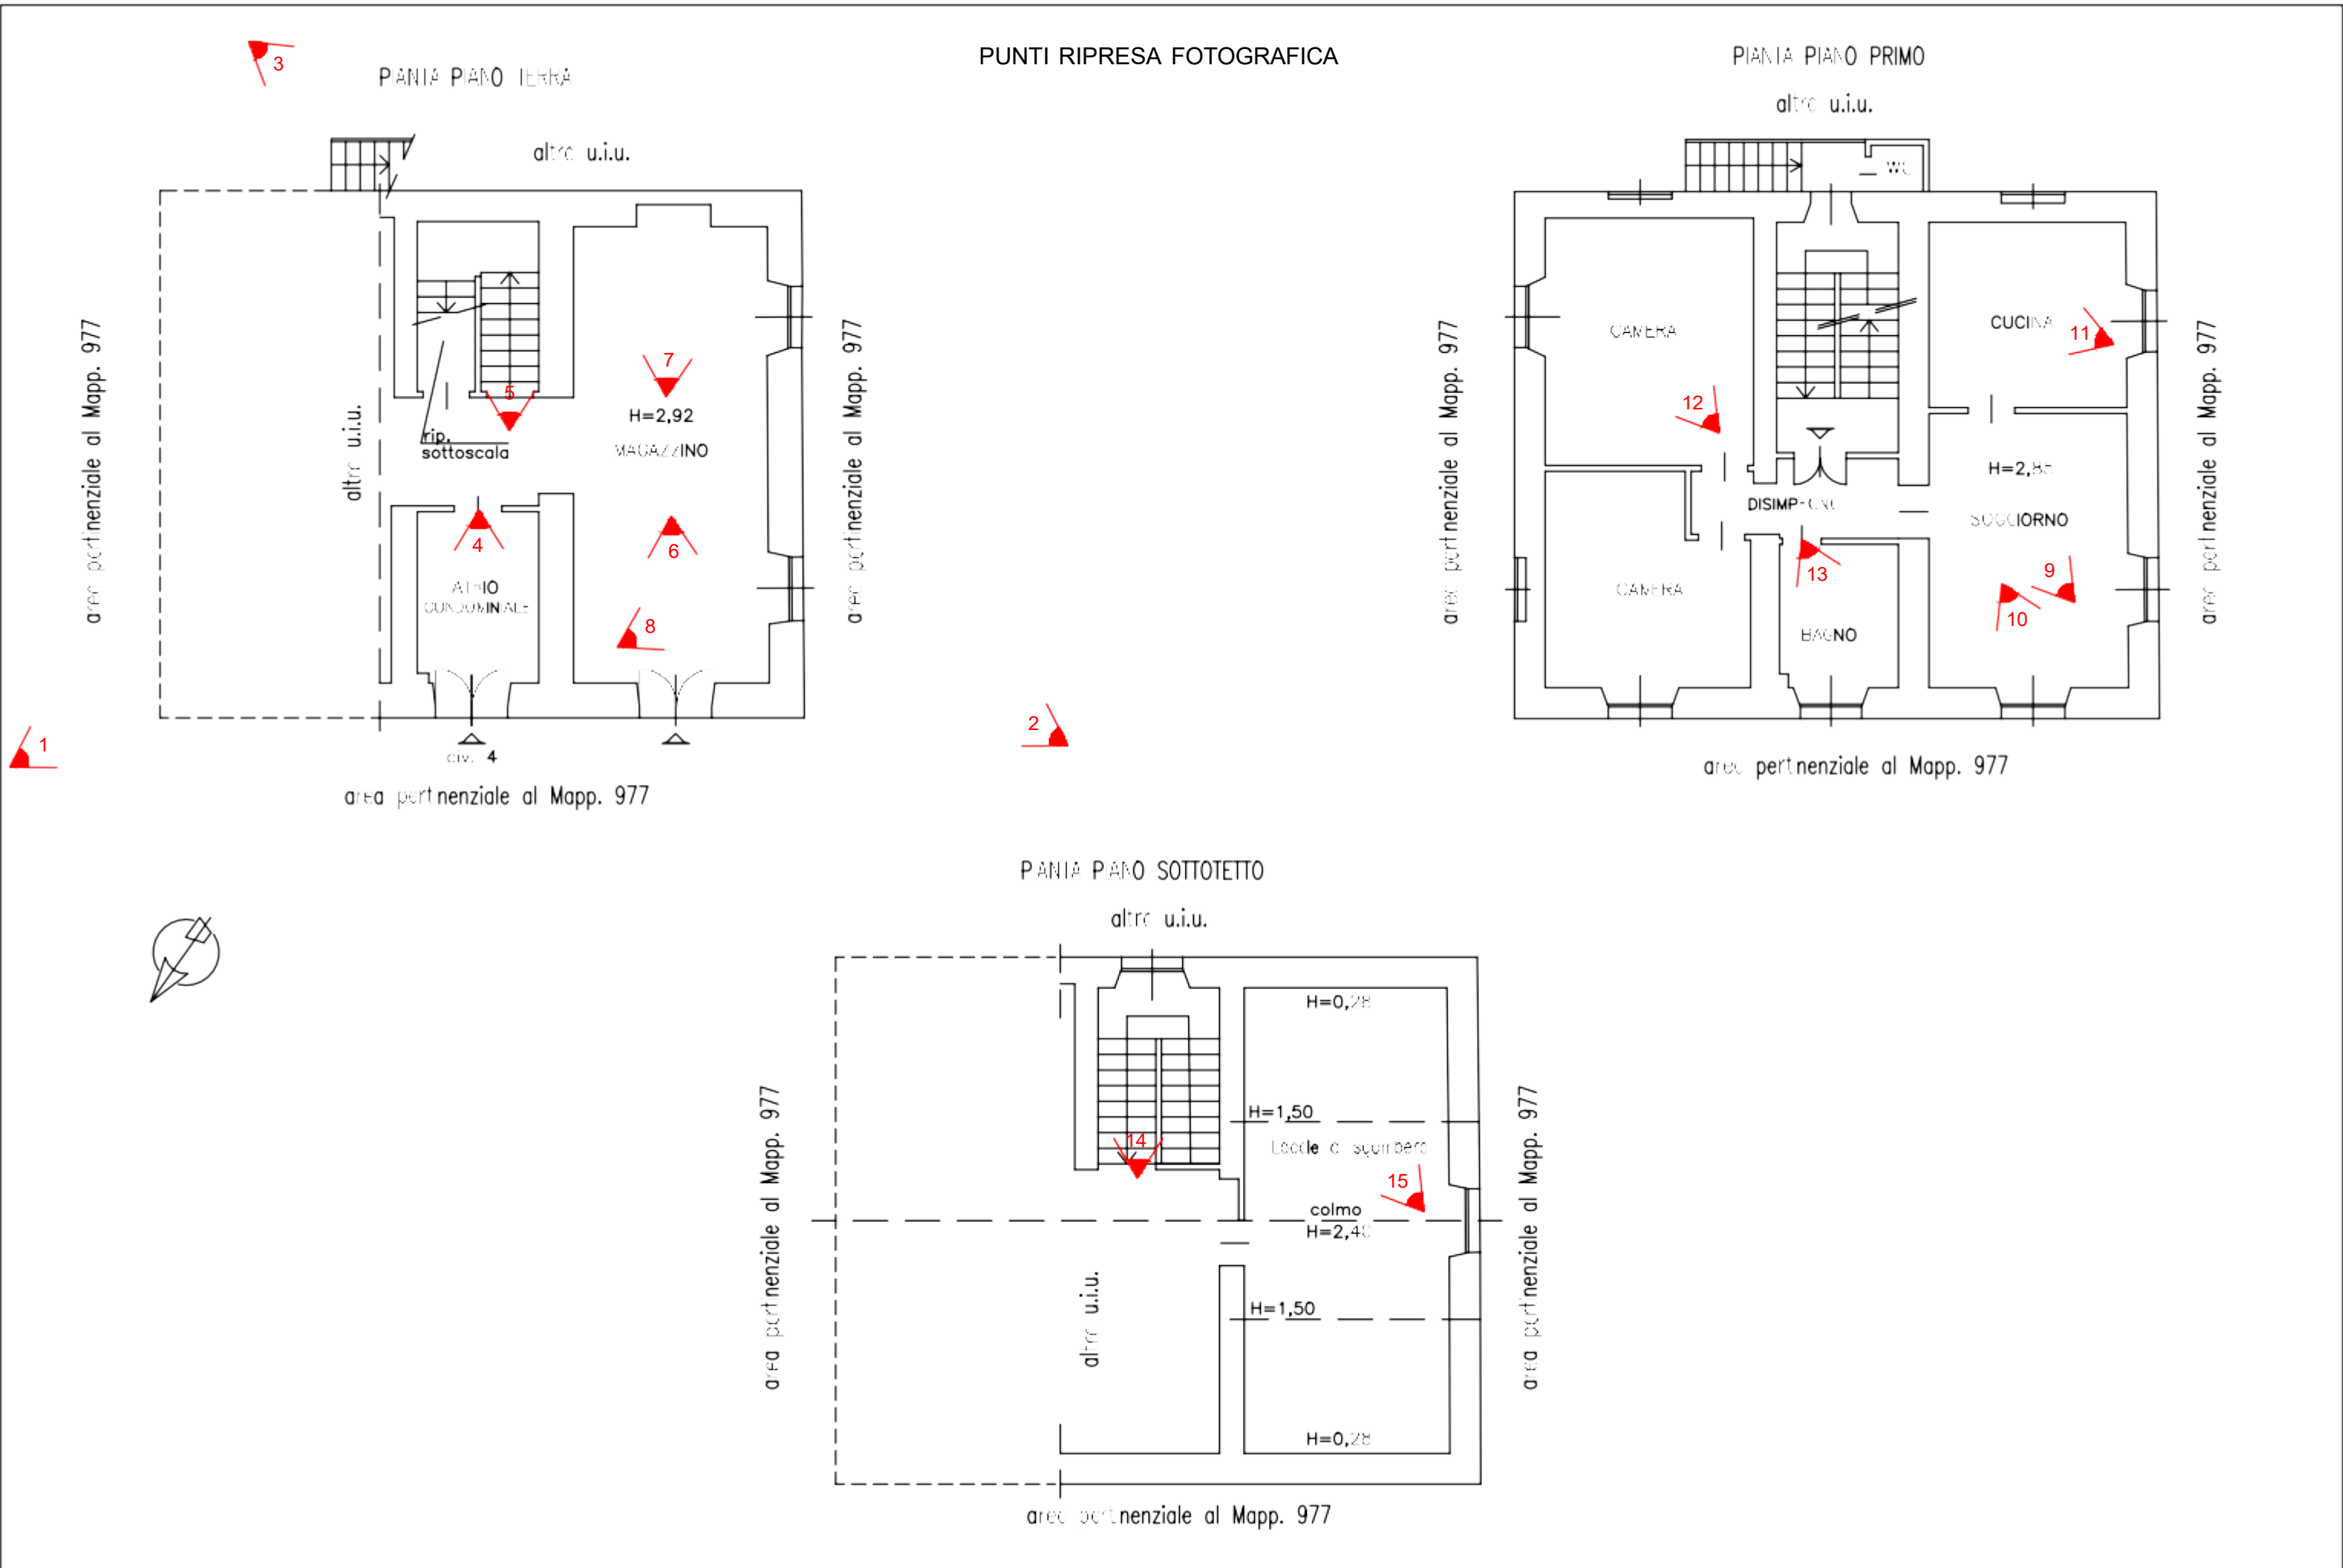

LOTTO 1

COMUNE DI URBE (SV)

Via Eugenio Zunini civ. 4

Catasto Fabbricati: Fg. 9 – Mapp. 977 sub 2

PIANTA PIANO TERRA

RILIEVO

PIANTA PIANO PRIMO

PIANTA PIANO SOTTOTETTO

PUNTI RIPRESA FOTOGRAFICA

Documentazione FOTOGRAFICA

ORTOFOTO

ORTOFOTO DI DETTAGLIO

FOTO 1: Prospetti Est e Nord

FOTO 2: Prospetto Ovest

FOTO 3: Prospetto Sud

FOTO 4: Atrio condominiale

FOTO 10: Soggiorno

FOTO 11: Cucina

FOTO 12: Camera matrimoniale

FOTO 13: Bagno

FOTO 14: Scala di accesso al sottotetto

FOTO 15: Sottotetto – Locale di sgombero