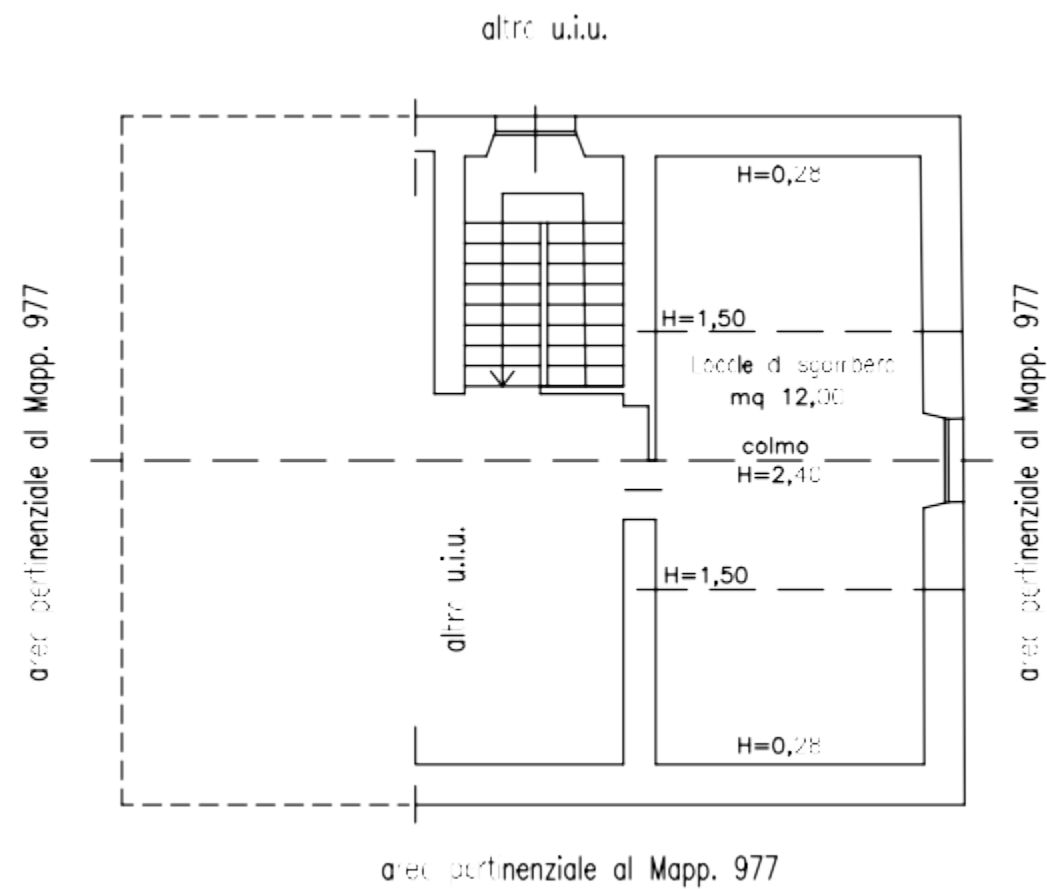

LOTTO 1

COMUNE DI URBE (SV)

Via Eugenio Zunini civ. 4

Catasto Fabbricati: Fg. 9 – Mapp. 977 sub 2

PIANTA PIANO TERRA

RILIEVO

PIANTA PIANO PRIMO

PIANTA PIANO SOTTOTETTO

PUNTI RIPRESA FOTOGRAFICA

Documentazione FOTOGRAFICA

ORTOFOTO

ORTOFOTO DI DETTAGLIO

FOTO 1: Prospetti Est e Nord

FOTO 2: Prospetto Ovest

FOTO 3: Prospetto Sud

FOTO 4: Atrio condominiale