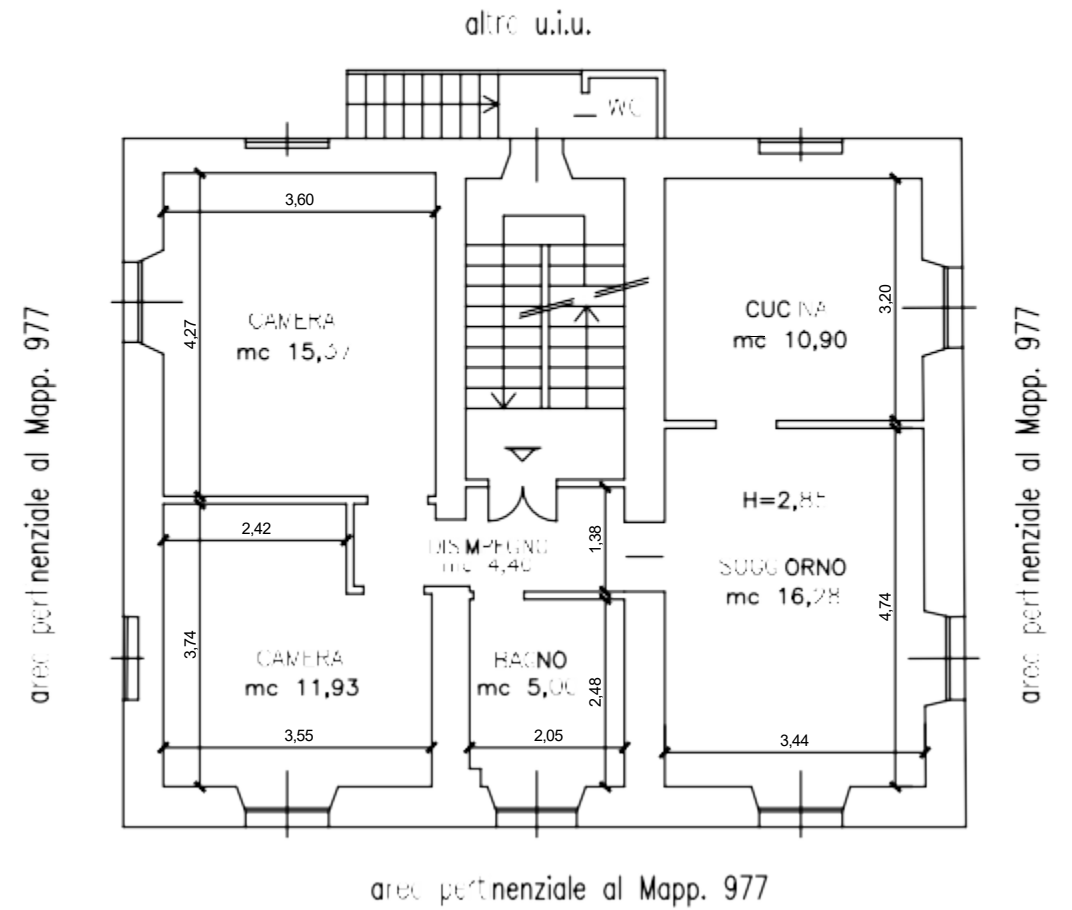

LOTTO 1

COMUNE DI URBE (SV)

Via Eugenio Zunini civ. 4

Catasto Fabbricati: Fg. 9 – Mapp. 977 sub 2

PIANTA PIANO TERRA

RILIEVO

PIANTA PIANO PRIMO

PIANTA PIANO SOTTOTETTO

PUNTI RIPRESA FOTOGRAFICA

Documentazione FOTOGRAFICA

ORTOFOTO

ORTOFOTO DI DETTAGLIO

FOTO 1: Prospetti Est e Nord

FOTO 2: Prospetto Ovest

FOTO 3: Prospetto Sud

FOTO 4: Atrio condominiale