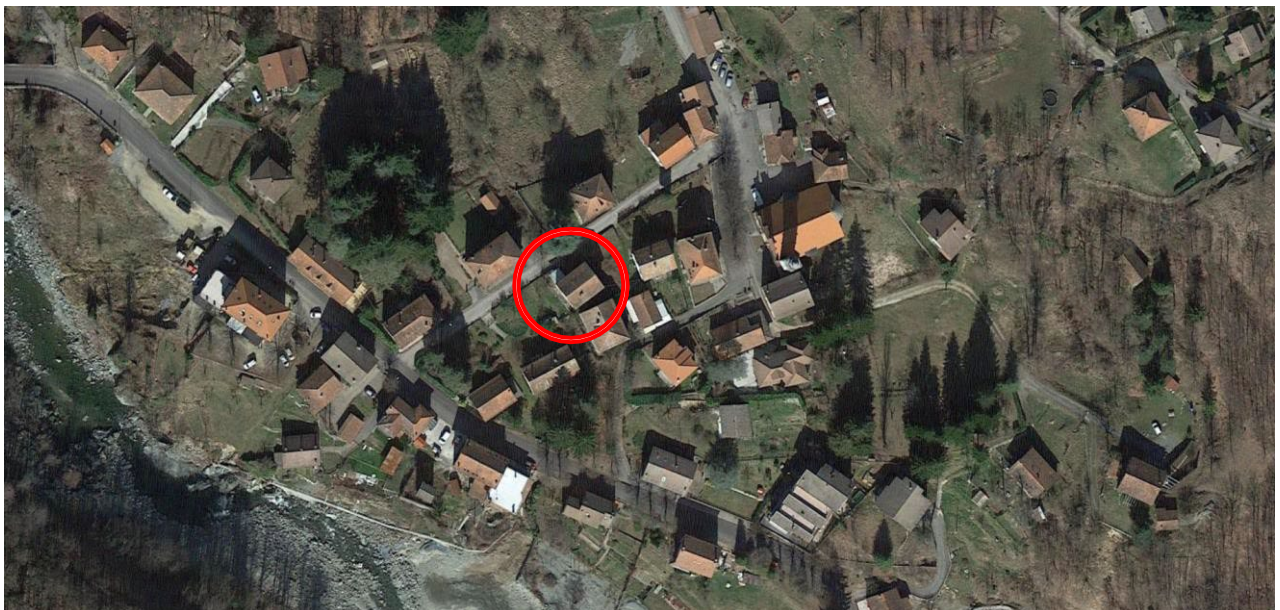

LOTTO 1

COMUNE DI URBE (SV)

Via Eugenio Zunini civ. 4

Catasto Fabbricati: Fg. 9 – Mapp. 977 sub 2

PIANTA PIANO TERRA

RILIEVO

PIANTA PIANO PRIMO

PIANTA PIANO SOTTOTETTO

PUNTI RIPRESA FOTOGRAFICA

Documentazione FOTOGRAFICA

ORTOFOTO

ORTOFOTO DI DETTAGLIO

FOTO 1: Prospetti Est e Nord

FOTO 2: Prospetto Ovest

FOTO 3: Prospetto Sud

FOTO 4: Atrio condominiale