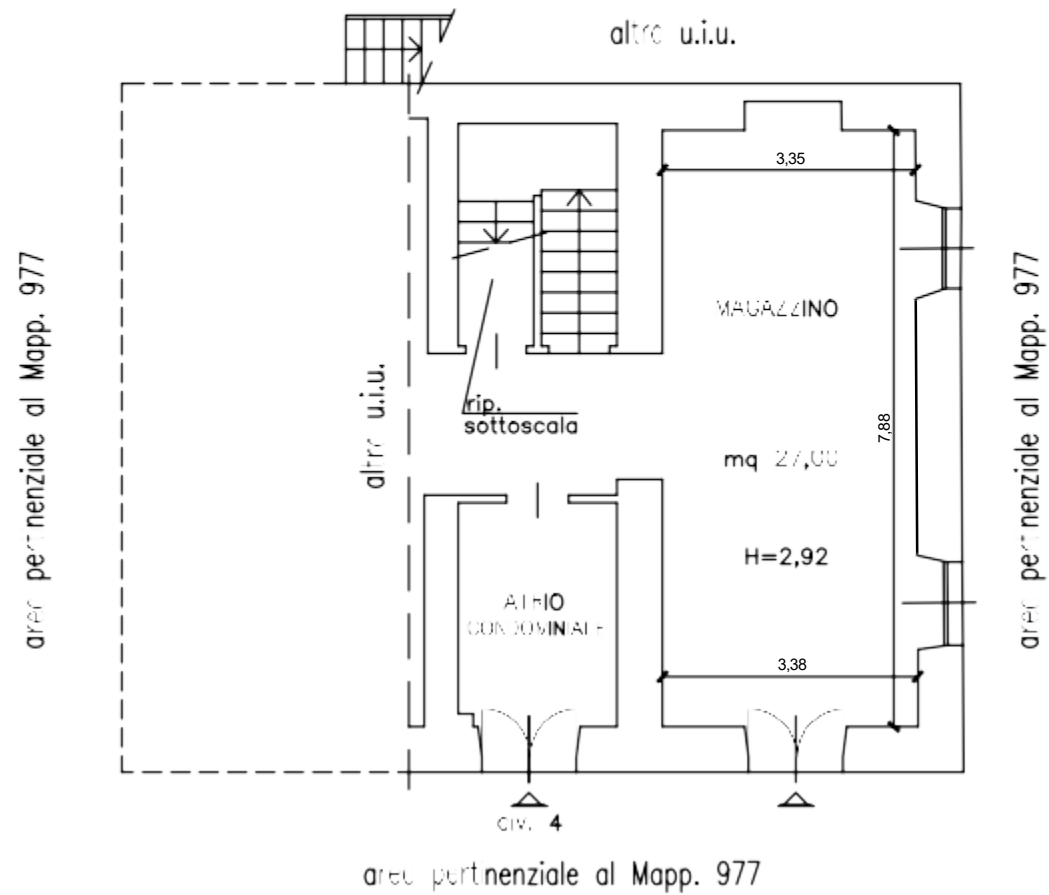

LOTTO 1

COMUNE DI URBE (SV)

Via Eugenio Zunini civ. 4

Catasto Fabbricati: Fg. 9 – Mapp. 977 sub 2

PIANTA PIANO TERRA

RILIEVO

PIANTA PIANO PRIMO

PIANTA PIANO SOTTOTETTO

PUNTI RIPRESA FOTOGRAFICA

Documentazione FOTOGRAFICA

ORTOFOTO

ORTOFOTO DI DETTAGLIO

FOTO 1: Prospetti Est e Nord

FOTO 2: Prospetto Ovest

FOTO 3: Prospetto Sud

FOTO 4: Atrio condominiale