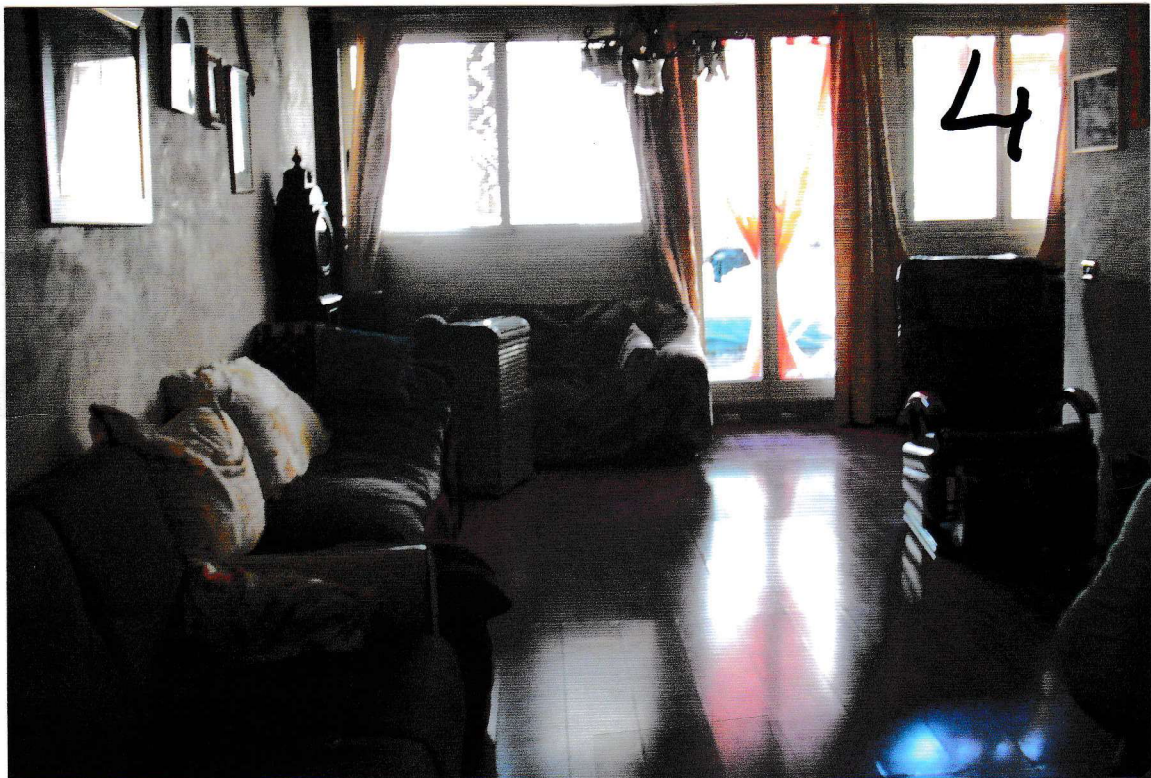

Foto Illustrative

Zuggero principale
Via Regina Elena 75

Vano cucina

Corridoio ricadente
all'interno del fabbricato

Vano soggiorno

Vano letto

Vano terreno - via
Regina Elena 51

*Ingresso vano terrano
Via Disco*

*Vano magazzino
della Via Disco*

Area libera ricadente
sulla copertura del
Vano Terrazzo - Via Disco -