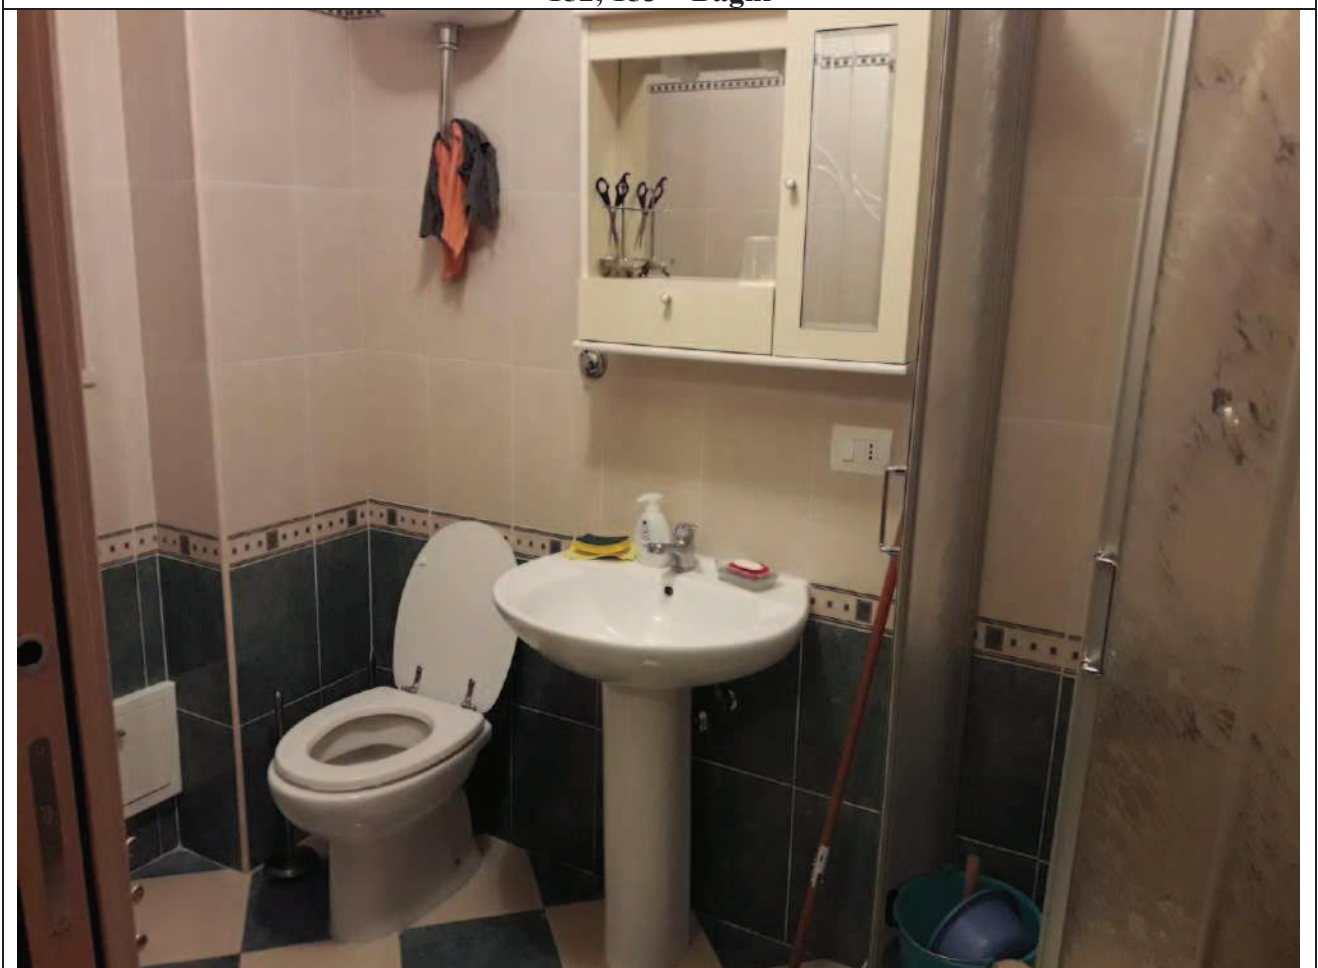

152, 153 – Bagni