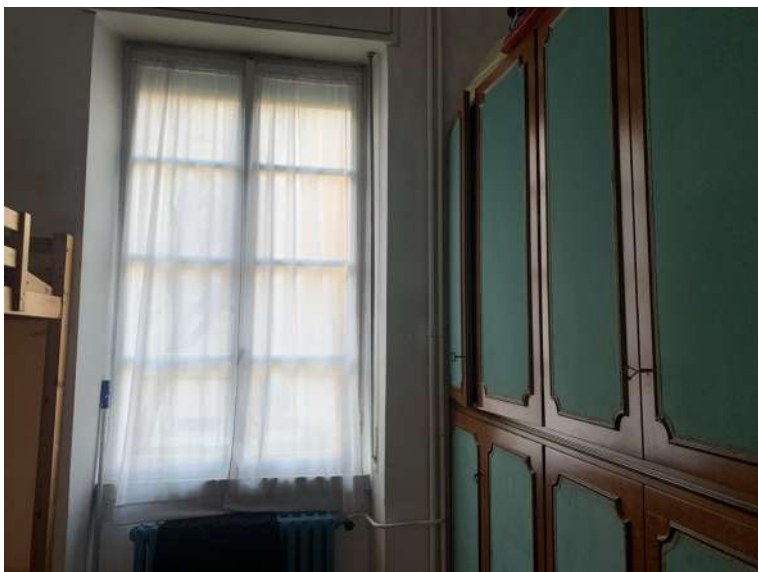

DOCUMENTAZIONE FOTOGRAFICA
APPARTAMENTO VIA DANIELE RICCIARELLI, 24 MILANO PIANO TERRA+S1

prospetto su via Aretusa

portineria, ingresso complesso residenziale

ingresso SCALA E appartamento int. 80

bagno

soggiorno/cucinino/balcone verso viale Aretusa

soppalco e soggiorno

camera

cantina nr. 80