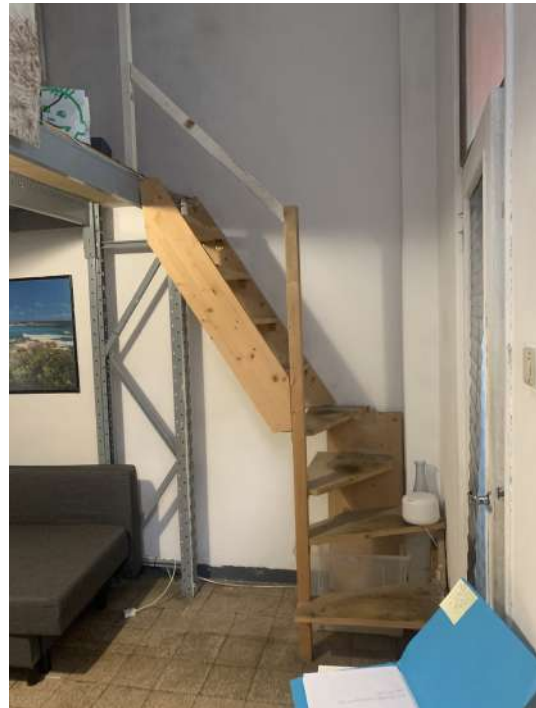

DOCUMENTAZIONE FOTOGRAFICA
APPARTAMENTO VIA DANIELE RICCIARELLI, 24 MILANO PIANO TERRA+S1

prospetto su via Aretusa

portineria, ingresso complesso residenziale

ingresso SCALA E appartamento int. 80

bagno

soggiorno/cucinino/balcone verso viale Aretusa

soppalco e soggiorno

camera

cantina nr. 80