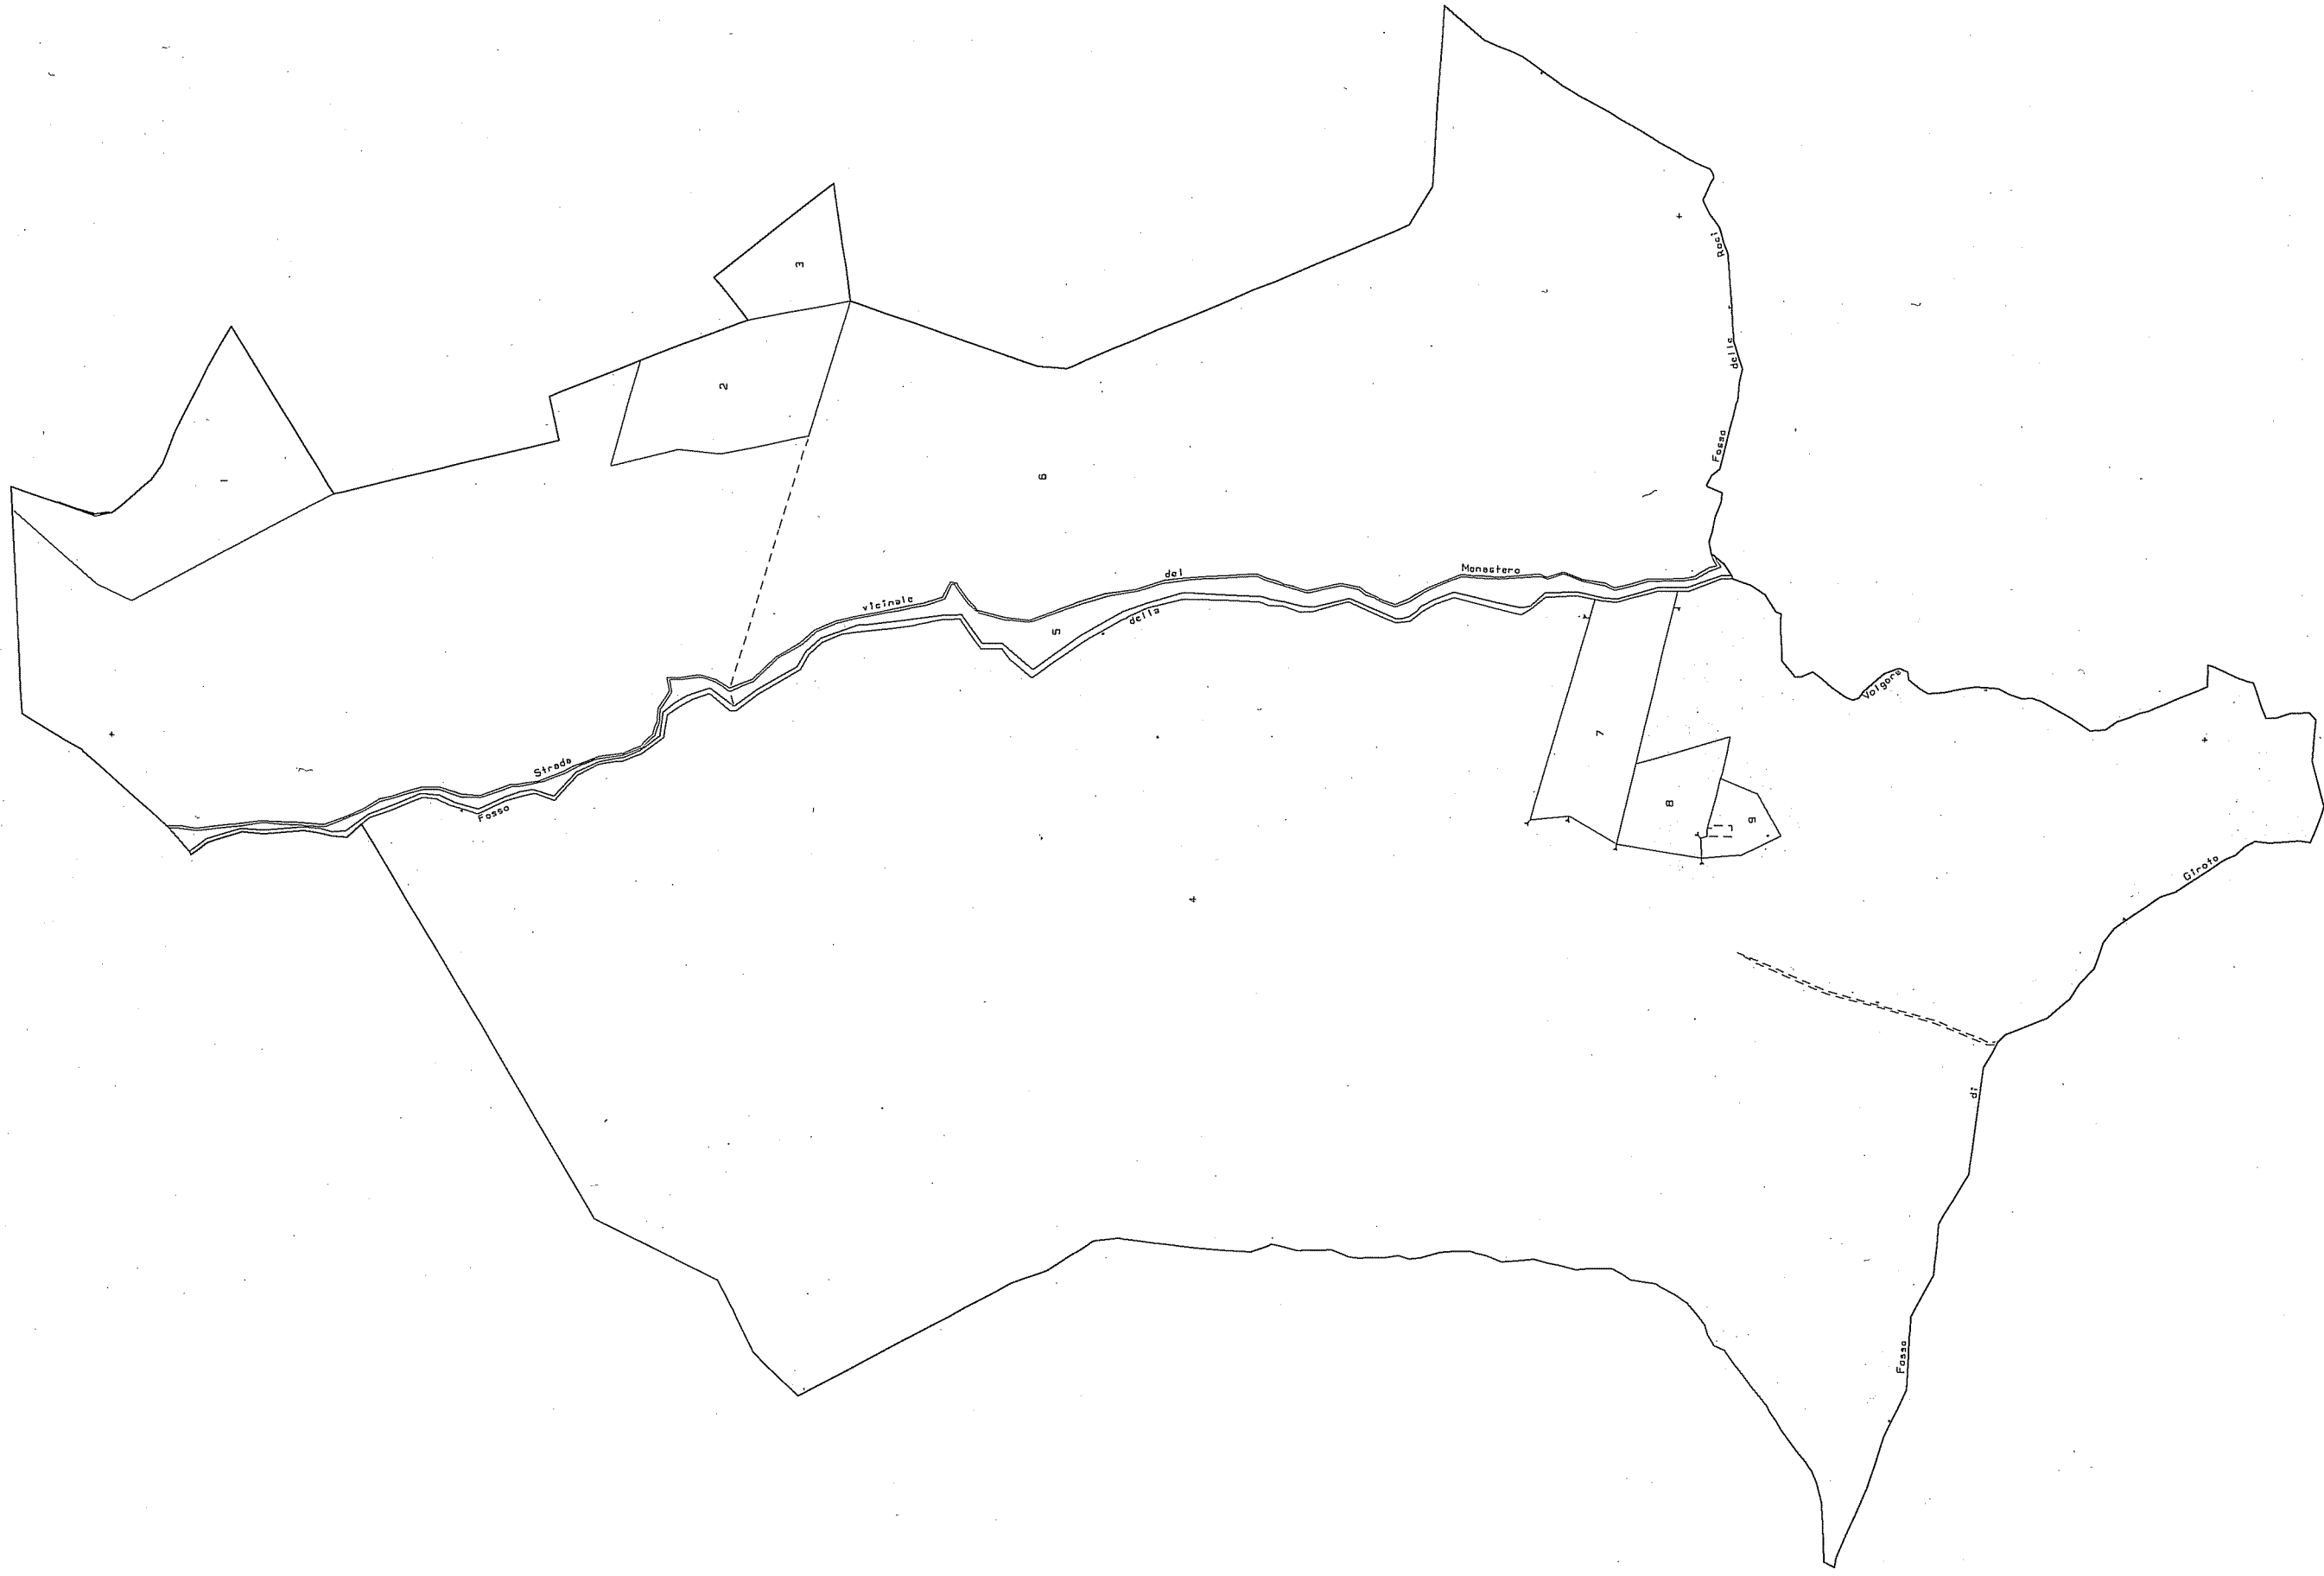

N=13200

E=-67700

1 Particella: 98

20-Gen-2017 10:55:49  
Prot. n. R10004729/2017

Scala originale: 1:2000  
Dimensione cornice: 776.000 x 552.000 metri

Comune: TORRI IN SABINA  
Foglio: B  
Richiedente: VITTORI

E=-68500

N=16900

Comune: TORRI IN SABINA  
Foglio: 3

Scala originale: 1:2000  
Dimensione cornice: 1940.000 x 1380.000 metri

19-Gen-2017 11:4:40  
Prot. n. RI0004170/2017  
Rich. n. 1405

N=12600

E=-65800

20-Jan-2017 10:56:59  
Prot. n. R10004730/2017

Scala originale: 1:2000  
Dimensione cornice: 776.000 x 552.000 metri

Comune: TORRI IN SABINA  
Foglio: 13  
Richiedente: VITTORI.

1 Particella: 207

Comune: VACONE  
Foglio: B

Scala originale: 1:2000  
Dimensione cornice: 1940.000 x 1380.000 metri

19-Jan-2017 11:9:23  
Prot. n. R10004193/2017  
Rich. n. 1407

N=12800

E=-66500

Comune: VACONE  
Foglio: 8

Scala originale: 1:2000  
Dimensione cornice: 1940.000 x 1380.000 metri

19-Jan-2017 11:9:23  
Prot. n. RI004193/2017  
Rich. n. 1407