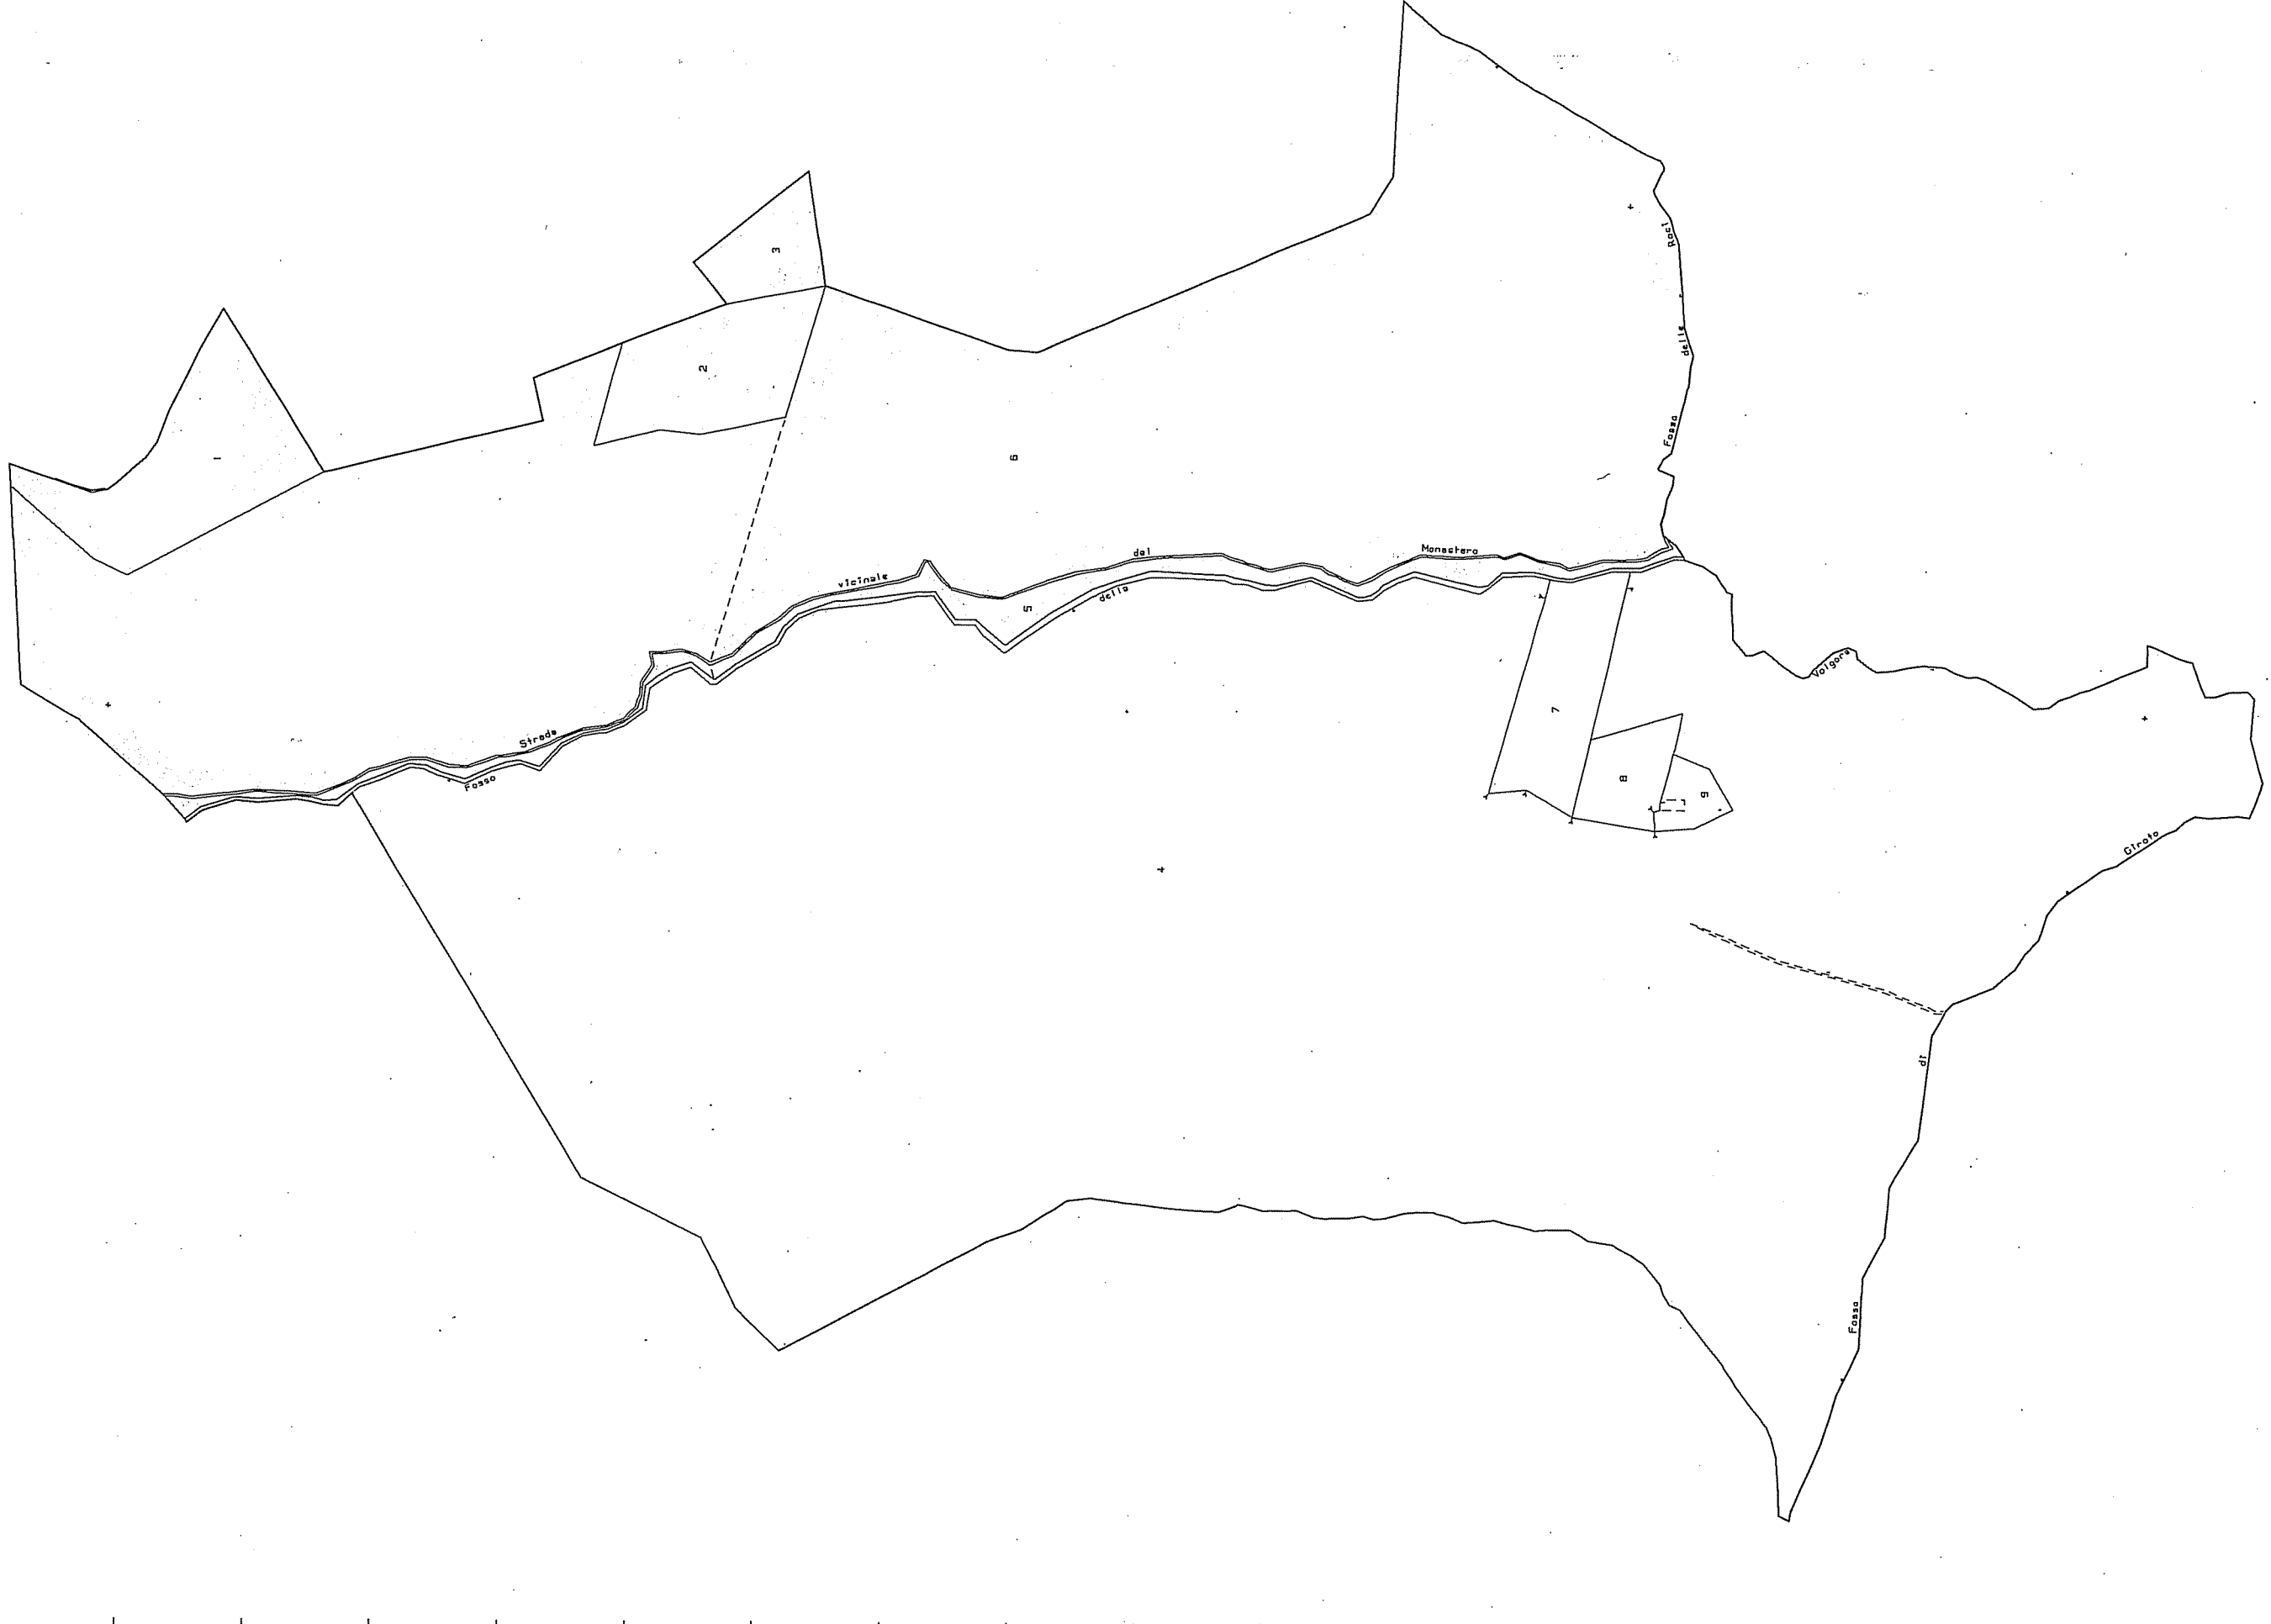

E=-68500

N=16900

Comune: TORRI IN SABINA
Foglio: 3

Scala originale: 1:2000
Dimensione cornice: 1940.000 x 1380.000 metri

19-Gen-2017 11:4:40
Prot. n. RI0004170/2017
Rich. n. 1405