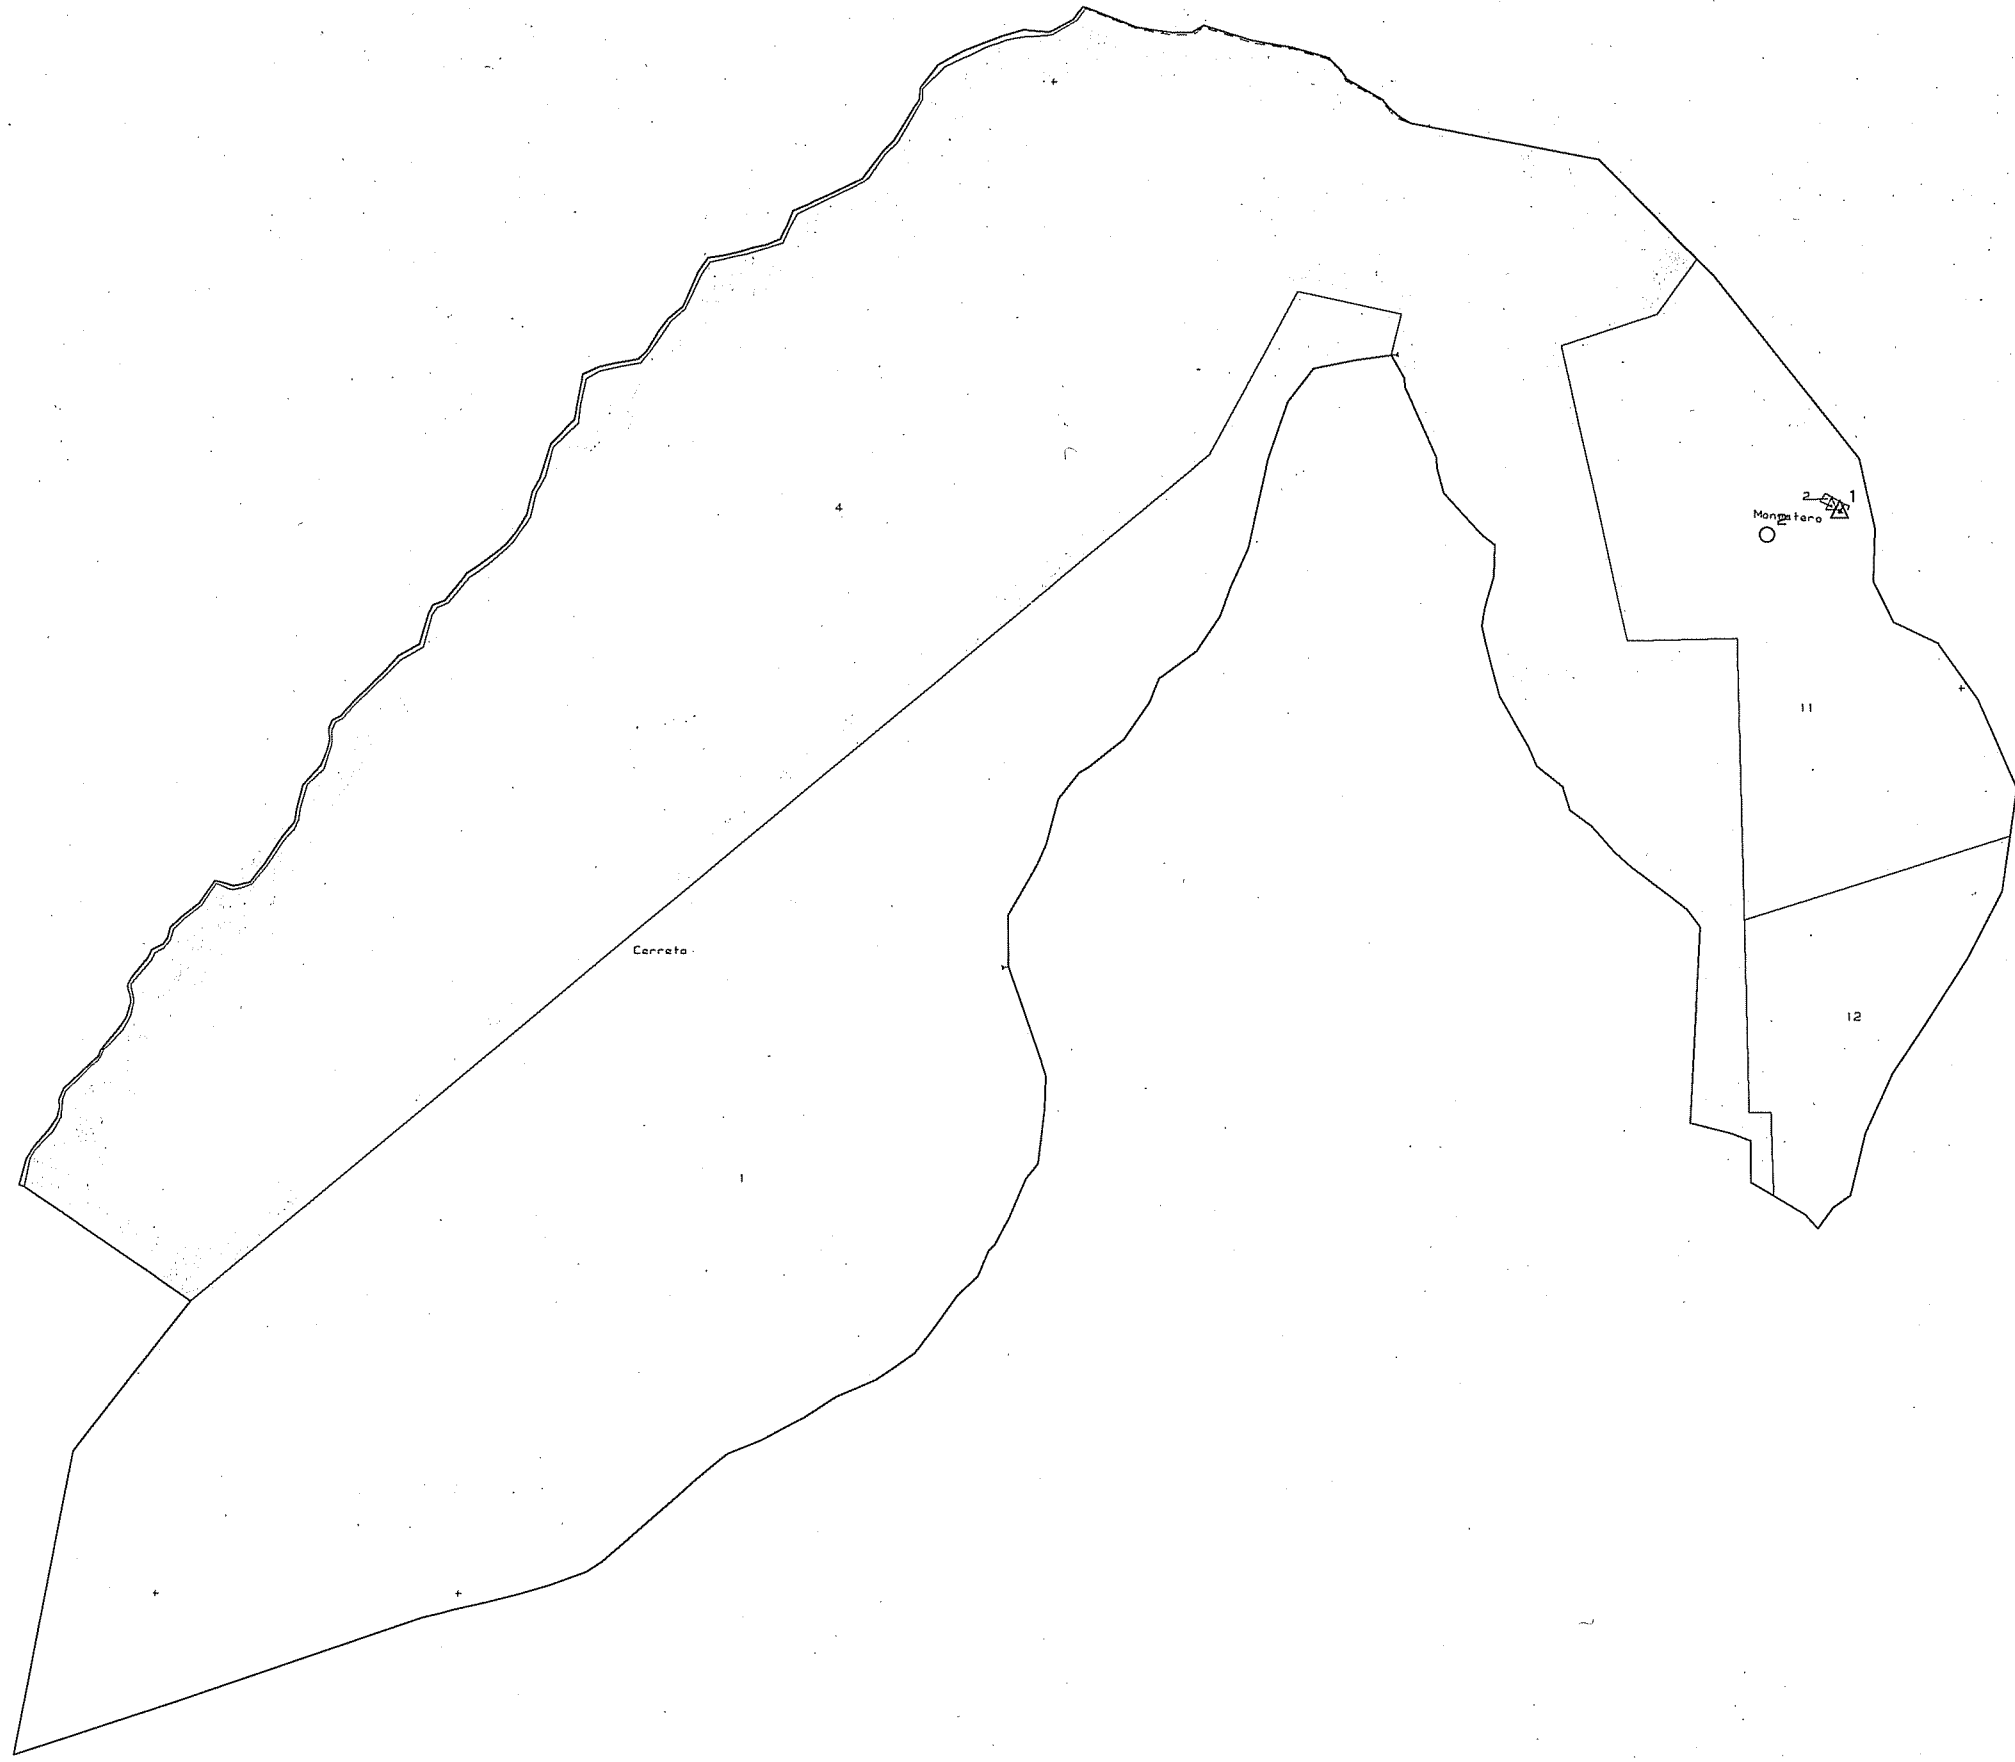

N=13200

E=-67700

1 Particella: 98

20-Gen-2017 10:55:49  
Prot. n. R10004729/2017

Scala originale: 1:2000  
Dimensione cornice: 776.000 x 552.000 metri

Comune: TORRI IN SABINA  
Foglio: B  
Richiedente: VITTORI

N=13200

E=-67700

1 Particella: 98

20-Gen-2017 10:55:49  
Prot. n. RI0004729/2017

Scala originale: 1:2000  
Dimensione cornice: 776.000 x 552.000 metri

Comune: TORRI IN SABINA  
Foglio: 8  
Richiedente: VITTORI

20-Jan-2017 10:46:9  
Prot. n. R10004720/2017  
Rich. n. 1544

Comune: VACONE  
Foglio: 7

Scala originale: 1:2000  
Dimensione cornice: 1940.000 x 1380.000 metri

20-Gen-2017 10:46:9  
Prot. n. RI0004720/2017  
Rich. n. 1544

Comune: VACONE  
Foglio: 8

Scala originale: 1:2000  
Dimensione cornice: 1940.000 x 1380.000 metri

19-Gen-2017 11:9:23  
Prot. n. R10004193/2017  
Rich. n. 1407

N=16600

E=-69100

Comune: VACONE  
Foglio: 1

Scala originale: 1:2000  
Dimensione cornice: 1940.000 x 1380.000 metri