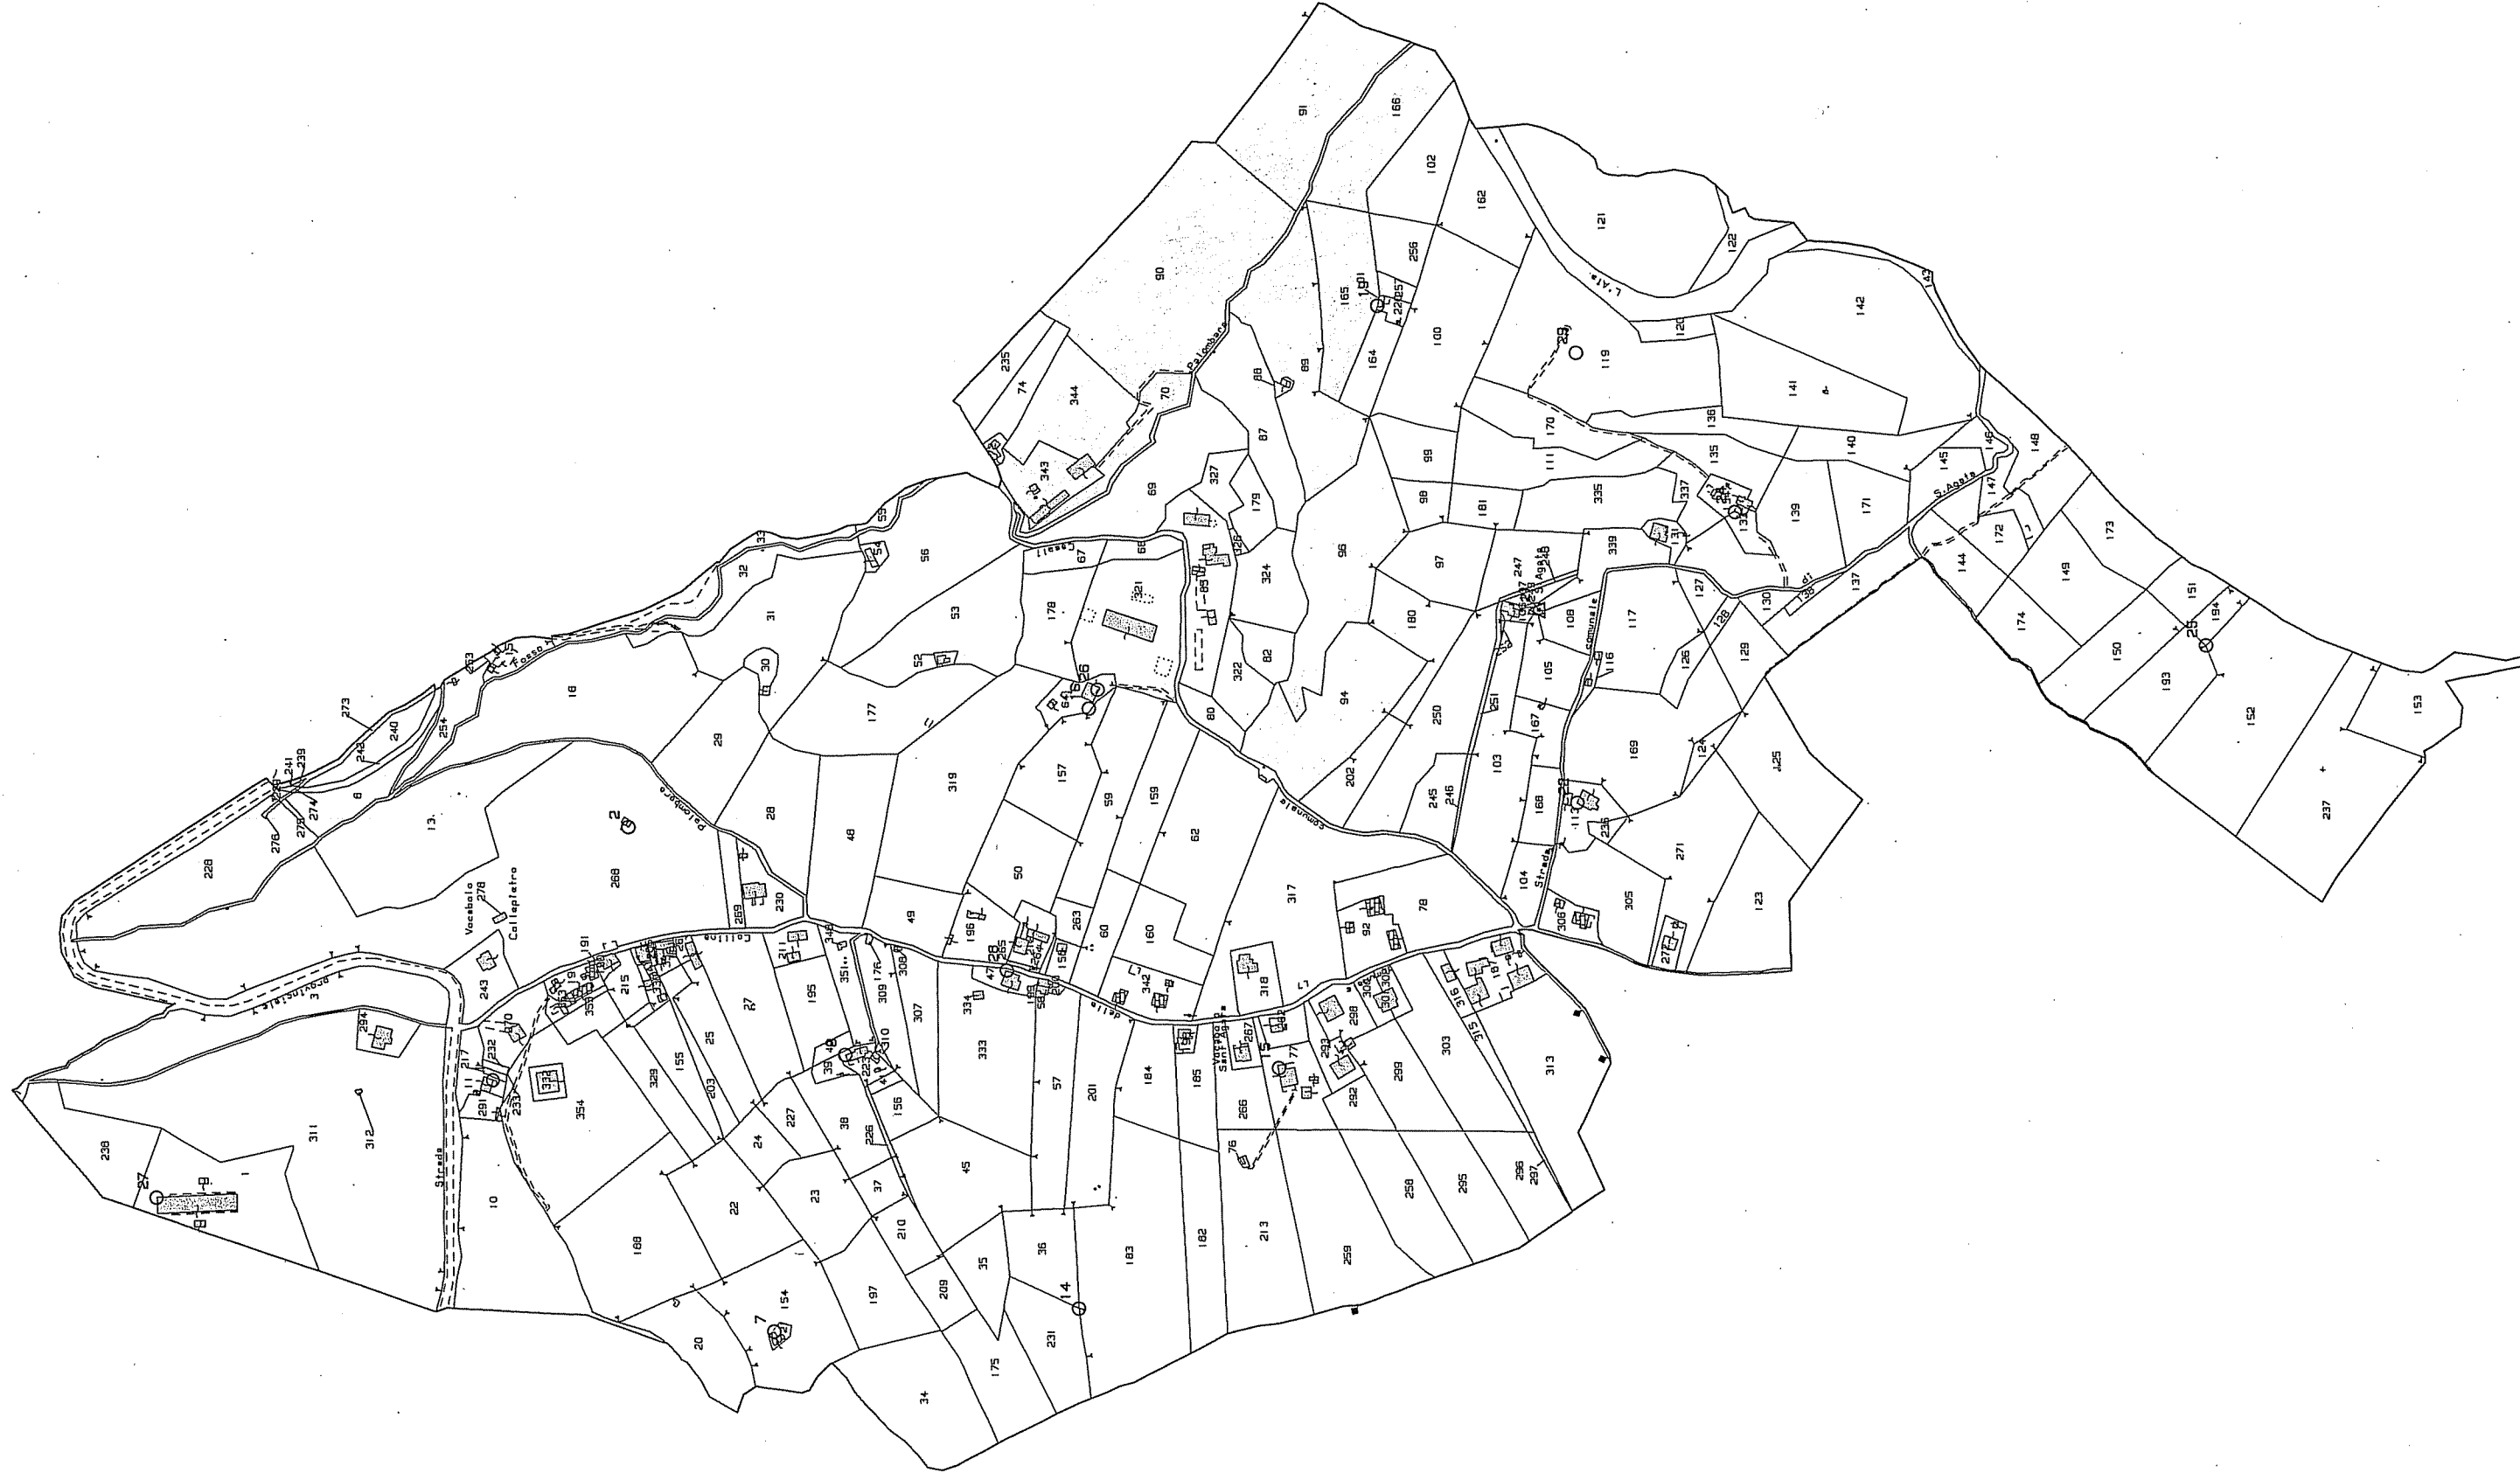

N=13200

E=-67700

1 Particella: 98

20-Gen-2017 10:55:49  
Prot. n. R10004729/2017

Scala originale: 1:2000  
Dimensione cornice: 776.000 x 552.000 metri

Comune: TORRI IN SABINA  
Foglio: B  
Richiedente: VITTORI

N=13200

E=-67700

1 Particella: 98

20-Jan-2017 10:56:49  
Prot. n. RI0004729/2017

Scala originale: 1:2000  
Dimensione cornice: 776.000 x 552.000 metri

Comune: TORRI IN SABINA  
Foglio: 8  
Richiedente: VITTORI

N=13200

E=-67700

1 Particella: 98

20-Jan-2017 10:55:49  
Prot. n. R10004729/2017

Scala originale: 1:2000  
Dimensione cornice: 776.000 x 552.000 metri

Comune: TORRI IN SABINA  
Foglio: B  
Richiedente: VITTORI